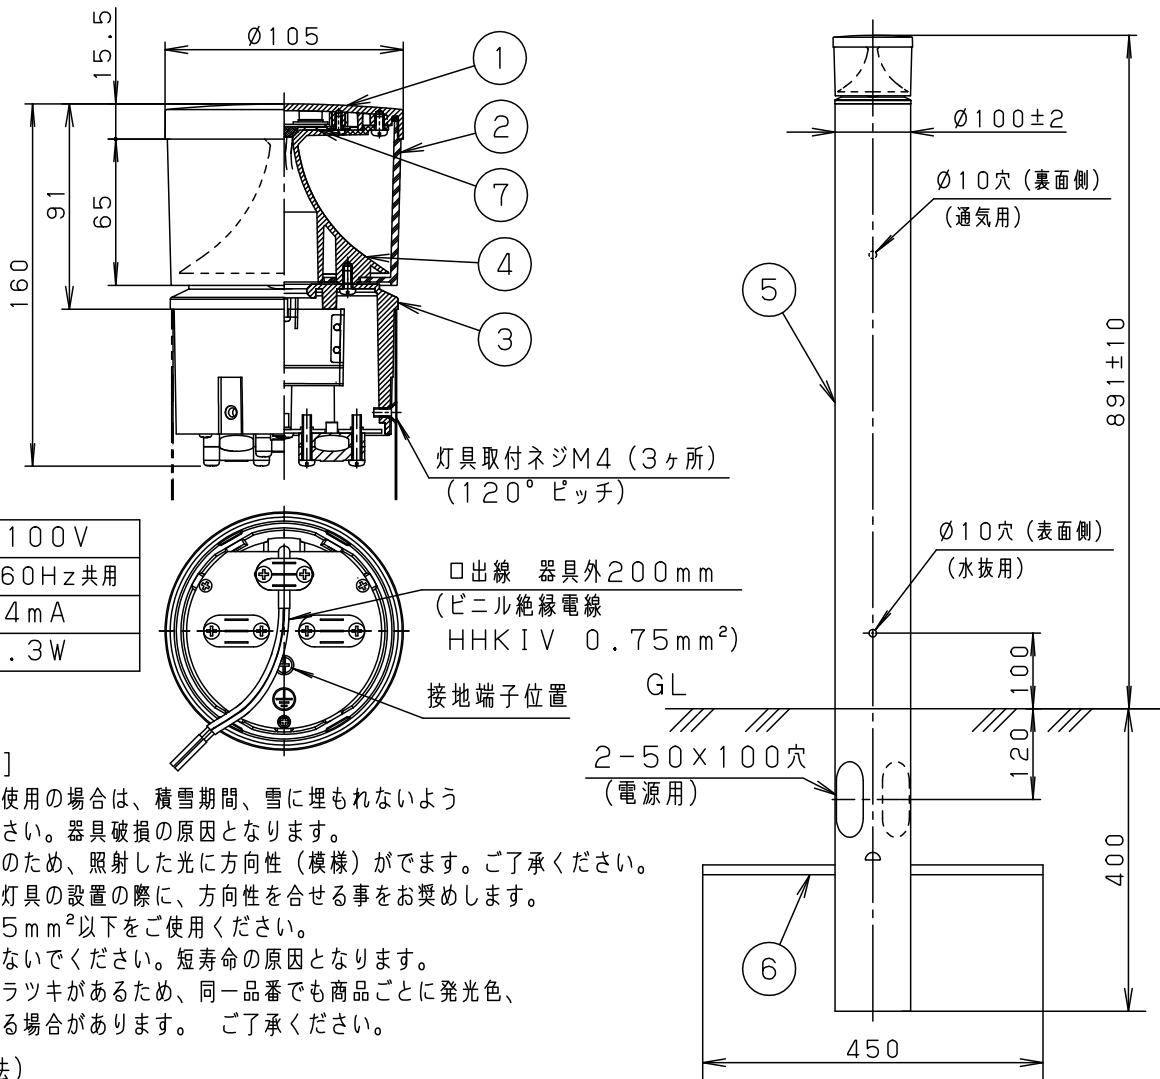

**⚠ 安全に関するご注意**

- 一般屋外用（防雨型）器具です。浴室など湿気が多い場所、くぼ地など冠水の恐れのある場所、振動のある場所、粉塵の多い場所、腐食性ガスの発生する場所、海岸隣接地帯または塩素を使用しているプールなどには設置しないでください。火災、感電、器具破損、不点、腐食によるポール折れの原因となります。
- 60m/s仕様です。建物の屋上、山稜、橋稜及び沿岸部等では使用しないでください。器具落下、転倒の原因となります。
- 水抜穴は絶対にふさがらないでください。絶縁不良による感電及び腐食によるポール折れの原因となります。
- ポール内には水がたまりやすいので十分な排水処理を行い、地中からの湿気を防止するために、ポール内へ川砂を地面より上部まで入れてください。絶縁不良による感電の原因となります。
- ポールは土壌のしっかりした所に設置してください。土質の柔らかい場所の場合は、コンクリート等で埋込部を固定してください。設置に不備があるとポール倒れの原因となります。

定格電圧	AC100V
周波数	50/60Hz共用
入力電流	74mA
入力電力	6.3W

**使用上のご注意**

- 積雪地域でご使用の場合は、積雪期間、雪に埋もれないよう除雪してください。器具破損の原因となります。
- LEDが複数のため、照射した光に方向性（模様）がでます。ご了承ください。ポールおよび灯具の設置の際に、方向性を合わせる事をお奨めします。
- 電源線は3.5mm<sup>2</sup>以下をご使用ください。
- 日中点灯はしないでください。短寿命の原因となります。
- LEDにはバラツキがあるため、同一品番でも商品ごとに発光色、明るさが異なる場合があります。ご了承ください。

**(ポール埋設方法)**

品名	品番			
	灯具	質量	ポール	質量
ローポールライトXY2815	NNY22233	0.9kg	NNY28700	1.8kg

LED	電球色タイプ	7	LEDユニット	電球色LED4個	品名 防雨型 ローポールライト XY2815	
器具質量	2.7kg	6	ネカセ	亜鉛鋼板 (t1.2)		
特記事項		5	ポール	ステンレス鋼板 (t0.6)		ミディアムグレーメタリック ポリエステル粉末塗装
		4	反射板	アルミダイカスト		ブラックアクリル塗装
		3	本体	アルミダイカスト		ミディアムグレーメタリック アクリル塗装
		2	セード	ポリカーボネイト	透明	河野 中島
		1	天板	アルミダイカスト	ミディアムグレーメタリック アクリル塗装	
		部番	部品名	材質・素材厚	備考	パナソニック株式会社