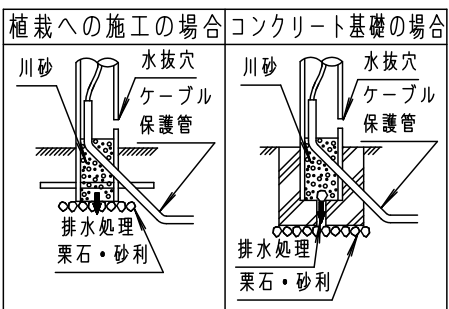

(ポール埋設方法)

品名	品番			
	灯具	質量	ポール	質量
ローポールライトXY2815	NNY22233	0.9kg	NNY28700	1.8kg

LED	電球色タイプ	7	LEDユニット	電球色LED4個	品名 防雨型 ローポールライト XY2815	
器具質量	2.7kg	6	ネカセ	亜鉛鋼板 (t1.2)		
特記事項		5	ポール	ステンレス鋼板 (t0.6)		ミディアムグレーメタリック ポリエステル粉末塗装
		4	反射板	アルミダイカスト		ブラックアクリル塗装
		3	本体	アルミダイカスト		ミディアムグレーメタリック アクリル塗装
		2	セード	ポリカーボネイト	透明	河野 中島
		1	天板	アルミダイカスト	ミディアムグレーメタリック アクリル塗装	
		部番	部品名	材質・素材厚	備考	パナソニック株式会社