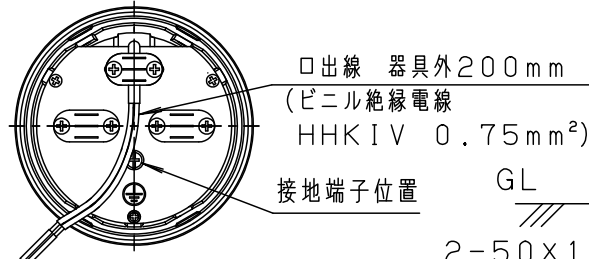

定格電圧	AC100V
周波数	50/60Hz共用
入力電流	74mA
入力電力	6.3W

**使用上のご注意**

- 積雪地域でご使用の場合は、積雪期間、雪に埋もれないよう除雪してください。器具破損の原因となります。
- LEDが複数のため、照射した光に方向性（模様）がでます。ご了承ください。ポールおよび灯具の設置の際に、方向性を合わせる事をお奨めします。
- 電源線は3.5mm<sup>2</sup>以下をご使用ください。
- 日中点灯はしないでください。短寿命の原因となります。
- LEDにはバラツキがあるため、同一品番でも商品ごとに発光色、明るさが異なる場合があります。ご了承ください。