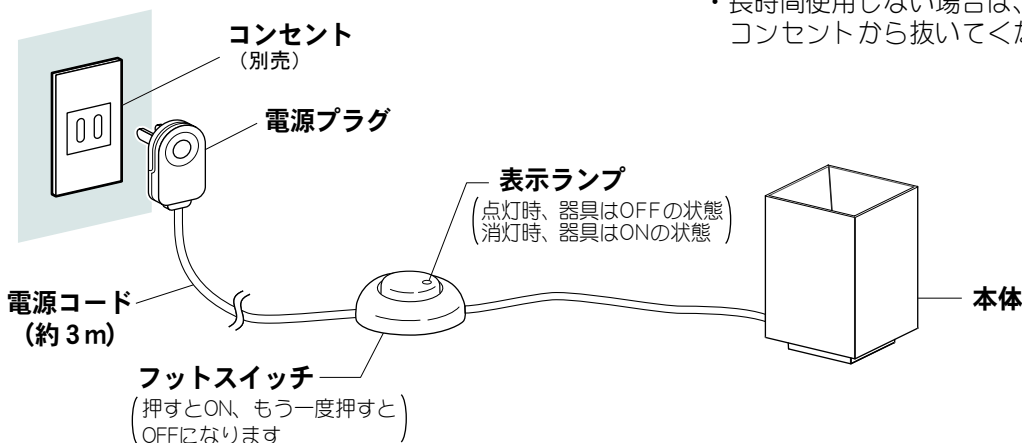

⚠ 注意

必ず守る

●照明器具には寿命があります。設置して10年経つと、外観に異常がなくても内部の劣化は進行しています。点検・交換してください

点検せずに長期間使い続けるとまれに火災、感電、落下などに至る場合があります。
◎1年に1回は「安全チェックシート」(保証書内在中)に基づき、自主点検してください。

●お手入れの際は、電源プラグを抜く
通電状態で行うと感電の原因となります。

水ぬれ禁止

●浴室など湿気の多い場所や屋外で使用しない
火災、感電の原因となります。
◎この器具は防湿、防雨型ではありません。

接触禁止

●点灯中や消灯直後は光源やその周辺にさわらない

やけどの原因となります。
◎お手入れの際は電源を切り、光源やその周辺が冷めてから行ってください。

禁止

●温度の高くなるものを器具の真横に置かない
火災の原因となることがあります。
◎器具の真横にストローなどを置かないでください。

●LEDを直視しない
目の痛みの原因となることがあります。

●器具に乗ったり蹴ったりしない
器具破損の原因となります。

●器具を直射日光にあてない
器具の変色、変質の原因となります。

●可動範囲を超えて電源プラグを無理に回転させない
故障の原因となることがあります。

●抜け止めコンセント及び抜け止めテーブルタップなどには差し込まない
取り外せなくなる場合があります。

各部のなまえと使いかた

- ●器具の点灯/消灯はフットスイッチで行ってください。
- ●長時間使用しない場合は、安全、節電のため電源プラグをコンセントから抜いてください。

1 設置面に保護シートを貼り付ける

(ご注意)

保護シートを貼り付けないと床面の傷つきの原因となります。

<縦置きの場合>

<横置きの場合>