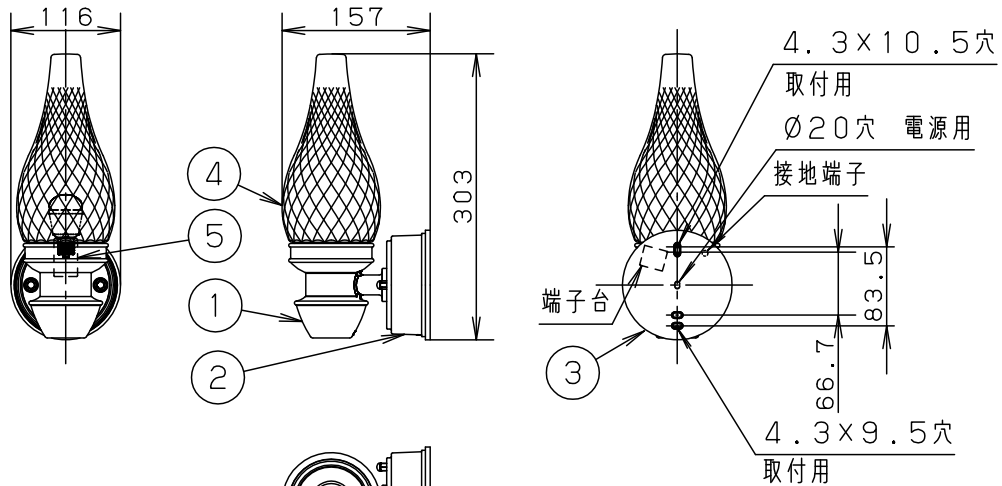

- カバーの取付方式はネジ込み方式です。
- 取付部絶縁ブッシング付
- 密閉型

⚠ 安全に関するご注意

- 防雨型器具です。
浴室などの湿気が多い場所では使用しないでください。
感電、火災の原因となります。
- 壁面取付専用器具です。
図面方向以外には取付けないでください。
落下、感電、火災の原因となります。
- 取付面よりも大きな壁面に取付けてください。
- 調光器と組合せて使用しないでください。
火災の原因となります。
- 取付面と取付パッキンのスキマおよびパッキン外周部にシール剤を塗ってください。
また、背面より水のかかる場所へ設置しないでください。
指定外の取付は絶縁不良による感電の原因となります。

付属ランプ	LDA3L-H-E17/25E/W	6				
W・数	3.4×1	5	ソケット		E17	品番 防雨型 LGW85210K
器具質量	1.6kg	4	カバー	ガラス	透明、網目模様入り	
特記事項		3	取付パッキン	EPTスポンジゴム	黒	蘭田 出島
		2	フランジ	アルミダイカスト	ダークブラウンメタリック レザーステンアクリル塗装	
		1	本体	アルミダイカスト	ダークブラウンメタリック レザーステンアクリル塗装	
		部番	部品名	材質・素材厚	備考	パナソニック株式会社