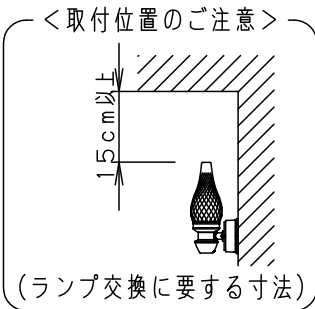

⚠ 注意：商品には寿命があります。詳細はCLX2021AAをご参照ください。

<使用上のご注意>

- この器具には白熱灯、電球形蛍光灯は使用できません。
- ほたるスイッチと接続する場合は器具1台につき、スイッチ3個までで、ご使用ください。
(4個以上のほたるスイッチと接続すると、スイッチを切にしても器具が消灯しないことがあります。)
- 器具に直射日光が当たる状態で点灯させないでください。
温度上昇によるランプの短寿命や一時的な明るさ低下・不点灯の原因となります。
- LEDにはバラツキがあるため、同一品番商品でも商品ごとに発光色・明るさが異なる場合があります。
- 海岸隣接地帯では、塩害により短期間で錆が発生するおそれがあります。
- 器具の近くでは、ラジオやテレビなどの音響、映像機器に雑音が入る場合があります。
- この器具の近くでは、光周波方式のリモコンが動作しない場合がごくまれにありますので、ご注意ください。

- カバーの取付方式はネジ込み方式です。
- 取付部絶縁ブッシング付
- 密閉型

⚠ 安全に関するご注意

- 防雨型器具です。
浴室などの湿気が多い場所では使用しないでください。
感電、火災の原因となります。
- 壁面取付専用器具です。
図面方向以外には取付けないでください。
落下、感電、火災の原因となります。
- 取付面よりも大きな壁面に取付けてください。
- 調光器と組合せて使用しないでください。
火災の原因となります。
- 取付面と取付パッキンのスキマおよびパッキン外周部にシール剤を塗ってください。
また、背面より水のかかる場所へ設置しないでください。
指定外の取付は絶縁不良による感電の原因となります。

付属ランプ	LDA3L-H-E17/25E/W	6				
W・数	3.4×1	5	ソケット		E17	品番 防雨型 LGW85210K
器具質量	1.6kg	4	カバー	ガラス	透明、網目模様入り	
特記事項		3	取付パッキン	EPTスポンジゴム	黒	蘭田 出島
		2	フランジ	アルミダイカスト	ダークブラウンメタリック レザーステンアクリル塗装	
		1	本体	アルミダイカスト	ダークブラウンメタリック レザーステンアクリル塗装	
		部番	部品名	材質・素材厚	備考	パナソニック株式会社