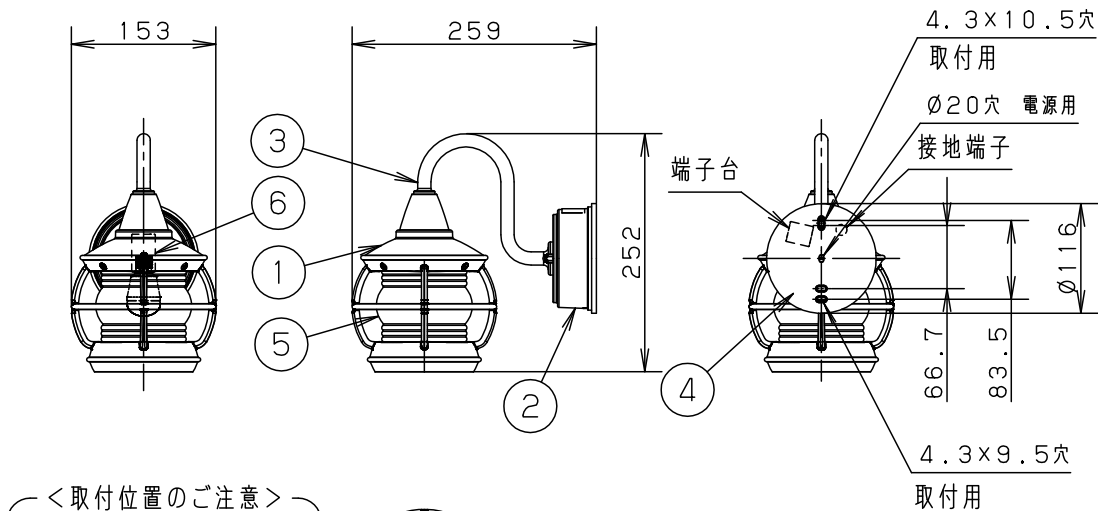

- カバーの取付方式はネジ込み方式です。
- 取付部絶縁ブッシング付
- 密閉型

⚠ 安全に関するご注意

- 防雨型器具です。
浴室などの湿気の多い場所では使用しないでください。
感電、火災の原因となります。
- 壁面取付専用器具です。
図面方向以外には取付けないでください。
落下、感電、火災の原因となります。
- 取付面よりも大きな壁面に取付けてください。
- 調光器と組合せて使用しないでください。
火災の原因となります。
- 取付面と取付パッキンのスキマおよびパッキン外周部にシール剤を塗ってください。
また、背面より水のかかる場所へ設置しないでください。
指定外の取付は絶縁不良による感電の原因となります。

付属ランプ	LDA3L-H-E17/25E/W	6	ソケット		E17	品番 防雨型 LGW85216K
W・数	3.4×1	5	カバー	ガラス	透明	
器具質量	1.5kg	4	取付パッキン	EPTスポンジゴム	黒	蘭田 出島
特記事項		3	アーム	アルミダイカスト 鋼管 (φ9.3 t1)	ダークブラウンメタリック レザ-サテンアクリル塗装	
		2	フランジ	アルミダイカスト	ダークブラウンメタリック レザ-サテンアクリル塗装	パナソニック株式会社
		1	灯具本体	アルミダイカスト	ダークブラウンメタリック レザ-サテンアクリル塗装	
部番			部品名	材質・素材厚	備考	