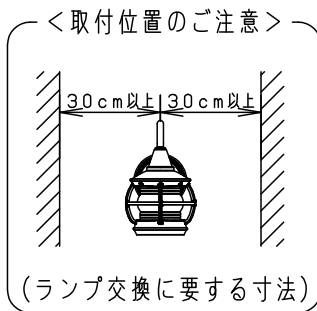

- カバーの取付方式はネジ込み方式です。
- 取付部絶縁ブッシング付
- 密閉型

⚠ 安全に関するご注意

- 防雨型器具です。
浴室などの湿気の多い場所では使用しないでください。
感電、火災の原因となります。
- 壁面取付専用器具です。
図面方向以外には取付けないでください。
落下、感電、火災の原因となります。
- 取付面よりも大きな壁面に取付けてください。
- 調光器と組合せて使用しないでください。
火災の原因となります。
- 取付面と取付パッキンのスキマおよびパッキン外周部にシール剤を塗ってください。
また、背面より水のかかる場所へ設置しないでください。
指定外の取付は絶縁不良による感電の原因となります。

付属ランプ	LDA3L-H-E17/25E/W	6	ソケット		E17	品番 防雨型 LGW85216K
W・数	3.4×1	5	カバー	ガラス	透明	
器具質量	1.5kg	4	取付パッキン	EPTスポンジゴム	黒	蘭田 出島
特記事項		3	アーム	アルミダイカスト 鋼管 (φ9.3 t1)	ダークブラウンメタリック レザ-サテンアクリル塗装	
		2	フランジ	アルミダイカスト	ダークブラウンメタリック レザ-サテンアクリル塗装	パナソニック株式会社
		1	灯具本体	アルミダイカスト	ダークブラウンメタリック レザ-サテンアクリル塗装	
部番			部品名	材質・素材厚	備考	