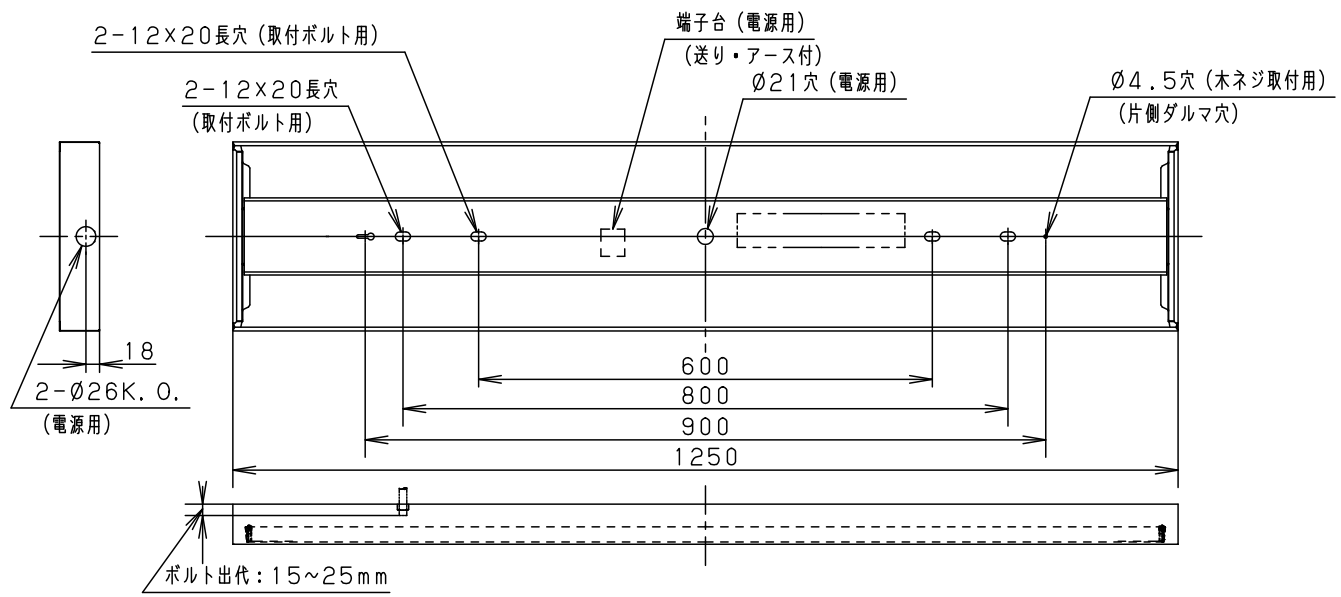

	組合せ品番	本体品番	ライトバー品番	定格値			器具光束・消費電力・消費効率	端子台容量	
				電圧	100V	200V			242V
非調光	直付XLX430SBNJ LE9	NNLK42525J	NNL4300BNC LE9	電圧	0.24A	0.12A	0.10A	2280 lm・23.0W・99.1 lm/W	20A
				電流	23.0W	23.0W	23.0W		

- ＜使用上のご注意＞
- 一般屋内でご使用の場合でも、器具周囲に硫黄成分が存在する場所では使用しないでください。（一部の食品や薬品、紙類などには硫黄成分が含まれます。また、車の排気ガスにも硫黄成分が含まれます。）光学性能に影響を与える場合があります。
  - 点灯直後・消灯直後にプラスチックの伸縮によるきしみ音が発生する場合がありますが、故障や異常ではありません。静かな環境や密集取付でご使用の場合、きしみ音が気になる場合があります。このような場合は直管LED等のプラスチック製カバーのないタイプをおすすめします。
  - ライトバーの品種により始動時間が異なる場合があります。
    - ・40形5200lm非調光（省エネ、センサ付、非常灯除く）と20形800lm非調光の場合は、瞬時に点灯します。
    - ・DZの場合は、1～2秒程度となりますが、異常ではありません。
  - バーコードリーダーの機種によっては器具付近で使用した場合、読み取り感度が鈍くなる場合があります。この場合には、器具との距離を離すか、遮蔽するなどの対策を講じてください。
  - 虫の飛来が多い場所で使用される場合、まれにライトバー内に虫が侵入する恐れがあります。このような場合は防湿・防雨型ベースライトなどの防虫仕様器具をおすすめします。

適合品一覧  
適合品は下記の承認図をご覧ください。

	適合品番
ガード	_____
吊 具	_____

ホワイト マンセル1.0G9.6/0.1	5				品 番
LED 昼白色 (5000K)	4	電源		ライトバーに組込み	美光色タイプ 明るさ：3200lmタイプ 直付XLX430SBNJ
器具質量 3.7kg (組合せ状態)	3	ライトバー	ポリカーボネート	乳白	
特記事項	2	反射板	鋼板 (t0.5)	高反射白色粉体塗装	河野
	1	本 体	鋼板 (t0.4)		
	部 番	部 品 名	材 質 ・ 素 材 厚	備 考	パナソニック株式会社