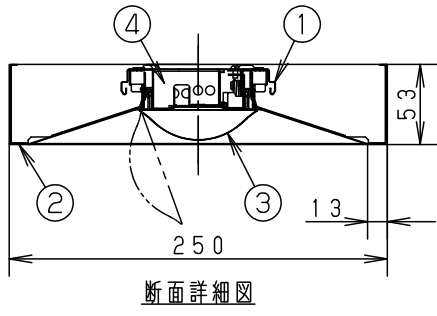

	組合せ品番	本体品番	ライトバー品番	定格値			器具光束・消費電力・消費効率	端子台容量	
				電圧	100V	200V			242V
非調光	直付XLX430SBNJ LE9	NNLK42525J	NNL4300BNC LE9	電圧	0.24A	0.12A	0.10A	2280 lm・23.0W・99.1 lm/W	20A
				電流	23.0W	23.0W	23.0W		

- ＜使用上のご注意＞
- 一般屋内でご使用の場合でも、器具周囲に硫黄成分が存在する場所では使用しないでください。（一部の食品や薬品、紙類などには硫黄成分が含まれます。また、車の排気ガスにも硫黄成分が含まれます。）光学性能に影響を与える場合があります。
  - 点灯直後・消灯直後にプラスチックの伸縮によるきしみ音が発生する場合がありますが、故障や異常ではありません。静かな環境や密集取付でご使用の場合、きしみ音が気になる場合があります。このような場合は直管LED等のプラスチック製カバーのないタイプをおすすめします。
  - ライトバーの品種により始動時間が異なる場合があります。
    - ・40形5200lm非調光（省エネ、センサ付、非常灯除く）と20形800lm非調光の場合は、瞬時に点灯します。
    - ・DZの場合は、1～2秒程度となりますが、異常ではありません。
  - バーコードリーダーの機種によっては器具付近で使用した場合、読み取り感度が鈍くなる場合があります。この場合には、器具との距離を離すか、遮蔽するなどの対策を講じてください。
  - 虫の飛来が多い場所で使用される場合、まれにライトバー内に虫が侵入する恐れがあります。このような場合は防湿・防雨型ベースライトなどの防虫仕様器具をおすすめします。

適合品一覧  
適合品は下記の承認図をご覧ください。

	適合品番
ガード	_____
吊 具	_____

ホワイト マンセル1.0G9.6/0.1	5				品 番
LED 昼白色 (5000K)	4	電源		ライトバーに組込み	美光色タイプ 明るさ：3200lmタイプ 直付XLX430SBNJ
器具質量 3.7kg (組合せ状態)	3	ライトバー	ポリカーボネート	乳白	
特記事項	2	反射板	鋼板 (t0.5)	高反射白色粉体塗装	河野
	1	本 体	鋼板 (t0.4)		
	部 番	部 品 名	材 質 ・ 素 材 厚	備 考	パナソニック株式会社