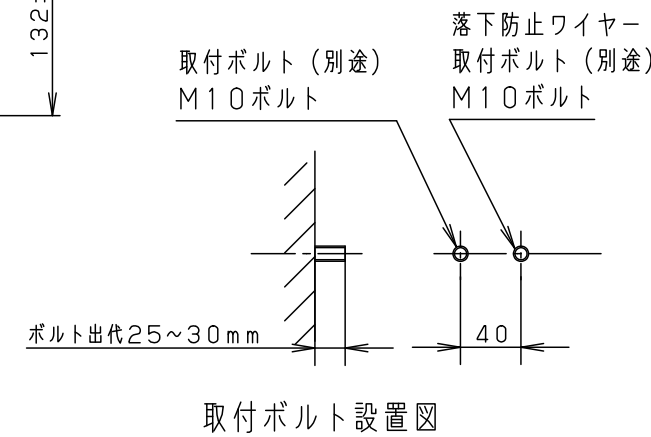

SmartArchi

品番 : YYY46045ZLE9

図番 : YYY46045Z-K

尺度 : 1/5

作成 河野 赤濱

パナソニック株式会社

単位 mm (A3)

( )