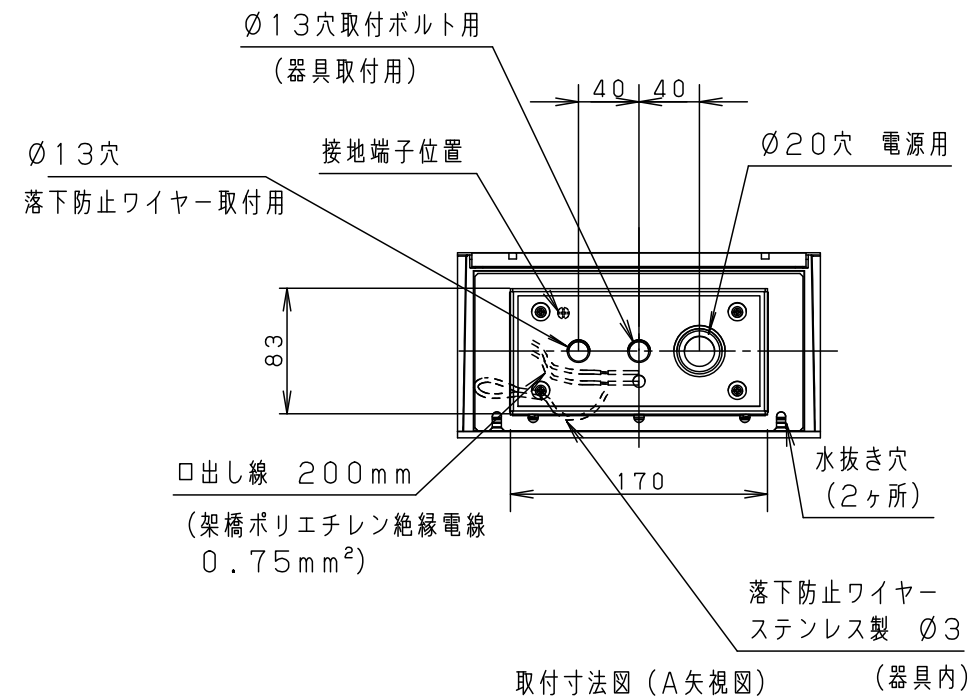

定格電圧	消費電力	入力電流
100V	67W	0.70A
200V	67W	0.34A
242V	67W	0.29A

器具光束	4130lm
------	--------

部番	部品名	材質・素材厚	備考
1	本体	アルミダイカスト	シルバーメタリック アクリル塗装
2	枠	アルミダイカスト	シルバーメタリック アクリル塗装
3	フランジ	ステンレス鋼板 (t1.5)	シルバーメタリック アクリル塗装
4	ガラスパネル	硬質ガラス	透明+シルク印刷
5	LEDユニット		電球色

LED : 電球色 (3000K、Ra85)
 W・数 : 33W x2
 器具質量 : 5.3kg
 シルバーメタリック
 防雨型
 ブラケット

特記事項 :

SmartArchi

品番 : YYY46045ZLE9

図番 : YYY46045Z-K

尺度 : 1/5

作成 河野 赤濱

パナソニック株式会社