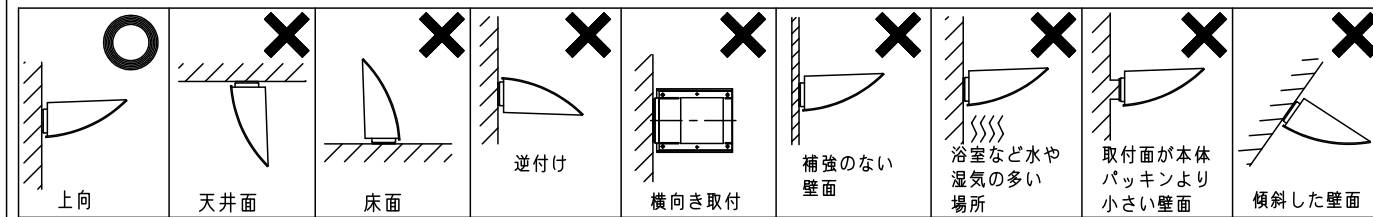

⚠ 注意：商品には寿命があります。詳細はCLX2021JAをご参照ください。

⚠ 安全に関するご注意

- 一般屋外用（防雨型）器具です。浴室などの湿気が多い場所、振動や衝撃の多い場所（橋や高架上等）、粉塵の多い場所、腐食性ガスの発生する場所、海岸隣接地域、塩素を使用しているプールでは使用しないでください。器具の落下や絶縁不良による感電及び火災の原因となります。
- 40m/s仕様です。適合条件以外では使用しないでください。器具落下の原因となります。
- 周囲温度-20~35℃の範囲でご使用ください。又、施工時の一時的な点灯確認以外は日中点灯はしないでください。火災・LED短寿命の原因となります。
- 壁面取付上向き専用器具です。指定方向以外には取付けしないでください。また補強のない壁面、取付面が本体パッキンより小さい壁面には取付けしないでください。浸水による感電、器具落下、火災の原因となります。
- 壁面に凹凸がある場合、取付面とパッキンとのスキマを防水シール剤で埋めてください。絶縁不良による感電の原因となります。