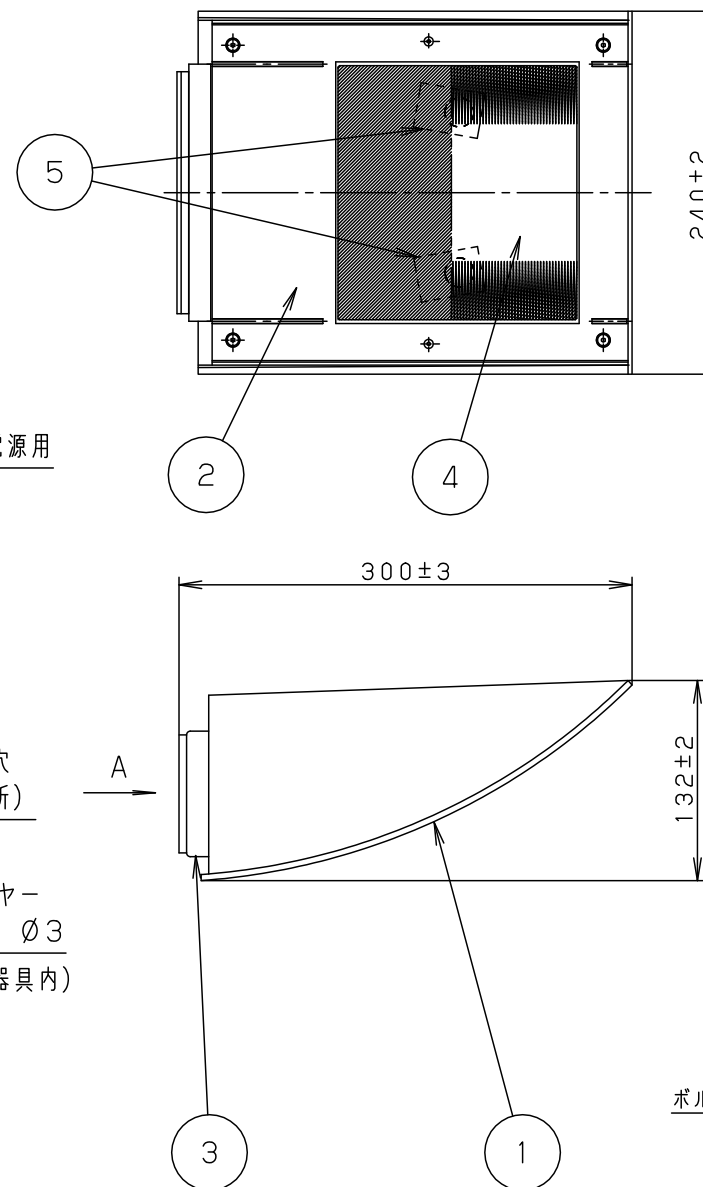

SmartArchi

品番 : YYY46045ZLE9

図番 : YYY46045Z-K

尺度 : 1/5

作成 河野 赤濱

パナソニック株式会社

単位 mm (A3)

( )