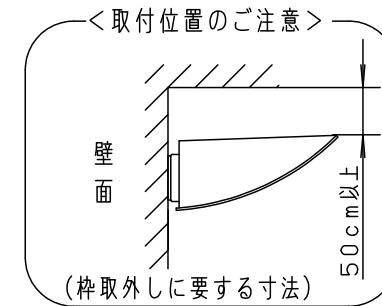

定格電圧	消費電力	入力電流
100V	67W	0.70A
200V	67W	0.34A
242V	67W	0.29A

器具光束	4130lm

部番	部品名	材質・素材厚	備考
1	本体	アルミダイカスト	シルバーメタリック アクリル塗装
2	枠	アルミダイカスト	シルバーメタリック アクリル塗装
3	フランジ	ステンレス鋼板 (t1.5)	シルバーメタリック アクリル塗装
4	ガラスパネル	硬質ガラス	透明+シルク印刷
5	LEDユニット		電球色

LED : 電球色 (3000K、Ra85)
W・数 : 33W x2
器具質量 : 5.3kg
シルバーメタリック
防雨型
ブラケット

特記事項 :