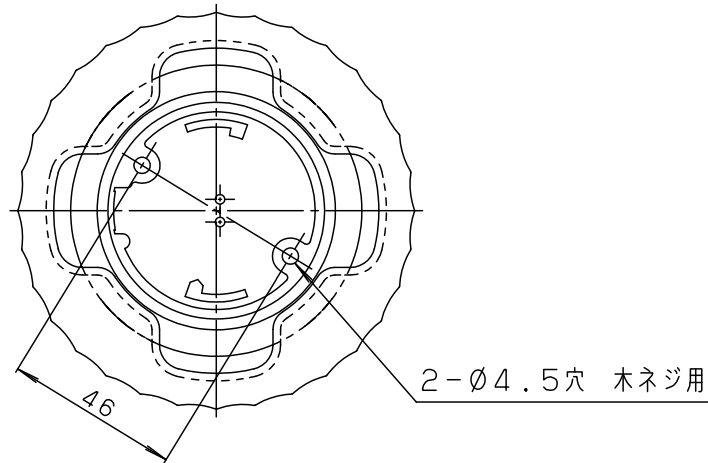

⚠ 注意：商品には寿命があります。詳細はCLX2021AAをご参照ください。

⚠ 安全に関するご注意

- 一般屋内用器具です。
屋外や水気、湿気のある所では使用しないでください。
絶縁不良による感電の原因となります。
- 天井面取付け専用器具です。
傾斜天井には取付けないでください。
指定外取付は落下の原因となります。

下面：開放

適合ランプ	A15形ハ・ルックホールプレミア 蛍光灯 (電球色)	5				品番
W・数	A15形×1	4				HEA1001E
器具質量	0.3kg	3	丸型フル引掛シーリング		ラクダ色	
特記事項		2	ソケット		E26	生産終了品 本器具は製造できません
		1	セード	アクリル	乳白	
	部番	部品名	材質・素材厚	備考	パナソニック株式会社	