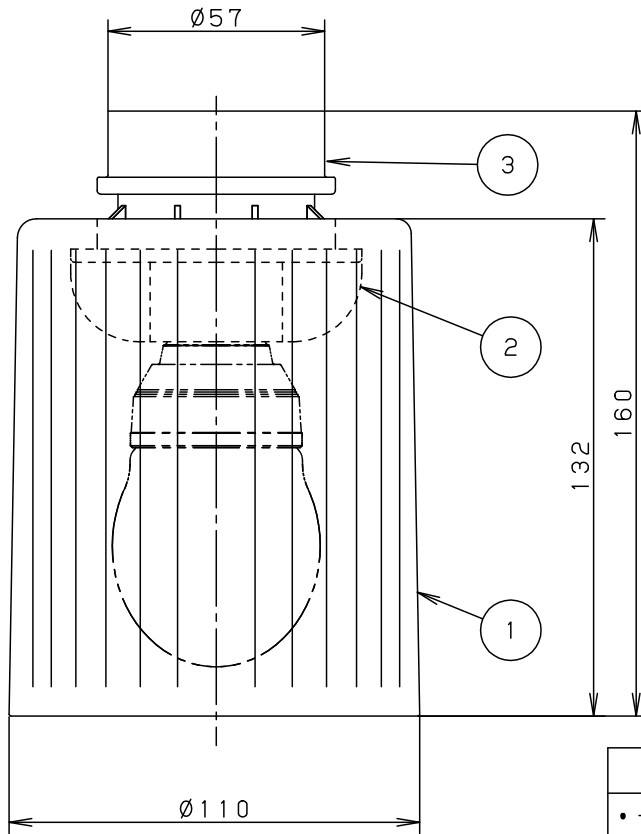

⚠ 注意：商品には寿命があります。詳細はCLX2021AAをご参照ください。

⚠ 安全に関するご注意

- 一般屋内用器具です。
屋外や水気、湿気のある所では使用しないでください。
絶縁不良による感電の原因となります。
- 天井面取付け専用器具です。
傾斜天井には取付けないでください。
指定外取付は落下の原因となります。

下面：開放

適合ランプ	A15形ハ・ルックホールプレミア 蛍光灯 (電球色)	5				品番
W・数	A15形×1	4				HEA1001E
器具質量	0.3kg	3	丸型フル引掛シーリング		ラクダ色	
特記事項		2	ソケット		E26	生産終了品 本器具は製造できません
		1	セード	アクリル	乳白	
	部番	部品名	材質・素材厚	備考	パナソニック株式会社	