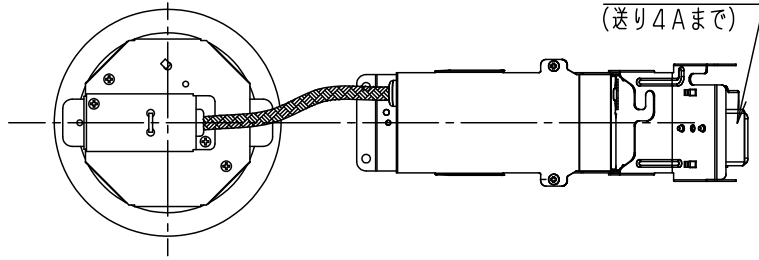

⚠ 注意：商品には寿命があります。詳細はCLX2021AAをご参照ください。

埋込穴寸法
 $\phi 100 \pm 2$

結線図

＜施工上のご注意＞

- マット敷工法住宅用人工造鉱物繊維断熱材<JIS A9521>熱抵抗値6.6m².K/W以下で断熱施工された場所に使用することができます。ブローイング工法、特殊な断熱施工された場所には使用できません。

- ほたるスイッチと接続する場合は器具1台につきスイッチ3個まででご使用ください。4個以上のほたるスイッチと接続すると、スイッチを切にしても器具が消灯しないことがあります。
- LED器具を送り配線する場合は、ライトコントロールの最大負荷容量かつ接続可能台数まででご使用ください。
- ライトコントロールとの結線方法および注意事項は対応ライトコントロールの承認図などをご参照ください。