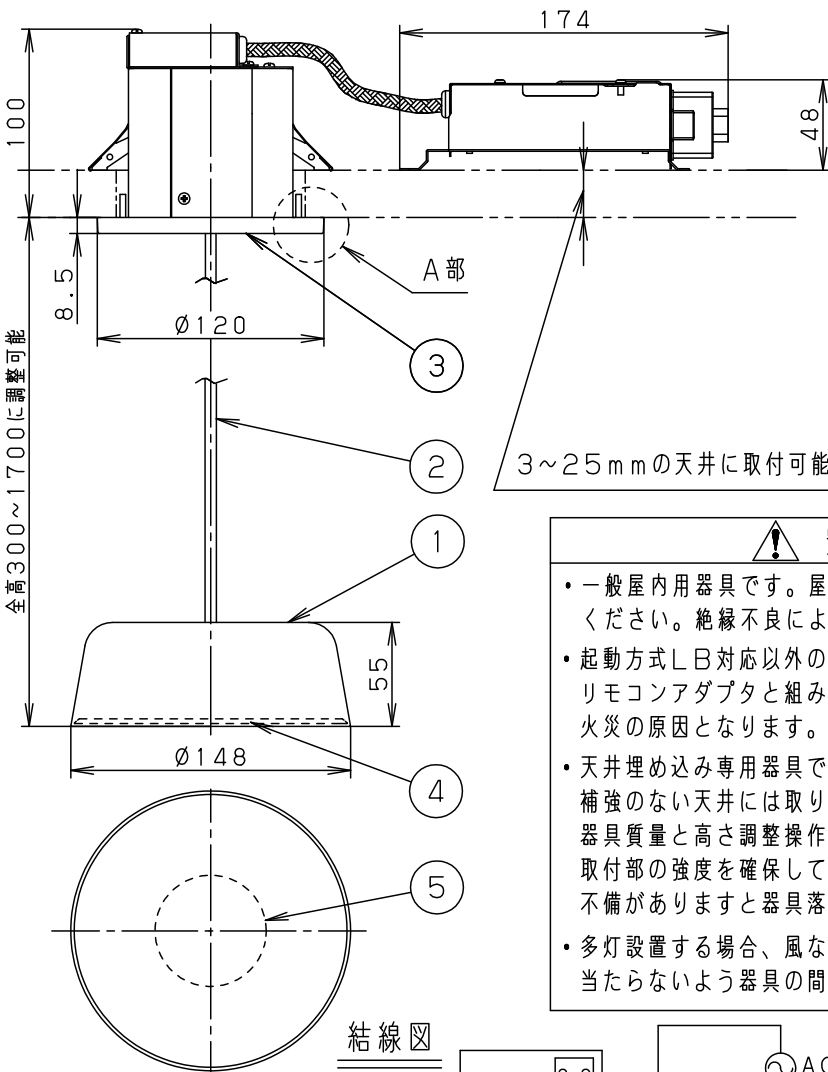

⚠ 注意：商品には寿命があります。詳細はCLX2021AAをご参照ください。

埋込穴寸法
 $\phi 100 \pm 2$

電源用端子台
 (送り4Aまで)

3~25mmの天井に取付可能

＜施工上のご注意＞

- マット敷工法住宅用人工鉱物繊維断熱材<JIS A9521>熱抵抗値6.6m².K/W以下で断熱施工された場所に使用することができます。ブローイング工法、特殊な断熱施工された場所には使用できません。