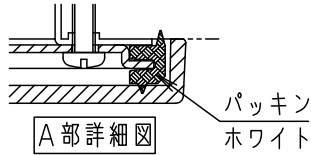

⚠ 注意：商品には寿命があります。詳細はCLX2021AAをご参照ください。

埋込穴寸法
 $\phi 100 \pm 2$

電源用端子台
(送り4Aまで)