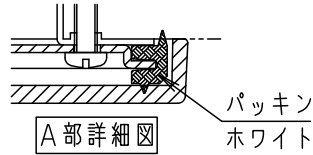

⚠ 注意：商品には寿命があります。詳細はCLX2021AAをご参照ください。

埋込穴寸法
 $\phi 100 \pm 2$

結線図

＜施工上のご注意＞

- マット敷工法住宅用人工造鉱物繊維断熱材<JIS A9521>熱抵抗値6.6m².K/W以下で断熱施工された場所に使用することができます。ブローイング工法、特殊な断熱施工された場所には使用できません。

- ほたるスイッチと接続する場合は器具1台につきスイッチ3個まででご使用ください。4個以上のほたるスイッチと接続すると、スイッチを切にしても器具が消灯しないことがあります。
- LED器具を送り配線する場合は、ライトコントロールの最大負荷容量かつ接続可能台数まででご使用ください。
- ライトコントロールとの結線方法および注意事項は対応ライトコントロールの承認図などをご参照ください。