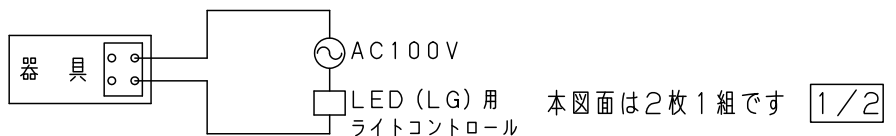

⚠ 注意：商品には寿命があります。詳細はCLX2021AAをご参照ください。

埋込穴寸法
 $\phi 100 \pm 2$

結線図

＜施工上のご注意＞

- マット敷工法住宅用人工造鉱物繊維断熱材<JIS A9521>熱抵抗値6.6m².K/W以下で断熱施工された場所に使用することができます。ブローイング工法、特殊な断熱施工された場所には使用できません。

- ほたるスイッチと接続する場合は器具1台につきスイッチ3個まででご使用ください。4個以上のほたるスイッチと接続すると、スイッチを切にしても器具が消灯しないことがあります。
- LED器具を送り配線する場合は、ライトコントロールの最大負荷容量かつ接続可能台数まででご使用ください。
- ライトコントロールとの結線方法および注意事項は対応ライトコントロールの承認図などをご参照ください。