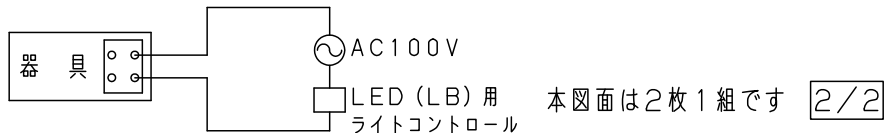

LED	高演色電球色 明るさ：60形電球相当	5	LEDユニット	1	個	品番 LGB10813BLB1
		4	パネル	アクリル	乳白つや消し	
器具質量	1.4kg	3	フランジ	ABS樹脂	ブラックつや消し	生産終了品 本器具は製造できません
特記事項		2	ビニルキャブタイヤコード	外径φ6	ブラック	
		1	セード	アルミダイカスト	ブラックつや消し メラミン塗装	
部番	部品名	材質・素材厚	備考	パナソニック株式会社