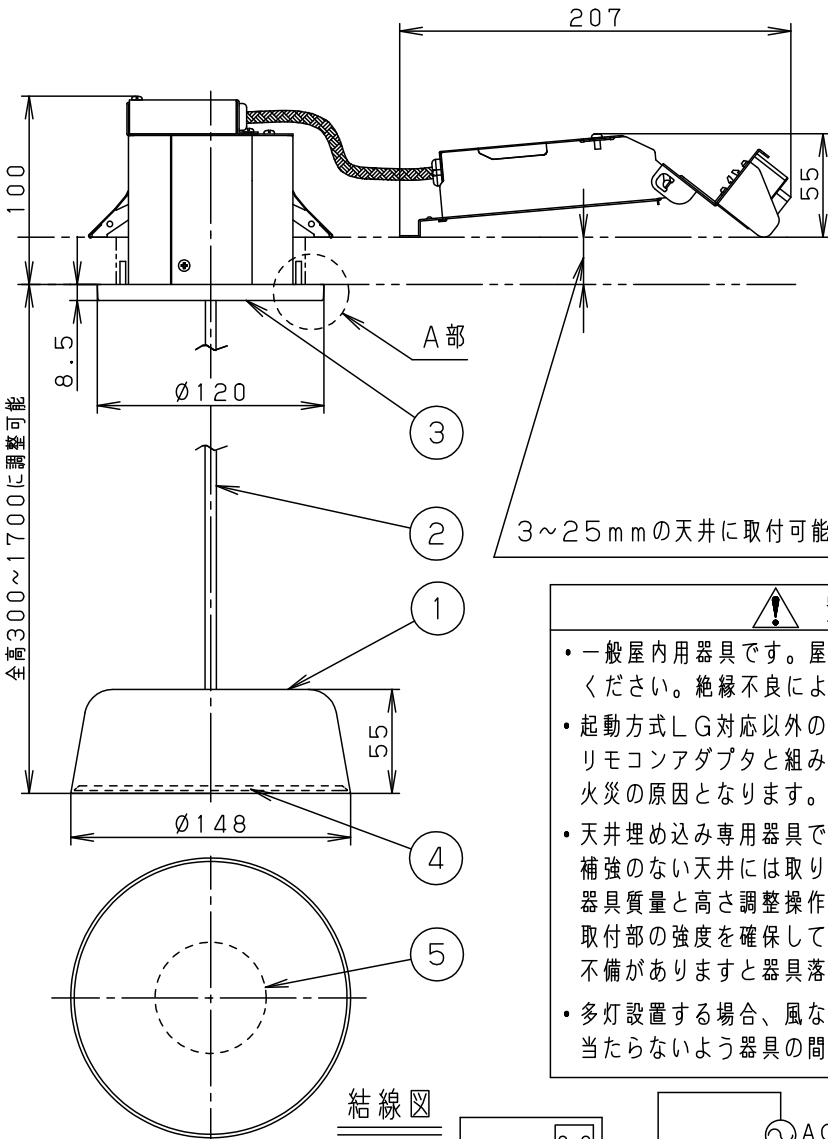

⚠ 注意：商品には寿命があります。詳細はCLX2021AAをご参照ください。

埋込穴寸法
 $\phi 100 \pm 2$

結線図

＜施工上のご注意＞

- マット敷工法住宅用人工造鉱物繊維断熱材<JIS A9521>熱抵抗値6.6m².K/W以下で断熱施工された場所に使用することができます。ブローイング工法、特殊な断熱施工された場所には使用できません。

- ほたるスイッチと接続する場合は器具1台につきスイッチ3個まででご使用ください。4個以上のほたるスイッチと接続すると、スイッチを切にしても器具が消灯しないことがあります。
- LED器具を送り配線する場合は、ライトコントロールの最大負荷容量かつ接続可能台数まででご使用ください。
- ライトコントロールとの結線方法および注意事項は対応ライトコントロールの承認図などをご参照ください。