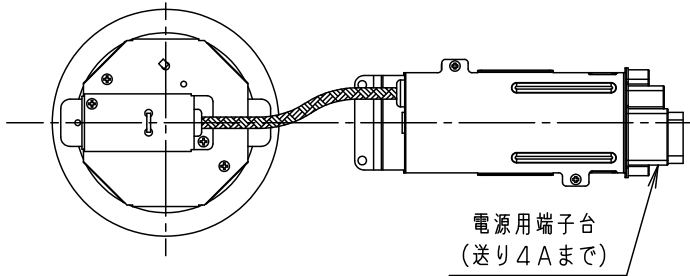

⚠ 注意：商品には寿命があります。詳細はCLX2021AAをご参照ください。

埋込穴寸法
 $\phi 100 \pm 2$

電源用端子台
 (送り4Aまで)

3~25mmの天井に取付可能

＜施工上のご注意＞

- マット敷工法住宅用人工鉱物繊維断熱材<JIS A9521>熱抵抗値6.6m².K/W以下で断熱施工された場所に使用することができます。ブローイング工法、特殊な断熱施工された場所には使用できません。