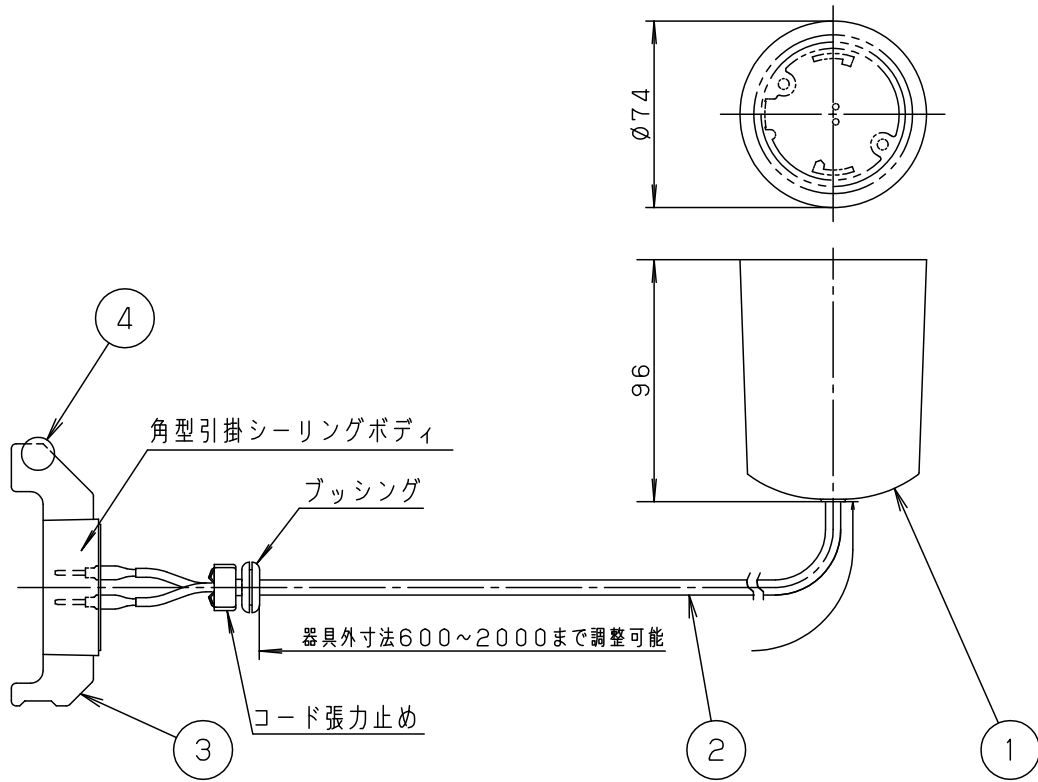

⚠ 注意：商品には寿命があります。詳細はCLX2021AAをご参照ください。

⚠ 安全に関するご注意

- 一般屋内用器具です。屋外や水気、湿気のある所では使用しないでください。絶縁不良による感電の原因となります。
- 天井面取付専用器具です。指定外取付は、落下の原因となります。

- 丸型フル引掛シーリングは同梱しておりません。
- コードはフランジ内に収納できます。
- この商品はLK04183WZ/BZ、LK04184WZ/BZ専用別電源線です。

付属ランプ	5				品番
W・数	4	ツマミネジ	ユリア	ホワイト	LGK00199
器具質量	0.2kg	3 取付金具	亜鉛鋼板 (t0.6)		
特記事項	2	ビニルキャブタイヤコード	外径 Ø 6	ホワイト	佐藤 河地
	1	フランジ		ホワイト	
	部番	部品名	材質・素材厚	備考	パナソニック株式会社