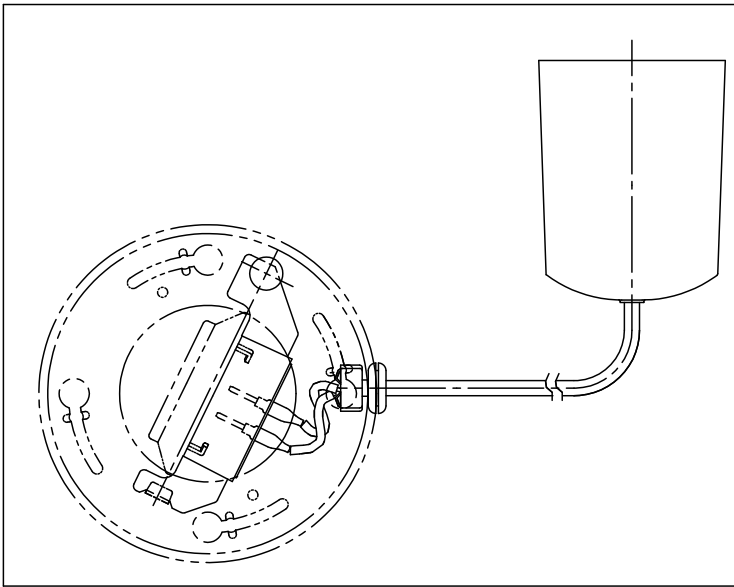

⚠ 注意：商品には寿命があります。詳細はCLX2021AAをご参照ください。

⚠ 安全に関するご注意

- 一般屋内用器具です。屋外や水気、湿気のある所では使用しないでください。絶縁不良による感電の原因となります。
- 天井面取付専用器具です。指定外取付は、落下の原因となります。

- 丸型フル引掛シーリングは同梱しておりません。
- コードはフランジ内に収納できます。
- この商品はLK04183WZ/BZ、LK04184WZ/BZ専用別電源線です。

付属ランプ	5				品番
W・数	4	ツマミネジ	ユリア	ホワイト	LGK00199
器具質量	0.2kg	3 取付金具	亜鉛鋼板 (t0.6)		
特記事項	2	ビニルキャブタイヤコード	外径 Ø 6	ホワイト	佐藤 河地
	1	フランジ		ホワイト	
	部番	部品名	材質・素材厚	備考	パナソニック株式会社