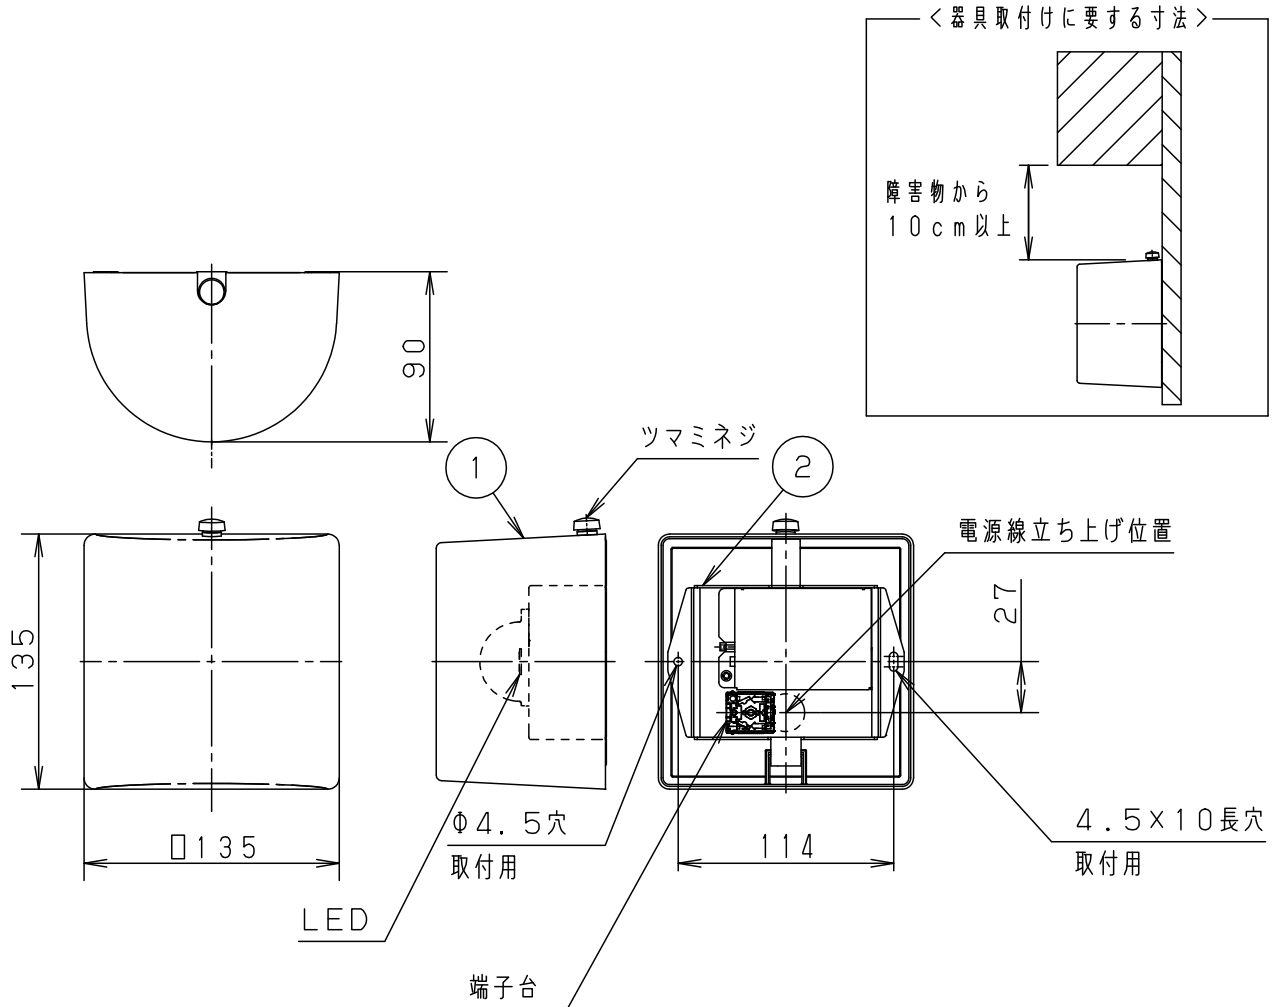

- 電源ユニット内蔵型
- カバーの取付方法はツマミネジ方式です。

LED	温白色	5			品番
	明るさ：60形電球1灯器具相当	4			
器具質量	0.5kg	3			
特記事項		2	本体	亜鉛鋼板 (t1.2)	菌田 米谷
		1	カバー	アクリル	
		部番	部品名	材質・素材厚	備考

B 0 9

単位：mm 第三角法 (JIS A-4)

LGB81704-K