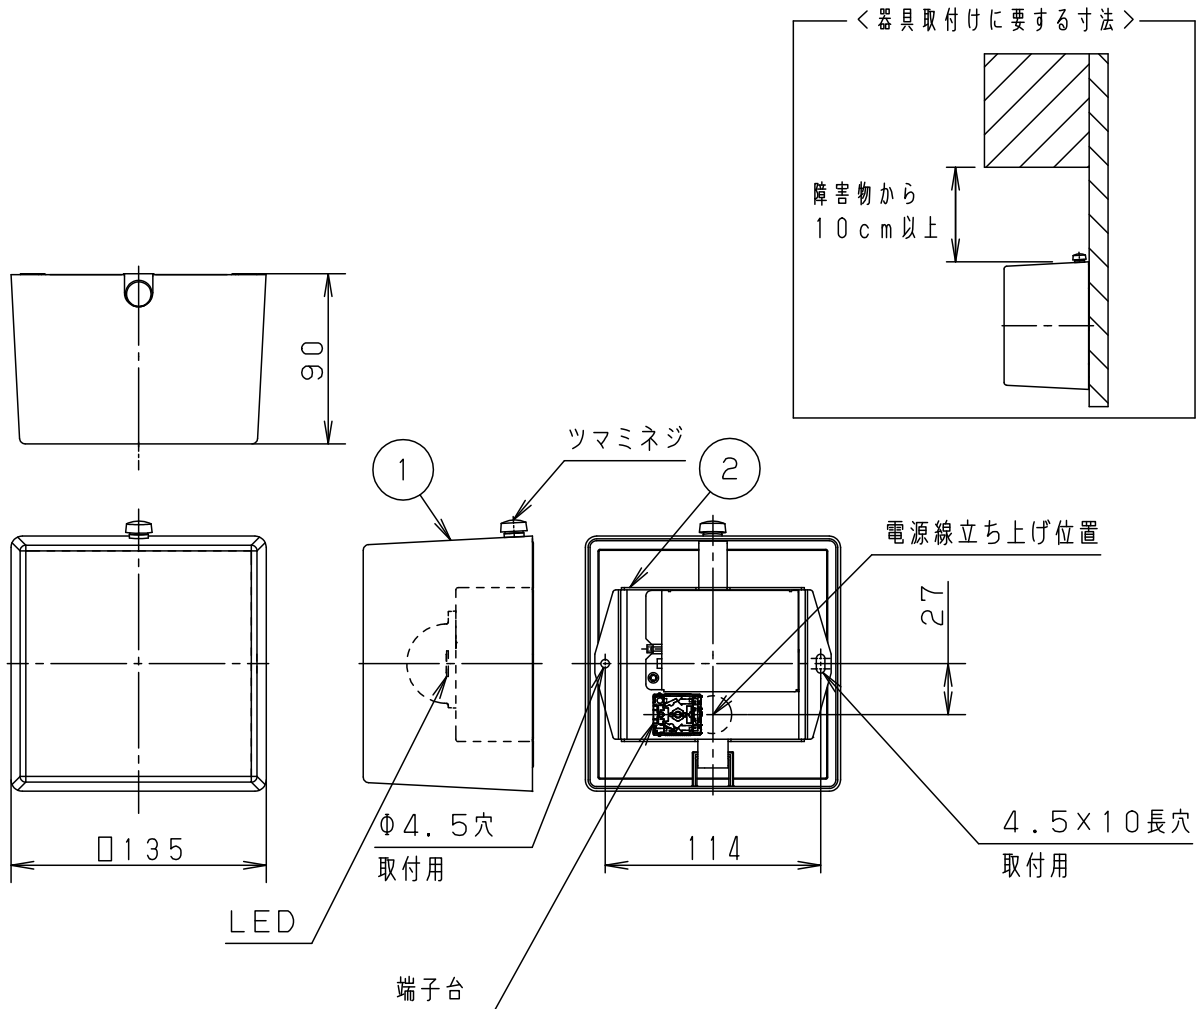

⚠ 注意：商品には寿命があります。詳細はCLX2021AAをご参照ください。

⚠ 安全に関するご注意

- 一般屋内用器具です。
屋外や水気、湿気のある所では使用しないでください。絶縁不良による感電の原因となります。
- 壁面取付専用器具です。
図面方向以外には取り付けないでください。火災や落下の原因となります。
- 調光器と組合せて使用しないでください。
火災の原因となります。
- LEDを直視しないでください。
目の痛みの原因となることがあります。

- 電源ユニット内蔵型
- カバーの取付方法はツマミネジ方式です。

LED	温白色	5			品番
	明るさ：60形電球1灯器具相当	4			
器具質量	0.5kg	3			
特記事項		2	本体	亜鉛鋼板 (t1.2)	茵田 米谷
		1	カバー	アクリル	
		部番	部品名	材質・素材厚	備考