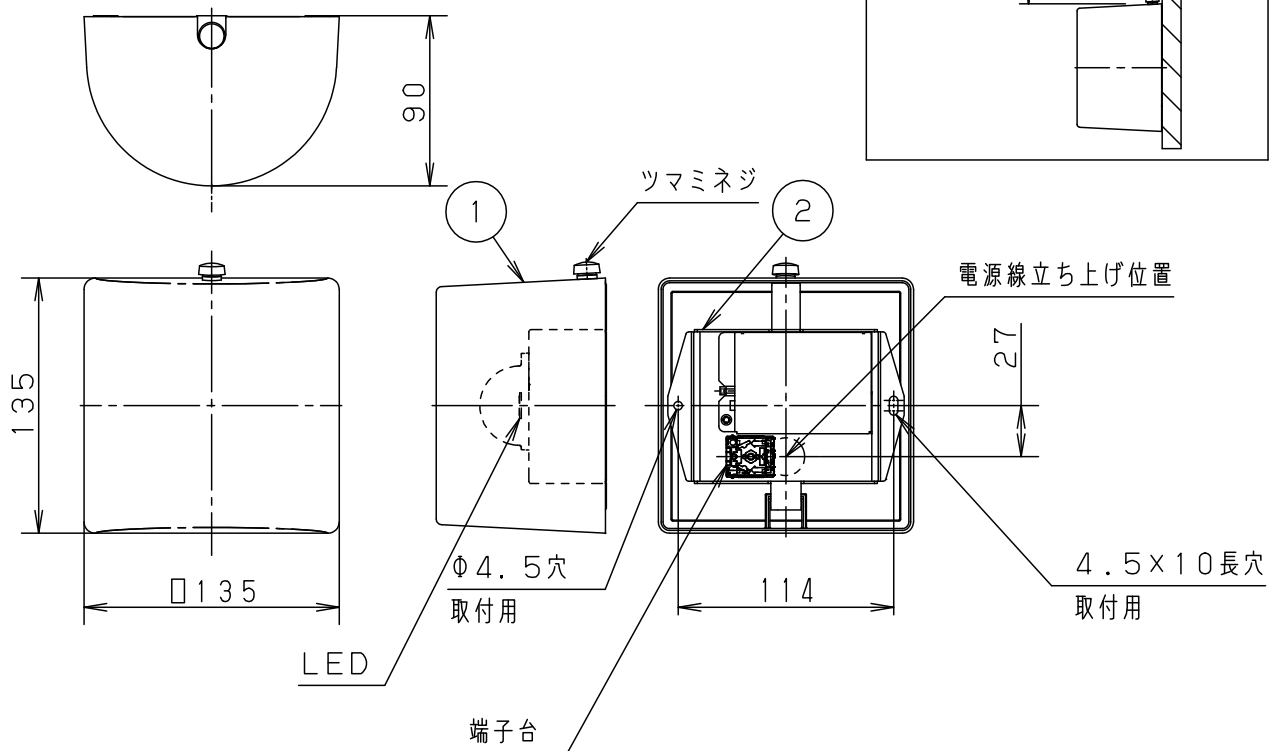

- 電源ユニット内蔵型
- カバーの取付方法はツマミネジ方式です。

LED	昼白色	5			品番 LSEB4031LE1
	明るさ：60形電球1灯器具相当	4			
器具質量	0.5kg	3			
特記事項		2	本体	亜鉛鋼板 (t1.2)	菌田 米谷
		1	カバー	アクリル	
		部番	部品名	材質・素材厚	備考

B 0 9

単位：mm 第三角法 (JIS A-4)

LSEB4031-K