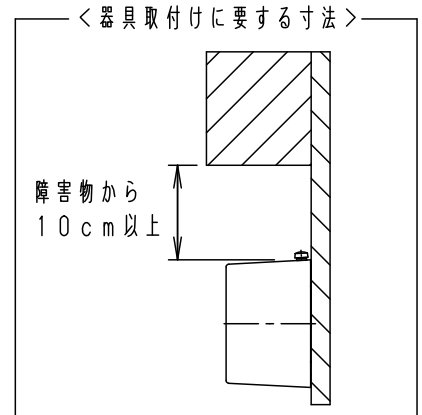

- 電源ユニット内蔵型
- カバーの取付方法はツマミネジ方式です。

LED	昼白色	5			品番 LSEB4031LE1
	明るさ：60形電球1灯器具相当	4			
器具質量	0.5kg	3			
特記事項		2	本体	亜鉛鋼板 (t1.2)	菌田 米谷
		1	カバー	アクリル	
		部番	部品名	材質・素材厚	備考

B 0 9

単位：mm 第三角法 (JIS A-4)

LSEB4031-K