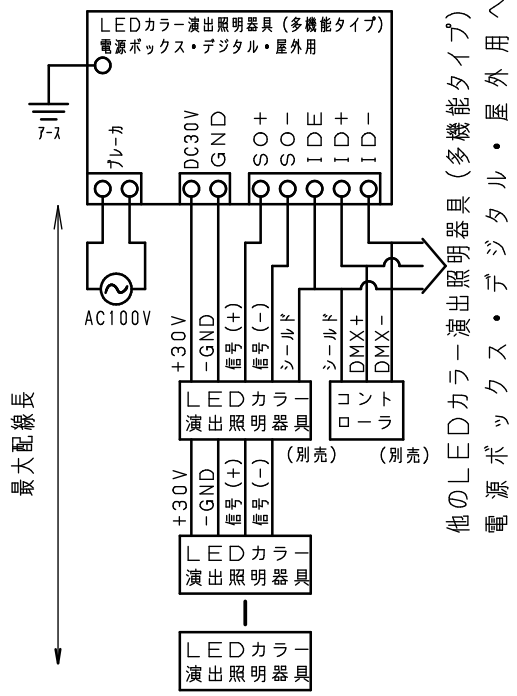

⚠ 注意：商品には寿命があります。詳細はCLX2021VAをご参照ください。

〈仕様〉

定格入力電圧	AC100V、50/60Hz 共用
定格電力	150W
定格出力電圧	DC30V
定格入力電流	3.8A
入力信号形式	DMX512
出力信号形式	LEDカラー演出制御信号
コントローラ	DMX512用 (スタートコード00H)
適合器具 (負荷)	LEDカラー演出照明器具
動作環境	温度0℃~35℃、湿度35%~85%

〈結線図〉

〈配線長〉

LEDカラー演出照明器具 (多機能タイプ) 電源ボックスと LEDカラー演出照明器具 (多機能タイプ) 端末器具との最大配線長・接続台数は器具図面をご参照ください。

〈適合電線〉

1. AC100V・・・φ1.6~φ2.6 銅単線 (IV線、VVF線)
2. LEDカラー演出照明器具・・・EM-CPEE-Sφ1.2×3P単線
3. コントローラ・・・EM-IPEE-SB0.3mm²×2P

特記事項	4	ブレーカ	BS11106	1	AC110V 6A	品番：NQ79315Z LEDカラー演出照明器具 (多機能タイプ) 電源ボックス・デジタル・屋外用		
	3	制御ブロック		1				
	2	直流電源	〈コーティング〉	1	DC30V 240W	角 鈴木		
	1	本体	スチール	1	B22-90C 5分ツヤ (2.5V9/1 参考値)			
器具質量	約12Kg		部番	部品名	材質	数量	備考	パナソニック株式会社

単位：mm 第三角法 (JIS A-4)

NQ79315Z-K