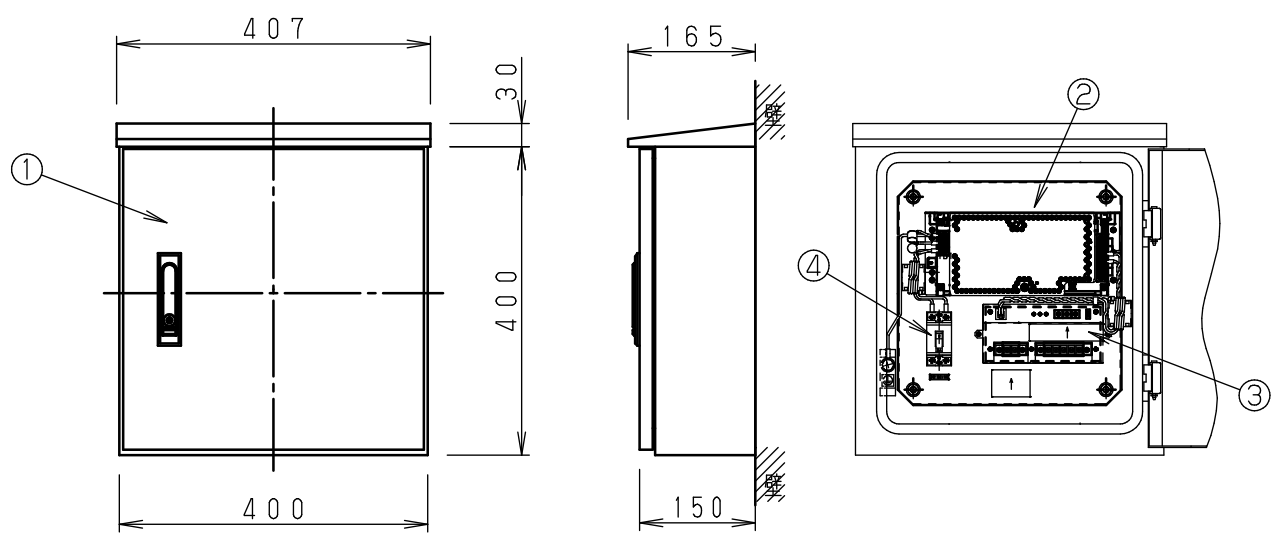

⚠ 注意：商品には寿命があります。詳細はCLX2021VAをご参照ください。

〈仕様〉

定格入力電圧	AC100V、50/60Hz 共用
定格電力	150W
定格出力電圧	DC30V
定格入力電流	3.8A
入力信号形式	DMX512
出力信号形式	LEDカラー演出制御信号
コントローラ	DMX512用 (スタートコード00H)
適合器具 (負荷)	LEDカラー演出照明器具
動作環境	温度0℃~35℃、湿度35%~85%