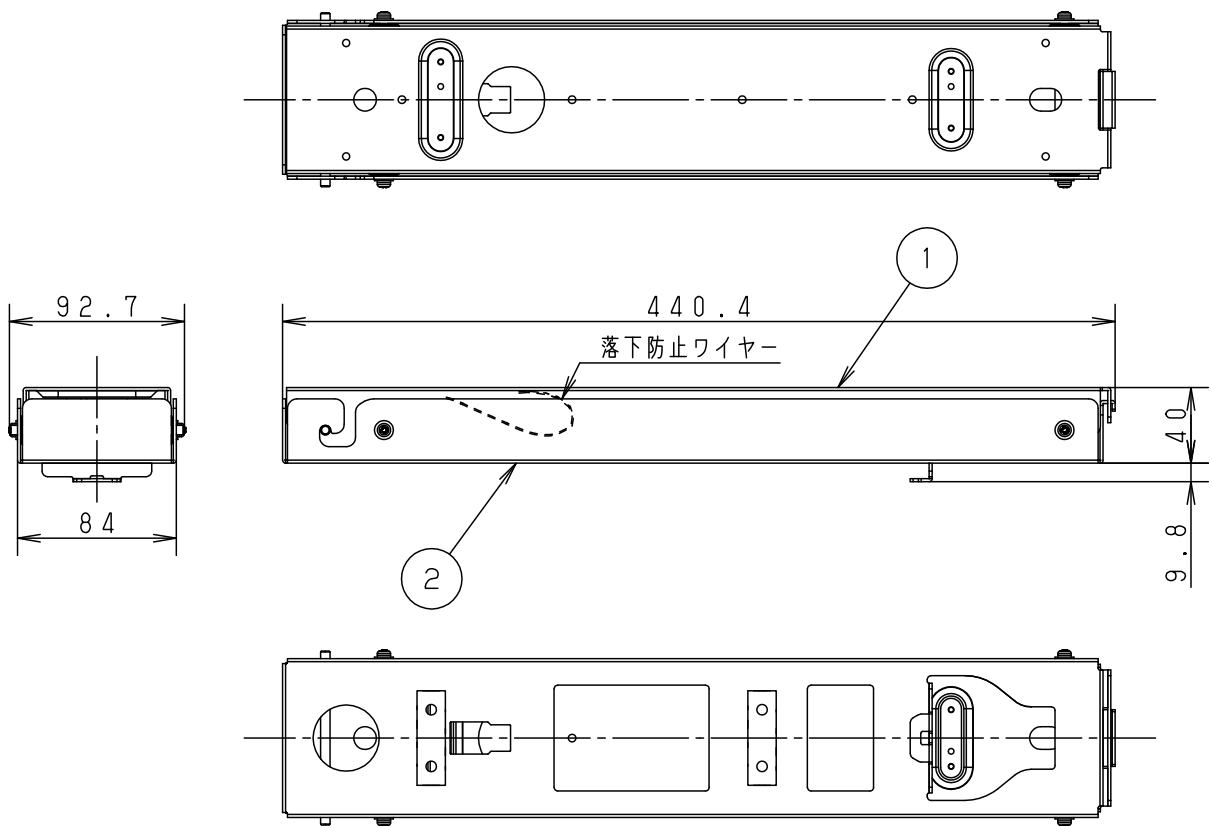

⚠ 安全に関するご注意

- 一般屋内用です。屋外や水気、湿気のある所では使用しないでください。
絶縁不良による感電の原因となります。
- 必ず適合ベース本体と組み合わせて使用してください。
指定外取り付けは火災、落下の原因となります。

適合ベース本体

NTN91003W

		5				品番
		4				NTN98002W
器具質量	1.3kg	3				
特記事項		2	プロジェクター取付金具	亜鉛鋼板 (t1.6)	ホワイト	鶴田 堀
		1	天井取付金具	亜鉛鋼板 (t1.6)	ホワイト	
		部番	部品名	材質・素材厚	備考	パナソニック株式会社