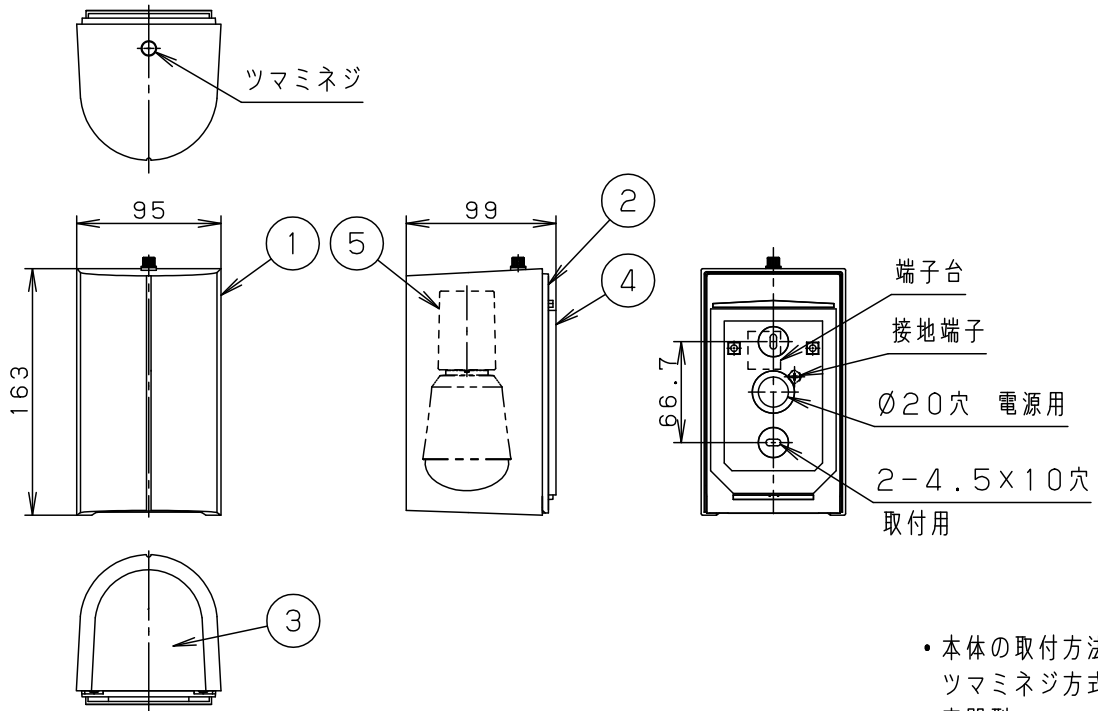

- 本体の取付方法は、ツマミネジ方式です。
- 密閉型

⚠ 安全に関するご注意

- 防雨型器具です。浴室などの湿気の多い場所では使用しないでください。感電、火災の原因となります。
- 壁面取付専用器具です。指定外取付は落下、感電、火災の原因となります。
- 取付面よりも大きな壁面に取り付けてください。
- 調光器と組み合わせて使用しないでください。火災の原因となります。
- 取付面と本体パッキンのスキマおよびパッキン外周部にシール剤を塗ってください。また、背面より水のかかる場所へ設置しないでください。指定外の取り付けは絶縁不良による感電の原因となります。

明るさ：40形電球1灯器具相当					
入力電流	0.08A	消費電力	4.7W		
付属ランプ	LDA5L-H/E/W 電球色(2700K Ra80)	5	ソケット		E26
W・数	4.7×1	4	本体パッキン	EPTスポンジゴム	ブラック
器具質量	1.0kg	3	パネル	アクリル	乳白
特記事項		2	取付板	PBT樹脂	グレー
		1	本体	アルミダイカスト	シルバーメタリック レザーステンアクリル塗装
品番	LGW85030SF				
備考	パナソニック株式会社				