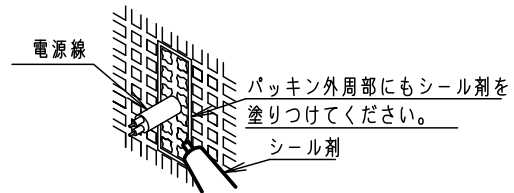

⚠ 注意：商品には寿命があります。詳細はCLX2021AAをご参照ください。

<使用上のご注意>

- 海岸隣接地帯では、塩害により短期間で錆が発生するおそれがあります。
- LEDにはバラツキがあるため、同一品番商品でも商品ごとに発光色・明るさが異なる場合があります。
- ほたるスイッチと接続する場合は器具1台につきスイッチ3個まででご使用ください。
(4個以上のほたるスイッチと接続すると、スイッチを切にしても器具が消灯しないことがあります)
- 器具に直射日光が当たる状態で点灯させないでください。
温度上昇によるランプの短寿命や一時的な明るさ低下、不点灯の原因となります。
- この器具には白熱灯、電球形蛍光灯は使用できません。

- 本体の取付方法は、ツマミネジ方式です。
- 密閉型

⚠ 安全に関するご注意

- 防雨型器具です。浴室などの湿気の多い場所では使用しないでください。感電、火災の原因となります。
- 壁面取付専用器具です。指定外取付は落下、感電、火災の原因となります。
- 取付面よりも大きな壁面に取り付けてください。
- 調光器と組み合わせて使用しないでください。火災の原因となります。
- 取付面と本体パッキンのスキマおよびパッキン外周部にシール剤を塗ってください。また、背面より水のかかる場所へ設置しないでください。指定外の取り付けは絶縁不良による感電の原因となります。