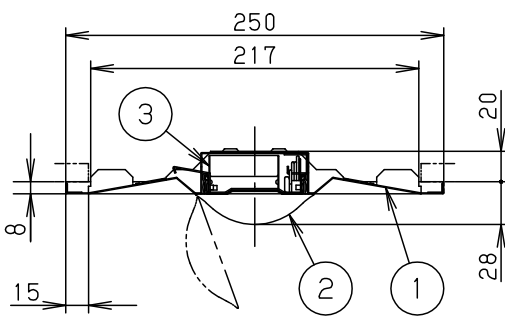

	組合せ品番	本体品番	ライトバー品番	定格値			器具光束・消費電力・消費効率	端子台容量	
				電圧	100V	200V			242V
非調光	埋込XLX430TBLC LE9	NNLK42742	NNL4300BLC LE9	電流	0.24A	0.12A	0.10A	2140lm・23.0W・93.0lm/W	20A
				電力	23.0W	23.0W	23.0W		

断面詳細図

埋込寸法：
 (単体) 220×1235
 (単体連結時) 220×(1251×N-20)
 (N=連結台数)