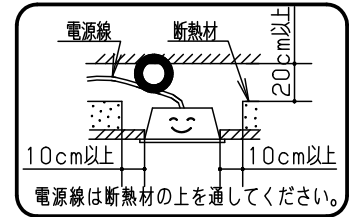

⚠ 注意：商品には寿命があります。詳細はCLX2021HAをご参照ください。

グリーン購入法適合

⚠ 安全に関するご注意

- 一般屋内用器具です。直射日光の当たる場所、湿気の多い場所、振動の強い場所、雨水のかかる場所、風の強い場所、腐食性ガスの発生する場所では使用しないでください。落下・感電・火災の原因となります。
- 器具本体は単独で使用できません。必ずパナソニック製LEDシリーズ専用本体とライトバーの組合せでご使用ください。落下・感電・火災の原因となります。
- 断熱材、防音材をかぶせて使用しないでください。火災の原因となります。
- 水平天井埋め込み取付専用器具です。他の取り付けはしないでください。落下の原因となります。
- ライトバーに衝撃を与えないでください。破損した場合、感電・火災の原因となります。

	組合せ品番	本体品番	ライトバー品番	定格値			器具光束・消費電力・消費効率	端子台容量	
				電圧	100V	200V			242V
非調光	埋込XLX430TBLC LE9	NNLK42742	NNL4300BLC LE9	電流	0.24A	0.12A	0.10A	2140lm・23.0W・93.0lm/W	20A
				電力	23.0W	23.0W	23.0W		

断面詳細図

埋込寸法：
 (単体) 220×1235
 (単体連結時) 220×(1251×N-20)
 (N=連結台数)