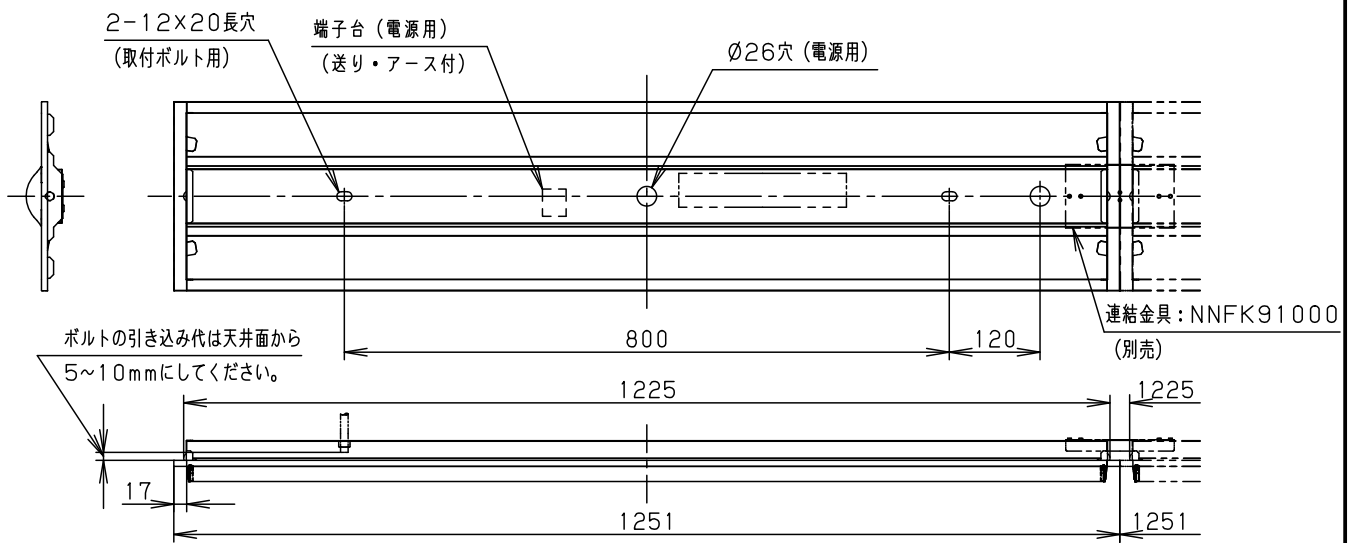

	組合せ品番	本体品番	ライトバー品番	定格値			器具光束・消費電力・消費効率	端子台容量	
				電圧	100V	200V			242V
非調光	埋込XLX430TBLC LE9	NNLK42742	NNL4300BLC LE9	電流	0.24A	0.12A	0.10A	2140lm・23.0W・93.0lm/W	20A
				電力	23.0W	23.0W	23.0W		

断面詳細図

埋込寸法：
 (単体) 220×1235
 (単体連結時) 220×(1251×N-20)
 (N=連結台数)

ホワイト マンセル1.0G9.6/0.1	5				品番
LED 電球色(3000K)	4				美光色タイプ
器具質量 2.9kg (組合せ状態)	3	電源		ライトバーに組み込み	明るさ: 3200lmタイプ
特記事項	2	ライトバー	ポリカーボネート	乳白	埋込XLX430TBLC
	1	本体	鋼板(t0.5)	高反射白色粉体塗装	河野
	部番	部品名	材質・素材厚	備考	パナソニック株式会社