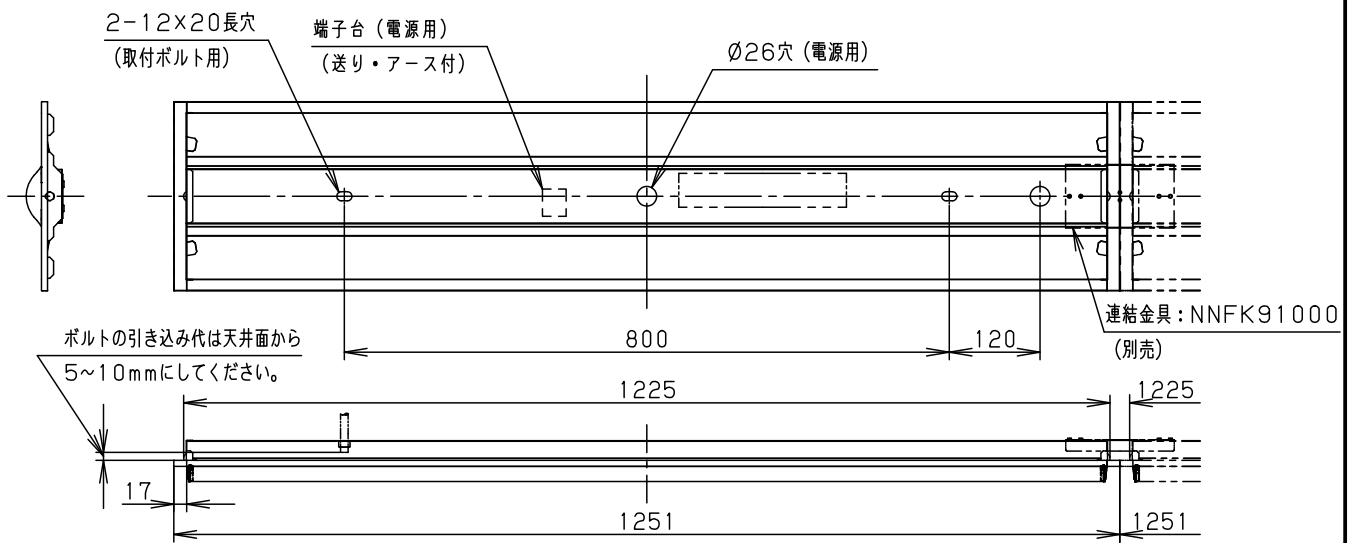

	組合せ品番	本体品番	ライトバー品番	定格値			器具光束・消費電力・消費効率	端子台容量	
				電圧	100V	200V			242V
非調光	埋込XLX430TBWC LE9	NNLK42742	NNL4300BWC LE9	電流	0.24A	0.12A	0.10A	2320lm・23.0W・100.8lm/W	20A
				電力	23.0W	23.0W	23.0W		

埋込寸法：  
 (単体) 220×1235  
 (単体連結時) 220×(1251×N-20)  
 (N=連結台数)

ホワイト マンセル1.0G9.6/0.1	5				品番
LED 白色(4000K)	4				美光色タイプ
器具質量 2.9kg (組合せ状態)	3	電源		ライトバーに組み込み	明るさ：3200lmタイプ 埋込XLX430TBWC
特記事項	2	ライトバー	ポリカーボネート	乳白	河野
	1	本体	鋼板(t0.5)	高反射白色粉体塗装	
部番		部品名	材質・素材厚	備考	パナソニック株式会社