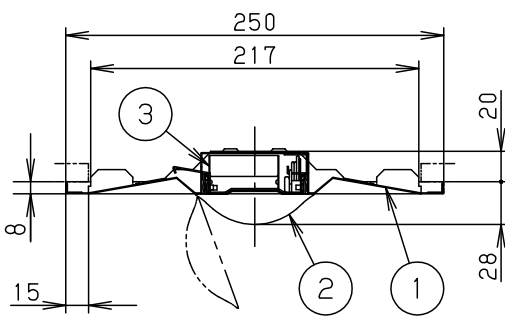

	組合せ品番	本体品番	ライトバー品番	定格値			器具光束・消費電力・消費効率	端子台容量	
				電圧	100V	200V			242V
非調光	埋込XLX430TBWC LE9	NNLK42742	NNL4300BWC LE9	電流	0.24A	0.12A	0.10A	2320lm・23.0W・100.8lm/W	20A
				電力	23.0W	23.0W	23.0W		

埋込寸法：  
 (単体) 220×1235  
 (単体連結時) 220×(1251×N-20)  
 (N=連結台数)

ホワイト マンセル1.0G9.6/0.1	5				品番
LED 白色(4000K)	4				美光色タイプ
器具質量 2.9kg (組合せ状態)	3	電源		ライトバーに組み込み	明るさ：3200lmタイプ 埋込XLX430TBWC
特記事項	2	ライトバー	ポリカーボネート	乳白	河野
	1	本体	鋼板(t0.5)	高反射白色粉体塗装	
部番		部品名	材質・素材厚	備考	パナソニック株式会社