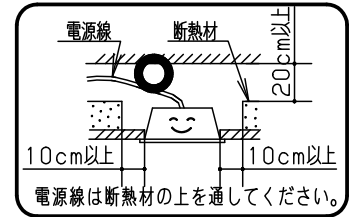

	組合せ品番	本体品番	ライトバー品番	定格値			器具光束・消費電力・消費効率	端子台容量	
				電圧	100V	200V			242V
非調光	埋込XLX430TBWC LE9	NNLK42742	NNL4300BWC LE9	電流	0.24A	0.12A	0.10A	2320lm・23.0W・100.8lm/W	20A
				電力	23.0W	23.0W	23.0W		

埋込寸法：  
 (単体) 220×1235  
 (単体連結時) 220×(1251×N-20)  
 (N=連結台数)

ホワイト マンセル1.0G9.6/0.1	5				品番
LED 白色(4000K)	4				美光色タイプ
器具質量 2.9kg (組合せ状態)	3	電源		ライトバーに組み込み	明るさ：3200lmタイプ 埋込XLX430TBWC
特記事項	2	ライトバー	ポリカーボネート	乳白	河野
	1	本体	鋼板(t0.5)	高反射白色粉体塗装	
部番		部品名	材質・素材厚	備考	パナソニック株式会社