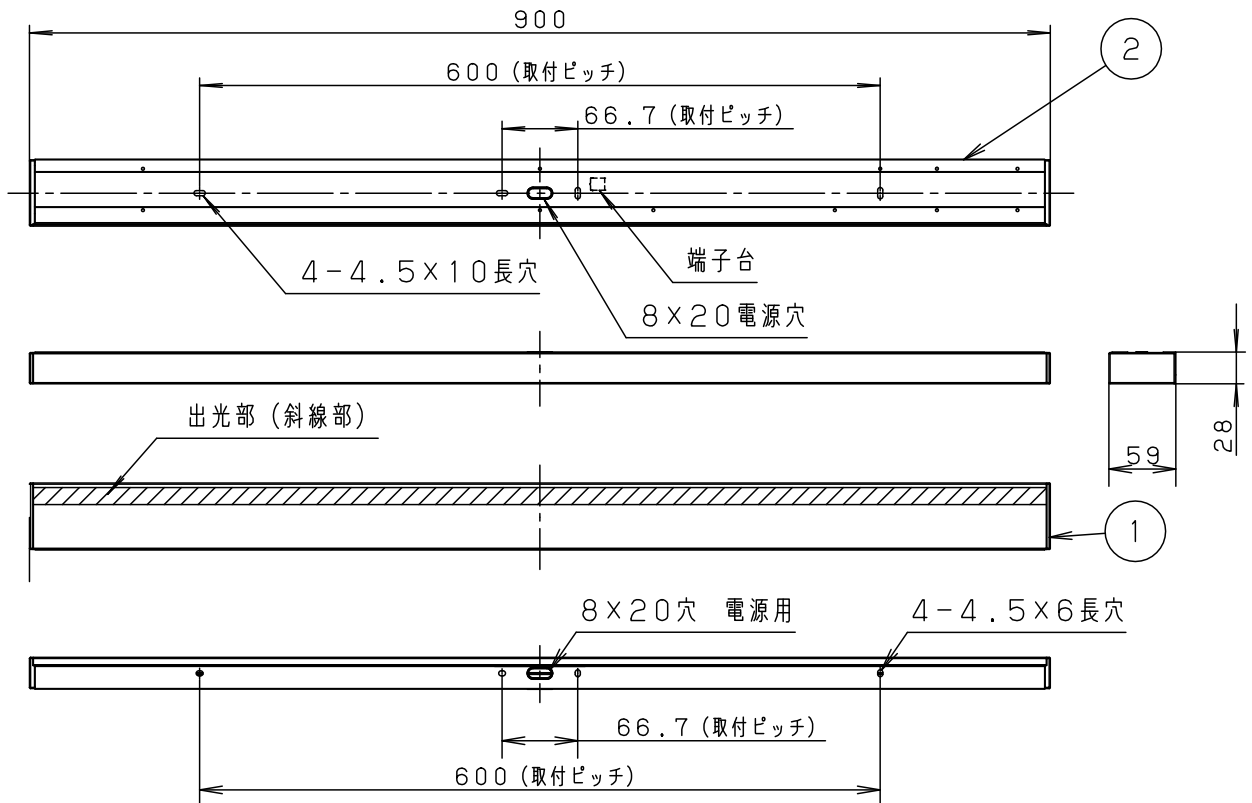

<施工上のご注意>

- 必ず木ネジ4点で固定してください。

<取付位置のご注意>

下図の寸法を確保してください。取り付け、取り外しに必要な寸法です。

• 電源内蔵型

入力電流	0.19A	消費電力	18.3W				
LED	電球色 (2700K Ra83)	5				品番	
		4				LGB52211KLE1	
器具質量	1.3kg	3				菌 村	
特記事項		2	取付板	アルミ押出材	ホワイト	田 中	
		1	発光部	ポリカーボネート	不透過部: ホワイト 出光部: 乳白		
部番	部品名	材質・素材厚	備考	パナソニック株式会社			