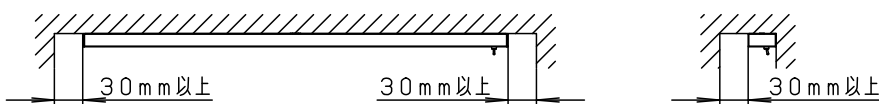

<施工上のご注意>

- 必ず木ネジ4点で固定してください。

<取付位置のご注意>

下図の寸法を確保してください。取り付け、取り外しに必要な寸法です。

• 電源内蔵型

入力電流	0.23A	消費電力	23W					
LED	昼白色 (5000K Ra83)	5				品番		
		4				LGB52212KLE1		
器具質量	1.6kg	3						
特記事項	2	取付板	アルミ押出材	ホワイト	菌田 村中		パナソニック株式会社	
	1	発光部	ポリカーボネート	不透過部: ホワイト 出光部: 乳白				
	部番	部品名	材質・素材厚	備考				