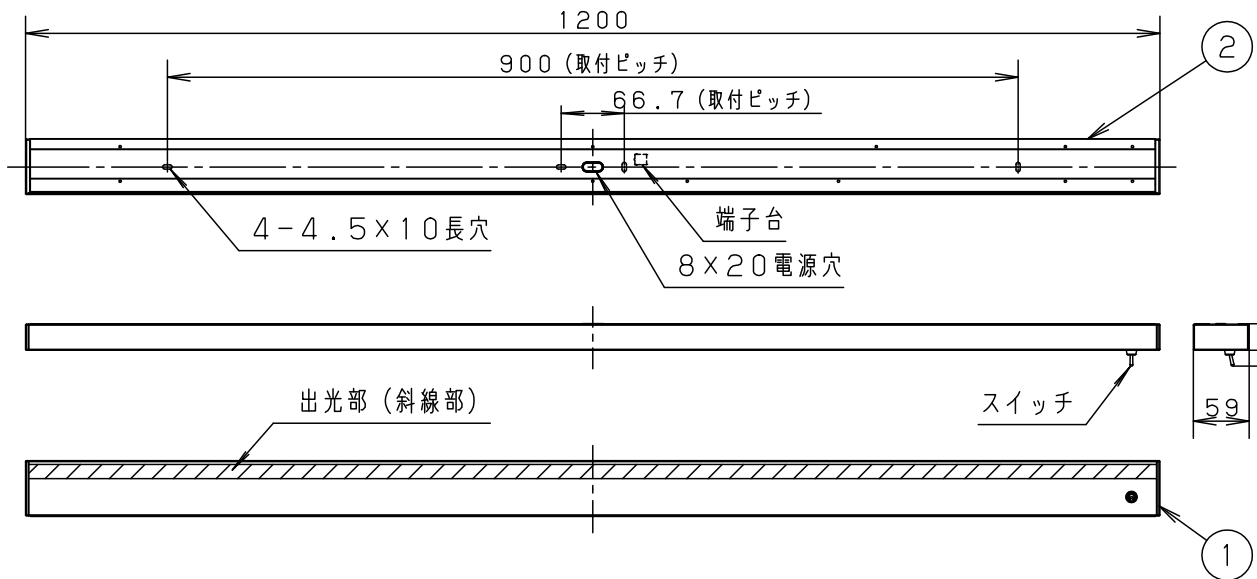

<施工上のご注意>

- 必ず木ネジ4点で固定してください。

<取付位置のご注意>

下図の寸法を確保してください。取り付け、取り外しに必要な寸法です。

• 電源内蔵型

入力電流	0.23A	消費電力	23W					
LED	昼白色 (5000K Ra83)	5				品番		
		4				LGB52212KLE1		
器具質量	1.6kg	3						
特記事項	2	取付板	アルミ押出材	ホワイト	菌田 村中		パナソニック株式会社	
	1	発光部	ポリカーボネート	不透過部: ホワイト 出光部: 乳白				
	部番	部品名	材質・素材厚	備考				