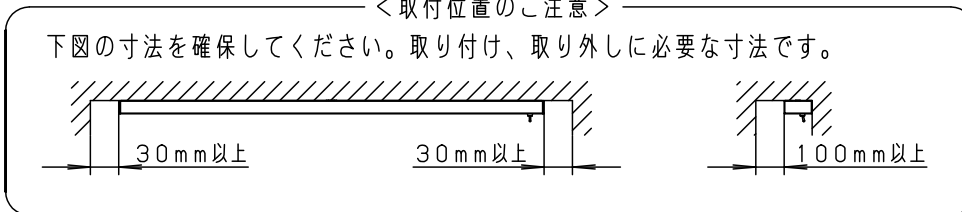

<施工上のご注意>

- 必ず木ネジ4点で固定してください。

<取付位置のご注意>

• 電源内蔵型

入力電流	0.23A	消費電力	23W				
LED	昼白色 (5000K Ra83)	5				品番	
		4				LGB52215KLE1	
器具質量	1.6kg	3					
特記事項		2	取付板	アルミ押出材	ホワイト	菌田	村中
		1	発光部	ポリカーボネート	不透光部：ホワイト 出光部：乳白		
	部番	部品名	材質・素材厚	備考	パナソニック株式会社		