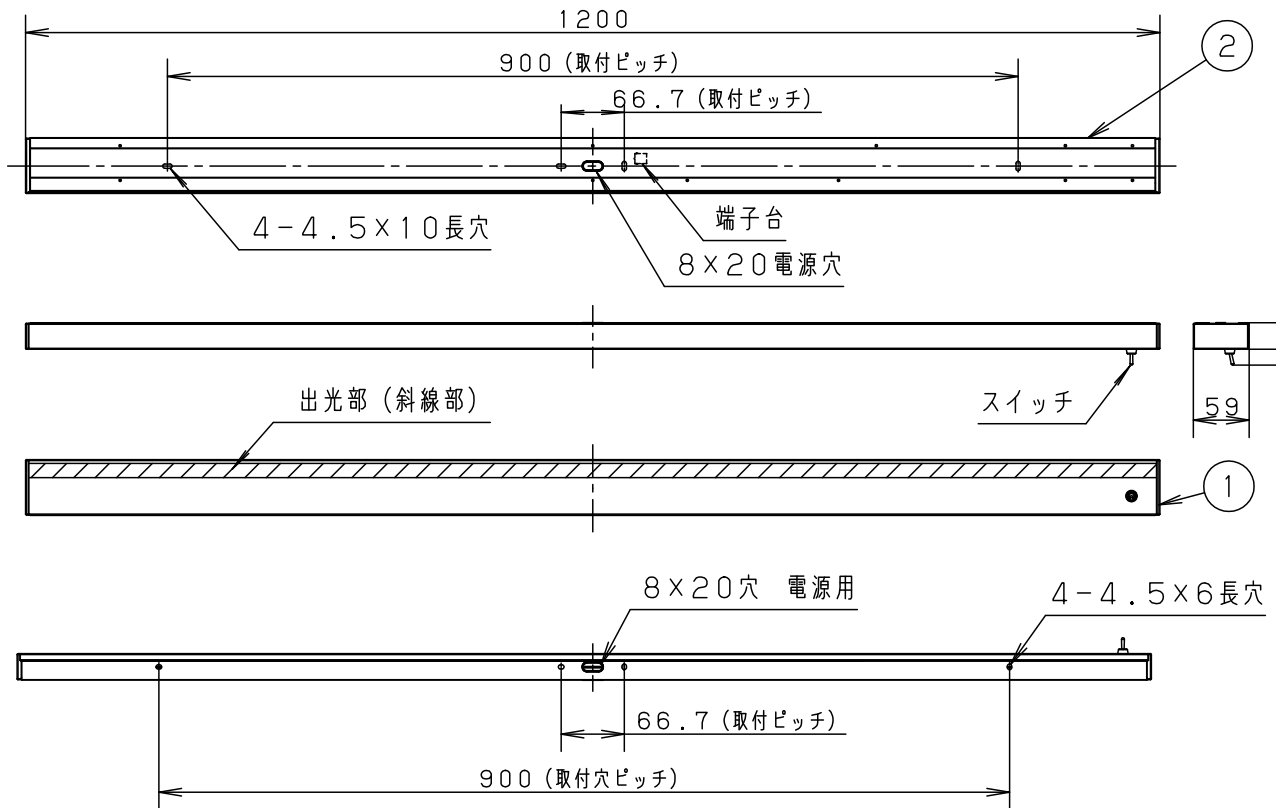

<施工上のご注意>

- 必ず木ネジ4点で固定してください。

<取付位置のご注意>

• 電源内蔵型

入力電流	0.23A	消費電力	23W				
LED	昼白色 (5000K Ra83)	5				品番	
		4				LGB52215KLE1	
器具質量	1.6kg	3					
特記事項		2	取付板	アルミ押出材	ホワイト	菌田	村中
		1	発光部	ポリカーボネート	不透光部：ホワイト 出光部：乳白		
	部番	部品名	材質・素材厚	備考	パナソニック株式会社		