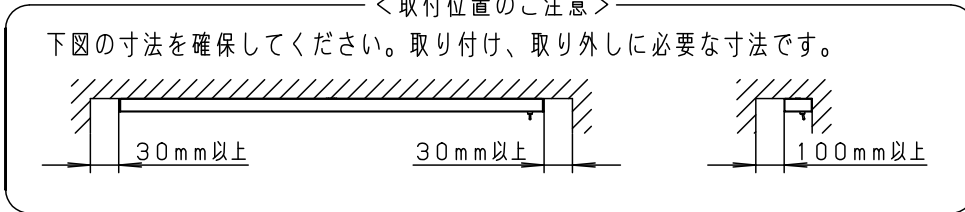

⚠ 安全に関するご注意

- 一般屋内用器具です。屋外や水気、湿気のある所では使用しないでください。絶縁不良による感電の原因となります。
- 棚下・壁面兼用器具です。傾斜天井には取り付けないでください。落下の原因となります。
- 調光器と組み合わせて使用しないでください。火災の原因となります。
- LEDを直視しないでください。目の痛みの原因となります。

<使用上のご注意>

- LEDにはバラツキがあるため同一商品でも発光色、明るさが異なる場合があります。
- 器具の近くでは、ラジオやテレビなどの音響、映像機器に雑音が入る場合があります。
- ほたるスイッチと接続する場合は器具1台につきスイッチ3個まででご使用ください。
(4個以上のほたるスイッチと接続すると、スイッチを切にしても器具が消灯しないことがあります)
- この器具の近くでは、光高周波式のリモコンが作動しない場合がごくまれにありますので、ご注意ください。

<施工上のご注意>

- 必ず木ネジ4点で固定してください。

<取付位置のご注意>

• 電源内蔵型

入力電流	0.23A	消費電力	23W				
LED	電球色 (2700K Ra83)	5				品番	
		4				LGB52217KLE1	
器具質量	1.6kg	3					
特記事項		2	取付板	アルミ押出材	ホワイト	菌田	村中
		1	発光部	ポリカーボネート	不透過部: ホワイト 出光部: 乳白		
		部番	部品名	材質・素材厚	備考	パナソニック株式会社	