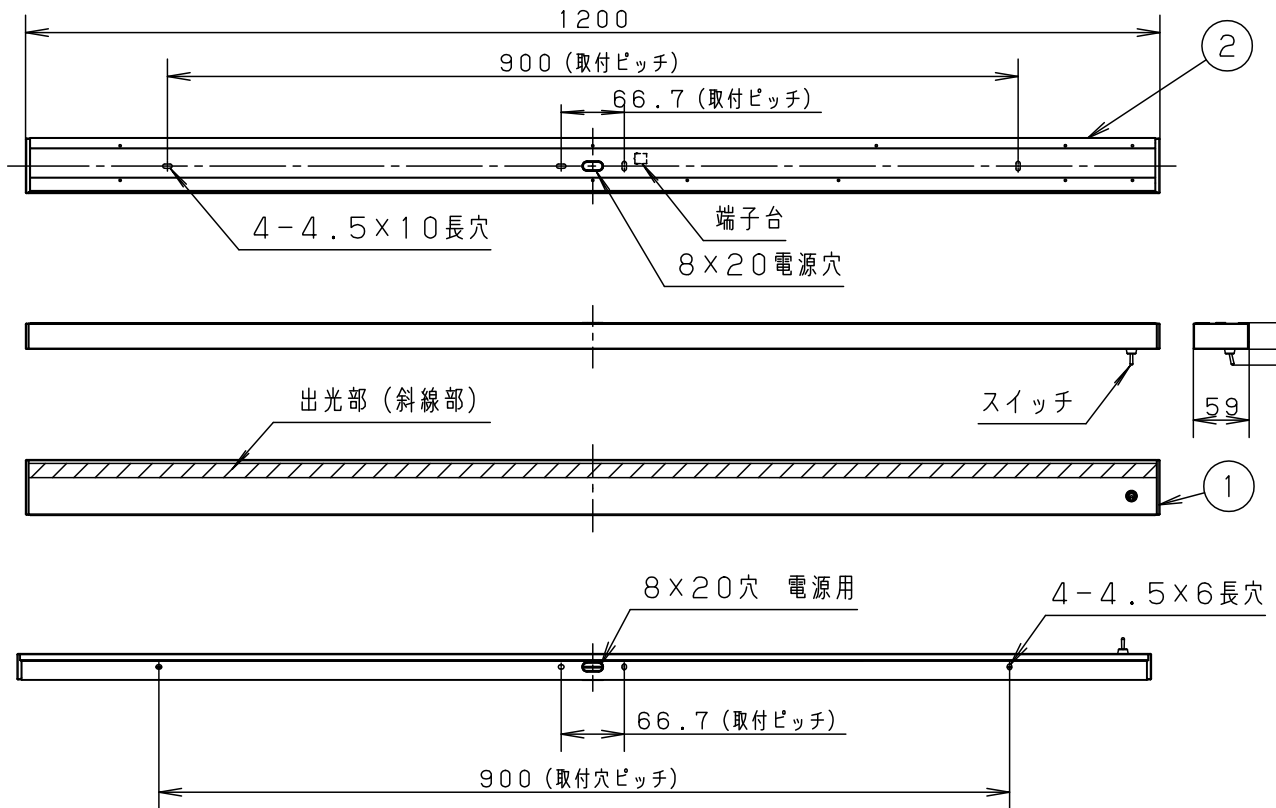

<施工上のご注意>

- 必ず木ネジ4点で固定してください。

<取付位置のご注意>

• 電源内蔵型

入力電流	0.23A	消費電力	23W				
LED	電球色 (2700K Ra83)	5				品番	
		4				LGB52217KLE1	
器具質量	1.6kg	3					
特記事項		2	取付板	アルミ押出材	ホワイト	菌田	村中
		1	発光部	ポリカーボネート	不透過部: ホワイト 出光部: 乳白		
		部番	部品名	材質・素材厚	備考	パナソニック株式会社	