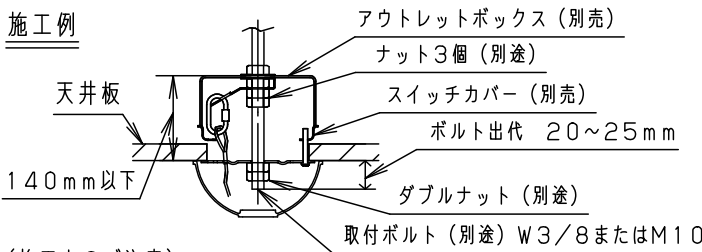

施工例

(施工上のご注意)

- ロックウール等の柔らかい天井には取り付けしないでください。器具落下の原因となります。
- 安全施工の為、必ず作業は2名以上で行ってください。
- 天井板がある施工の場合は、適合のアウトレットボックス及びスイッチカバーを使用し、ボックス内で落下防止ワイヤーを固定してください。
- 天井板がない施工の場合は、落下防止ワイヤーを別途のボルトに固定してください。適合以外のボックス、カバーも使用できます。取付詳細は **NNN17900-KH*** を参照ください。
- 取付ボルトの取付面からの出代は20~25mmにしてください。

(使用上のご注意)

- 本灯具ユニット1台につき適合セード (別売) が1台必要です。必ず組み合わせてご使用ください。体育館などボールの衝撃を受ける場所ではセードは使用できません。
- 照射距離が近い時や照射面によっては光ムラが気になる場合があります。予めご了承ください。
- LEDにはバラツキがある為、LEDユニット内のLED個々及び同一品番で発光色、明るさが異なる場合があります。予めご了承ください。
- LEDの点灯タイミングにバラツキがあります。予めご了承ください。
- 調光器と組み合わせて使用しないでください。

適合セード (別売)		
色	品番	器具光束
透明つや消し	NNN89990	10420lm
乳白	NNN89991	10200lm
ホワイト	NNN89992K	8635lm

※本図面は2枚で1組です (1/2)

定格電圧	入力電流	消費電力
100V	0.799A	77.8W
200V	0.392A	77.8W
242V	0.328A	77.8W
ホワイト マンセル N9.5		
器具光束	別表参照