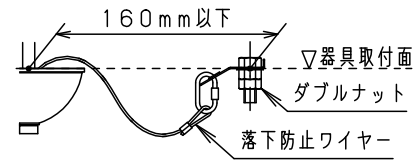

⚠ 注意：商品には寿命があります。詳細はCLX2021HAをご参照ください。

(天井板がない場合の落下防止ワイヤーの取付)

- 落下防止ワイヤー（1本）を確実に取り付けてください。

落下防止ワイヤー取付部

- 位置決めナットを使用して取付位置を調整してください。
- 取付ボルトの出代は20～30mmにしてください。

落下防止ワイヤー取付位置

- 図示の範囲内で取付ボルトを設置してください。ワイヤー取付位置は、器具取付面と同一面としてください。やむを得ず器具取付面より上面とする場合は、ワイヤー長さが届く範囲としてください。器具取付面より下面にワイヤーを取り付けしないでください。落下の原因となります。
- 図示の範囲外に取付ボルトを設置すると、ワイヤーが取り付けられません。