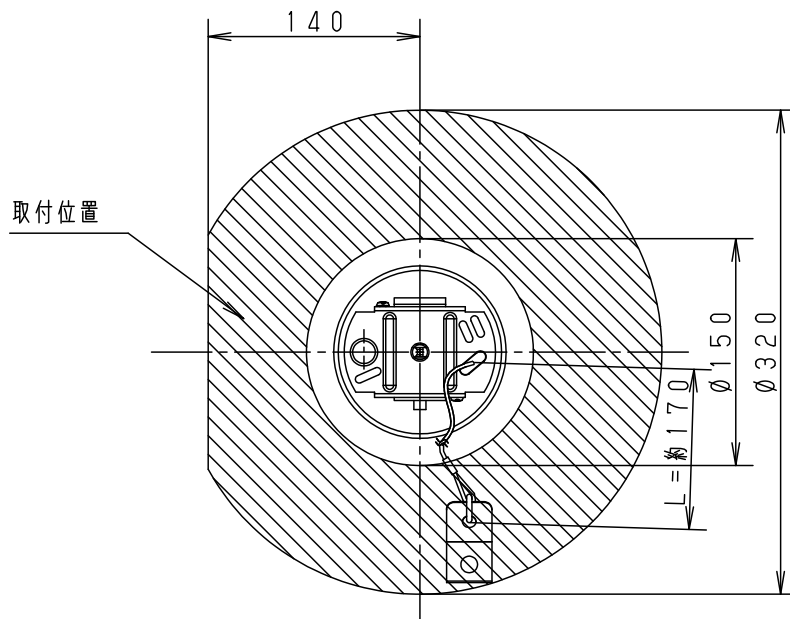

⚠ 注意：商品には寿命があります。詳細はCLX2021HAをご参照ください。

(天井板がない場合の落下防止ワイヤーの取付)

- 落下防止ワイヤー（1本）を確実に取り付けてください。

落下防止ワイヤー取付部

- 位置決めナットを使用して取付位置を調整してください。
- 取付ボルトの出代は20～30mmにしてください。

落下防止ワイヤー取付位置

- 図示の範囲内で取付ボルトを設置してください。ワイヤー取付位置は、器具取付面と同一面としてください。やむを得ず器具取付面より上面とする場合は、ワイヤー長さが届く範囲としてください。器具取付面より下面にワイヤーを取り付けしないでください。落下の原因となります。
- 図示の範囲外に取付ボルトを設置すると、ワイヤーが取り付けられません。