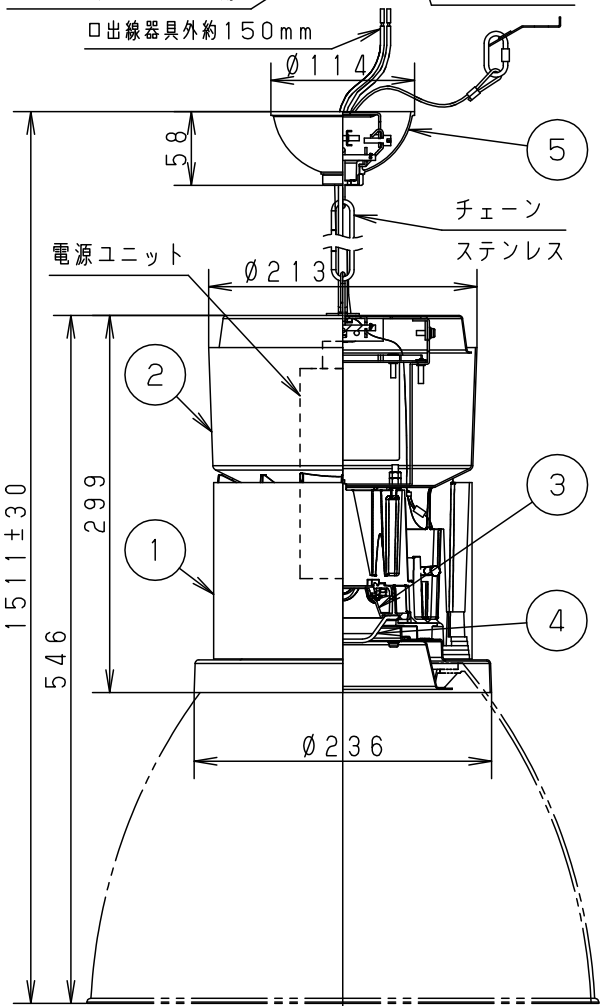

適合セード (別売)		
色	品番	器具光束
透明つや消し	NNN89990	10420lm
乳白	NNN89991	10200lm
ホワイト	NNN89992K	8635lm

※本図面は2枚で1組です (1/2)

定格電圧	入力電流	消費電力
100V	0.799A	77.8W
200V	0.392A	77.8W
242V	0.328A	77.8W
ホワイト マンセル N9.5		
器具光束	別表参照	