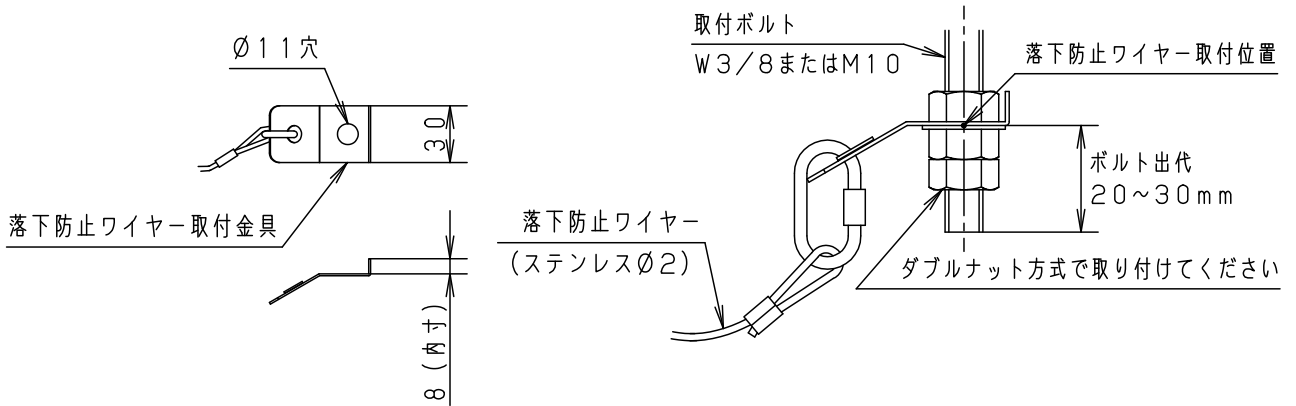

⚠ 注意：商品には寿命があります。詳細はCLX2021HAをご参照ください。

(天井板がない場合の落下防止ワイヤーの取付)

- 落下防止ワイヤー（1本）を確実に取り付けてください。

落下防止ワイヤー取付部

- 位置決めナットを使用して取付位置を調整してください。
- 取付ボルトの出代は20～30mmにしてください。

落下防止ワイヤー取付位置

- 図示の範囲内で取付ボルトを設置してください。ワイヤー取付位置は、器具取付面と同一面としてください。やむを得ず器具取付面より上面とする場合は、ワイヤー長さが届く範囲としてください。器具取付面より下面にワイヤーを取り付けしないでください。落下の原因となります。
- 図示の範囲外に取付ボルトを設置すると、ワイヤーが取り付けられません。