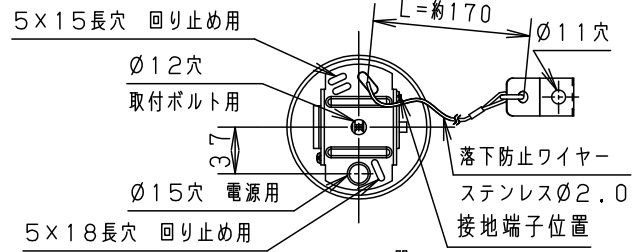

適合アウトレットボックス・カバー (別売)	
品名	品番
中型四角アウトレットボックス	DS3744
中型四角スイッチカバー	DS4611

LED	昼白色 (5000K Ra70)	5	フランジ	ASA樹脂	ホワイト	品番 NNN17900
配光	拡散タイプ	4	レンズ	アクリル	透明	
器具質量	6.6kg	3	反射板	PBT樹脂	ホワイト	
特記事項		2	本体B	鋼板 (t1.2)	ホワイトつや消し ポリエステル粉体塗装	鶴井堀 田場
		1	本体A	アルミダイカスト	ホワイトつや消し ポリエステル粉体塗装	
部番	部品名	材質・素材厚	備考	パナソニック株式会社