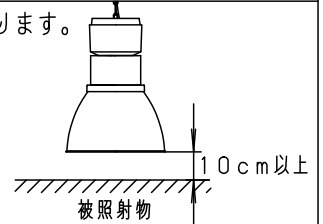

⚠ 注意：商品には寿命があります。詳細はCLX2021HAをご参照ください。

⚠ 安全に関するご注意

- 一般屋内用器具です。屋外や水気、湿気のある所では使えません。絶縁不良による感電の原因となります。
- 天井取付専用器具です。壁面・傾斜天井・据え置き取付はできません。
指定外取付けは、落下・火災の原因となります。
- 被照射面とは10cm以上離してください。過熱による火災の原因となります。
- 壁面とは1.5m以上離して設置してください。
- 隣の器具とは3m以上離して設置してください。地震等による落下の原因となります。