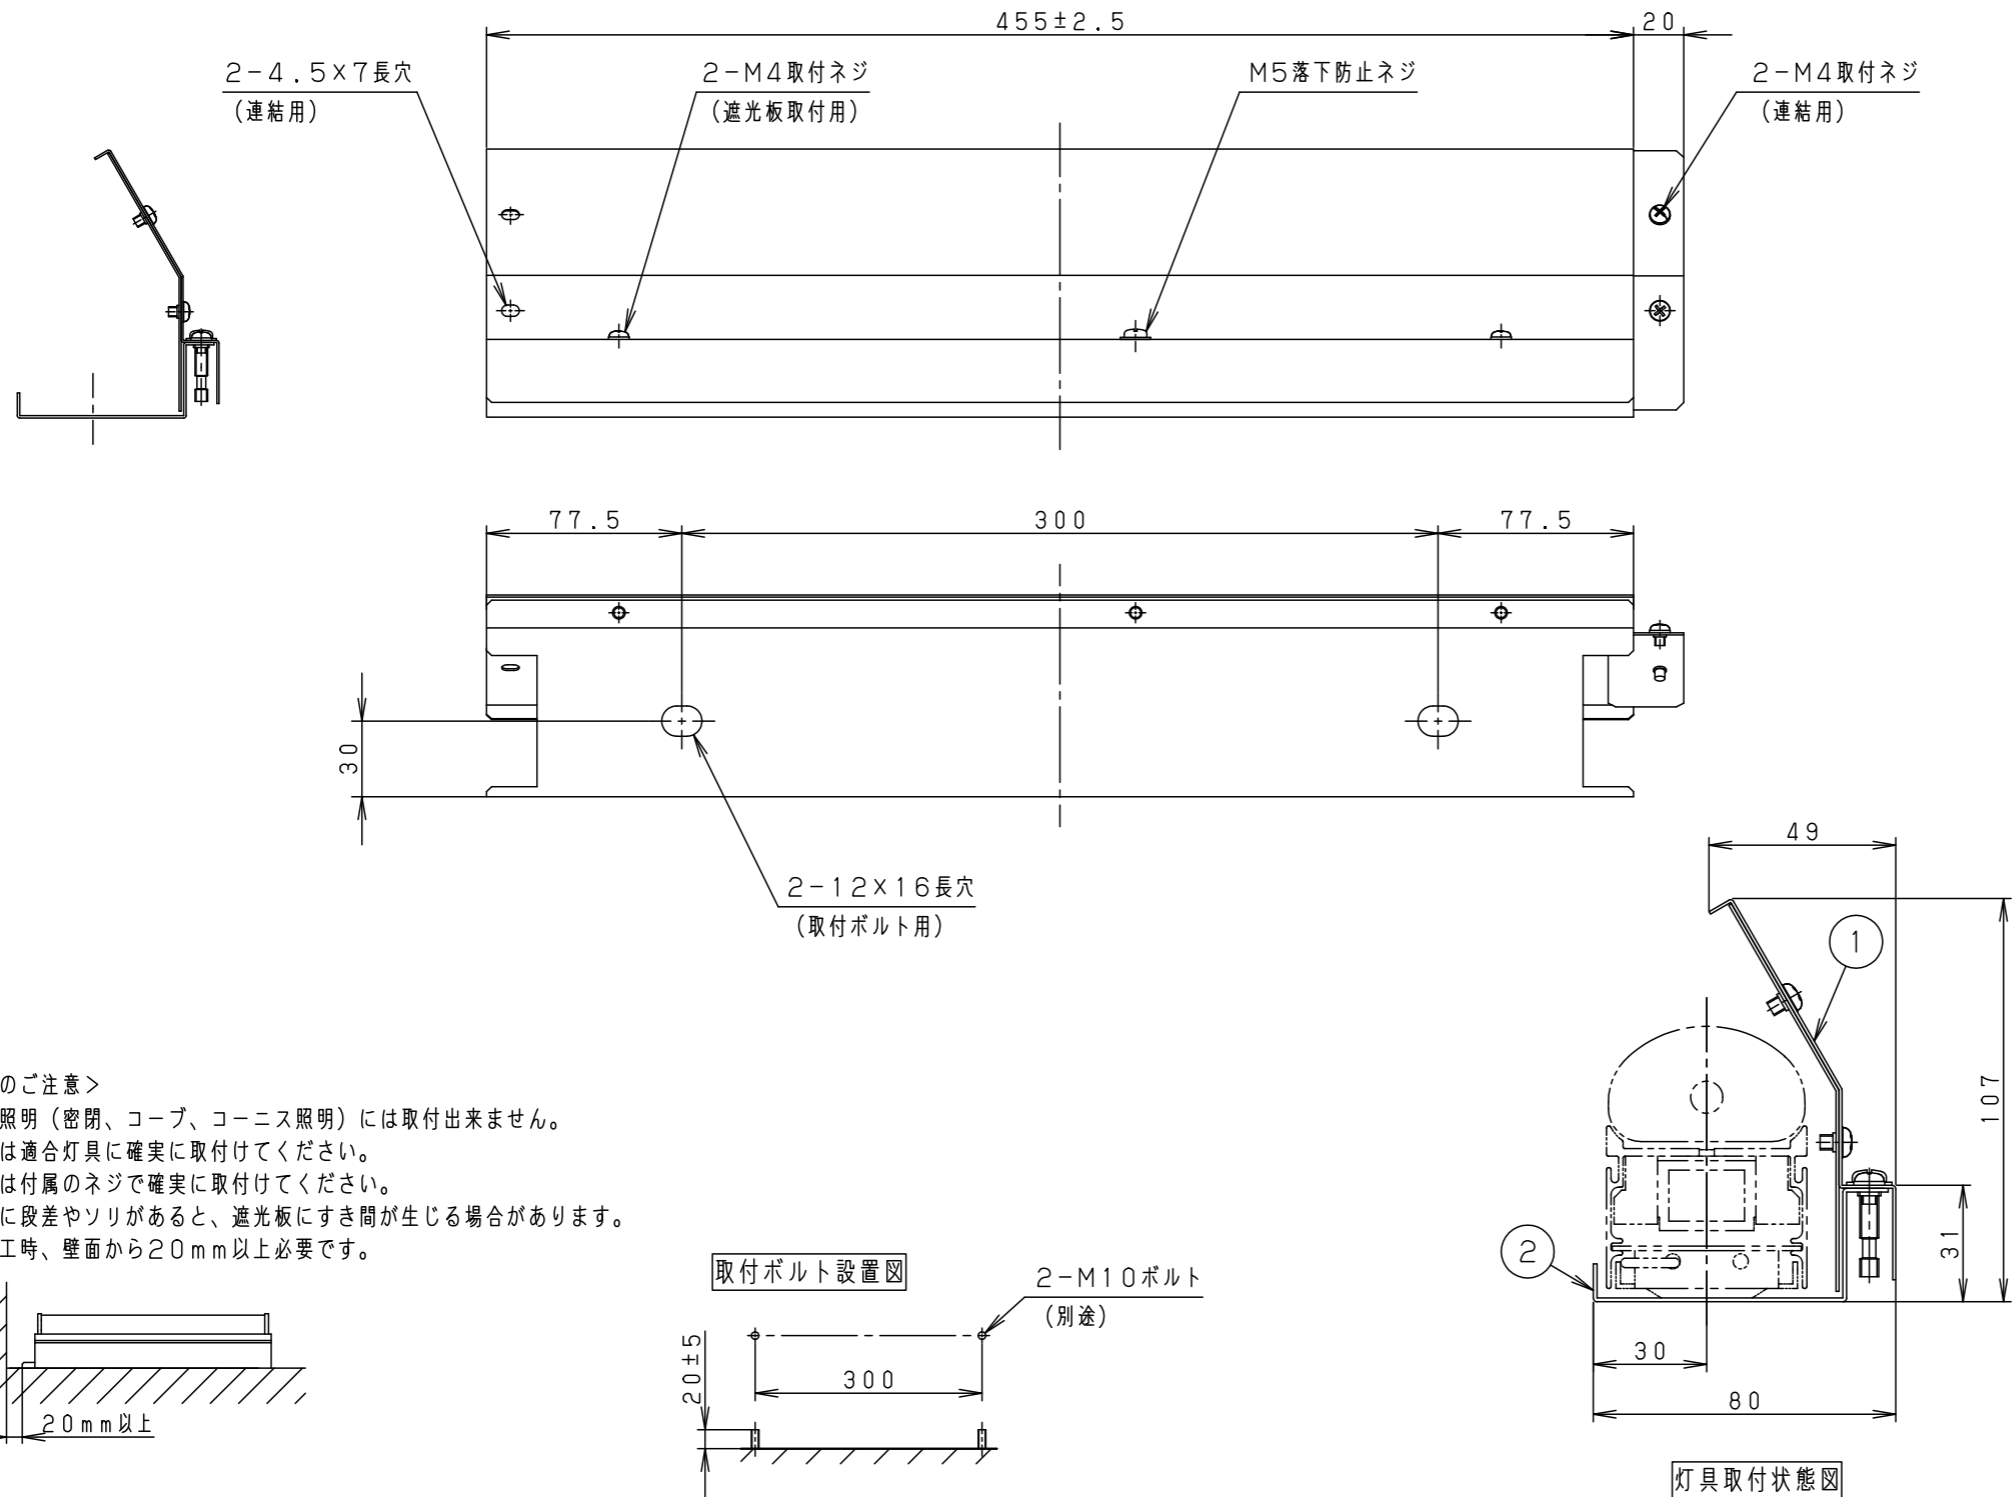

**適合灯具品番**

YYY24564、YYY24560、  
YYY24563、YYY24562

**<使用上のご注意>**

- 建築化照明（密閉、コープ、コーニス照明）には取付出来ません。
- 遮光板は適合灯具に確実に取付けてください。
- 遮光板は付属のネジで確実に取付けてください。
- 取付面に段差やソリがあると、遮光板にすき間が生じる場合があります。
- 灯具施工時、壁面から20mm以上必要です。

部番	部品名	材質・素材厚	備考
1	遮光板	ステンレス鋼板(t0.8) (SUS304)	オフブラックアクリル塗装
2	取付台	ステンレス鋼板(t1.0) (SUS304)	

器具質量：0.8kg

オフブラック マンセル N1.5

特記事項：

**SmartArchi**

品番：YYY29945

図番：YYY29945-K

尺度：1/4