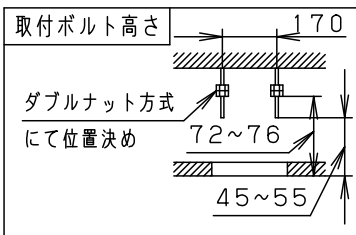

埋込穴寸法  
φ200±2

● 当社適合コントローラとの組み合わせにより、明るさを約5~100%の調光ができます。コントローラとの組み合わせ、器具の設置条件、使用上のご注意については、別紙[XNDN5558SN-KG\*]をご参照ください。

定格電圧	消費電力	入力電流
100V	79.8W	0.80A
200V	79.8W	0.40A
242V	79.8W	0.33A

ホワイト マンセル N9.5		光源寿命			器具光束			LED			配光			器具質量			特記事項		
60000h: 光束維持率80% (40000h: 光束維持率85%)		9150lm			電球色 (3000K, Ra85)			拡散タイプ			2.6kg			ホワイとつや消し ポリエステル粉体塗装			鶴岡田		
7	キャップ	シリコン	ナチュラル	6	補助反射板	アルミ板 (t1)	銀色鏡面仕上	5	天板	亜鉛鋼板 (t1.0)	品名	ダウライト XNDN9058SL							
4	レンズ	アクリル	透明	3	反射板	PBT樹脂	ホワイト	2	本体	アルミダイカスト	部番	1							
1	枠	鋼板 (t0.8)	備考	パナソニック株式会社															
部番	部品名	材質・素材厚	備考	パナソニック株式会社															