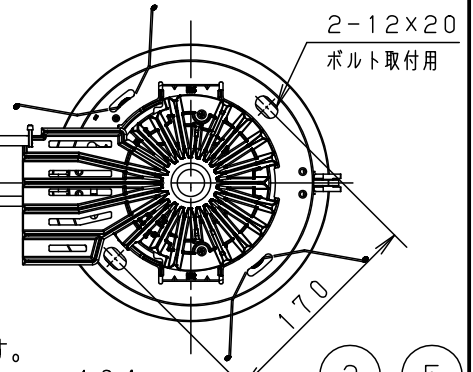

埋込穴寸法  
φ200±2

● 当社適合コントローラとの組み合わせにより、明るさを約5~100%の調光ができます。コントローラとの組み合わせ、器具の設置条件、使用上のご注意については、別紙[XNDN5558SN-KG\*]をご参照ください。

定格電圧	消費電力	入力電流
100V	79.8W	0.80A
200V	79.8W	0.40A
242V	79.8W	0.33A

ホワイト マンセル N9.5		光源寿命			器具光束			LED			配光			器具質量			特記事項		
60000h: 光束維持率80% (40000h: 光束維持率85%)		9150lm			電球色 (3000K, Ra85)			拡散タイプ			2.6kg			ホワイとつや消し ポリエステル粉体塗装			鶴岡田		
7	キャップ	シリコン	ナチュラル	6	補助反射板	アルミ板 (t1)	銀色鏡面仕上	5	天板	亜鉛鋼板 (t1.0)	品名	ダウライト XNDN9058SL							
4	レンズ	アクリル	透明	3	反射板	PBT樹脂	ホワイト	2	本体	アルミダイカスト	部番	1							
1	枠	鋼板 (t0.8)	備考	パナソニック株式会社															
部番	部品名	材質・素材厚	備考	パナソニック株式会社															