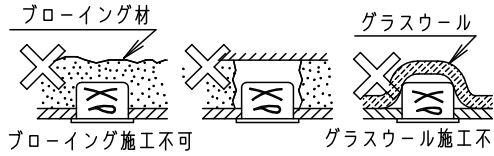

安全に関するご注意

- 一般屋内用器具です。屋外や水気・湿気のある場所、腐食性ガスの発生する場所では使用しないでください。故障や絶縁不良による火災・感電の原因となります。
- 天井埋込み専用器具です。壁取付や天井直付、及び傾斜天井には取り付けないでください。指定外取付は、火災の原因となります。
- 断熱材、防音材をかぶせて使用しないでください。火災の原因となります。
- 住宅の断熱施工天井には使用できません。
- 口出し線を切断したり、構成部品（コネクタ等）の交換をしないでください。火災・感電及び不点・故障の原因となります。
- 熱がこもるような密閉した空間へは取付けないでください。火災及びLED短寿命の原因となります。
- 器具と被照射物は30cm以上（近接限度距離）離してください。近接限度距離内に被照射物が近づく恐れのある場所（ドア開閉範囲の上、家具の上、クローゼット・押入れの中等）では使用しないで下さい。過熱による火災の原因となります。

【使用上のご注意】

- 照射距離が近い時や照射面によって、光ムラが気になる場合があります。予めご了承ください。
- 取付金具部や天板部に障害物のないよう施工して下さい。障害物があるとずれ落ちなどの原因となります。
- LEDにはバラツキがあるため、同一品番でも商品ごとに発光色、明るさが異なる場合があります。予めご了承ください。
- 必ず器具品番とLED電源品番を組み合わせでご使用ください。
- ロックウール等、柔らかい天井及び珪酸カルシウム板に取付ける場合は必ず、取付金具と天井の間に補強材を入れてください。取付金具が天井にくい込み、枠と天井材の間にスキマができることがあります。
- LEDを直視しないでください。目の痛みの原因になることがあります。