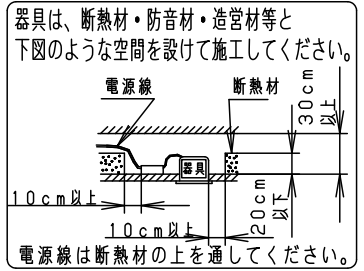

安全に関するご注意

- 一般屋内用器具です。屋外や水気・湿気のある場所、腐食性ガスの発生する場所では使用しないでください。故障や絶縁不良による火災・感電の原因となります。
- 天井埋込み専用器具です。壁取付や天井直付、及び傾斜天井には取り付けないでください。指定外取付は、火災の原因となります。
- 断熱材、防音材をかぶせて使用しないでください。火災の原因となります。
- 住宅の断熱施工天井には使用できません。
- 口出し線を切断したり、構成部品（コネクタ等）の交換をしないでください。火災・感電及び不点・故障の原因となります。
- 熱がこもるような密閉した空間へは取付けないでください。火災及びLED短寿命の原因となります。
- 器具と被照射物は30cm以上（近接限度距離）離してください。近接限度距離内に被照射物が近づく恐れのある場所（ドア開閉範囲の上、家具の上、クローゼット・押入れの中等）では使用しないで下さい。過熱による火災の原因となります。

【使用上のご注意】

- 照射距離が近い時や照射面によって、光ムラが気になる場合があります。予めご了承ください。
- 取付金具部や天板部に障害物のないよう施工して下さい。障害物があるとずれ落ちなどの原因となります。
- LEDにはバラツキがあるため、同一品番でも商品ごとに発光色、明るさが異なる場合があります。予めご了承ください。
- 必ず器具品番とLED電源品番を組み合わせでご使用ください。
- ロックウール等、柔らかい天井及び珪酸カルシウム板に取付ける場合は必ず、取付金具と天井の間に補強材を入れてください。取付金具が天井にくい込み、枠と天井材の間にスキマができることがあります。
- LEDを直視しないでください。目の痛みの原因になることがあります。

埋込穴寸法  
φ200±2

● 当社適合コントローラとの組み合わせにより、明るさを約5~100%の調光ができます。コントローラとの組み合わせ、器具の設置条件、使用上のご注意については、別紙[XNDN5558SN-KG\*]をご参照ください。

定格電圧	消費電力	入力電流
100V	79.8W	0.80A
200V	79.8W	0.40A
242V	79.8W	0.33A

ホワイト マンセル N9.5		光源寿命			器具光束			LED			配光			器具質量			特記事項		
60000h: 光束維持率80% (40000h: 光束維持率85%)		9150lm			電球色 (3000K, Ra85)			拡散タイプ			2.6kg			ホワイとつや消し ポリエステル粉体塗装			鶴岡田		
7	キャップ	シリコン	ナチュラル	6	補助反射板	アルミ板 (t1)	銀色鏡面仕上	5	天板	亜鉛鋼板 (t1.0)	品名	ダウライト XNDN9058SL							
4	レンズ	アクリル	透明	3	反射板	PBT樹脂	ホワイト	2	本体	アルミダイカスト	部番	1							
1	枠	鋼板 (t0.8)	備考	パナソニック株式会社															
部番	部品名	材質・素材厚	備考	パナソニック株式会社															