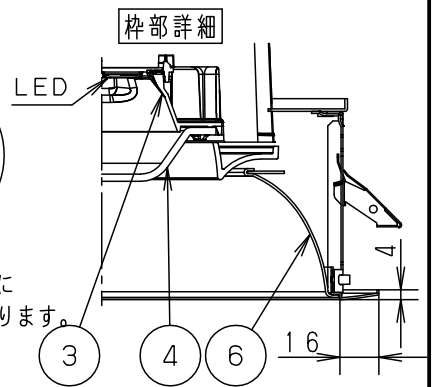

安全に関するご注意

- 一般屋内用器具です。屋外や水気・湿気のある場所、腐食性ガスの発生する場所では使用しないでください。故障や絶縁不良による火災・感電の原因となります。
- 天井埋込み専用器具です。壁取付や天井直付、及び傾斜天井には取り付けないでください。指定外取付は、火災の原因となります。
- 断熱材、防音材をかぶせて使用しないでください。火災の原因となります。
- 住宅の断熱施工天井には使用できません。
- 口出し線を切断したり、構成部品（コネクタ等）の交換をしないでください。火災・感電及び不点・故障の原因となります。
- 熱がこもるような密閉した空間へは取付けないでください。火災及びLED短寿命の原因となります。
- 器具と被照射物は30cm以上（近接限度距離）離してください。近接限度距離内に被照射物が近づく恐れのある場所（ドア開閉範囲の上、家具の上、クローゼット・押入れの中等）では使用しないで下さい。過熱による火災の原因となります。

埋込穴寸法  
φ200±2

● 当社適合コントローラとの組み合わせにより、明るさを約5~100%の調光ができます。コントローラとの組み合わせ、器具の設置条件、使用上のご注意については、別紙[XNDN5558SN-KG\*]をご参照ください。

定格電圧	消費電力	入力電流
100V	79.8W	0.80A
200V	79.8W	0.40A
242V	79.8W	0.33A

ホワイト マンセル N9.5		光源寿命			器具光束			LED			配光			器具質量			特記事項		
60000h: 光束維持率80% (40000h: 光束維持率85%)		9150lm			電球色 (3000K, Ra85)			拡散タイプ			2.6kg			ホワイとつや消し ポリエステル粉体塗装			鶴岡田		
7	キャップ	シリコン	ナチュラル	6	補助反射板	アルミ板 (t1)	銀色鏡面仕上	5	天板	亜鉛鋼板 (t1.0)	品名	ダウライト XNDN9058SL							
4	レンズ	アクリル	透明	3	反射板	PBT樹脂	ホワイト	2	本体	アルミダイカスト	部番	1							
1	枠	鋼板 (t0.8)	備考	パナソニック株式会社															
部番	部品名	材質・素材厚	備考	パナソニック株式会社															