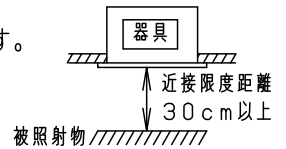

安全に関するご注意

- 一般屋内用器具です。屋外や水気・湿気のある場所、腐食性ガスの発生する場所では使用しないでください。故障や絶縁不良による火災・感電の原因となります。
- 天井埋込み専用器具です。壁取付や天井直付、及び傾斜天井には取り付けないでください。指定外取付は、火災の原因となります。
- 断熱材、防音材をかぶせて使用しないでください。火災の原因となります。
- 住宅の断熱施工天井には使用できません。
- 口出し線を切断したり、構成部品（コネクタ等）の交換をしないでください。火災・感電及び不点・故障の原因となります。
- 熱がこもるような密閉した空間へは取付けないでください。火災及びLED短寿命の原因となります。
- 器具と被照射物は30cm以上（近接限度距離）離してください。近接限度距離内に被照射物が近づく恐れのある場所（ドア開閉範囲の上、家具の上、クローゼット・押入れの中等）では使用しないで下さい。過熱による火災の原因となります。

埋込穴寸法  
φ200±2

● 当社適合コントローラとの組み合わせにより、明るさを約5~100%の調光ができます。コントローラとの組み合わせ、器具の設置条件、使用上のご注意については、別紙[XNDN5558SN-KG\*]をご参照ください。

定格電圧	消費電力	入力電流
100V	79.8W	0.80A
200V	79.8W	0.40A
242V	79.8W	0.33A

ホワイト マンセル N9.5		光源寿命			器具光束			LED			配光			器具質量			特記事項		
60000h: 光束維持率80% (40000h: 光束維持率85%)		9150lm			電球色 (3000K, Ra85)			拡散タイプ			2.6kg			ホワイとつや消し ポリエステル粉体塗装			鶴岡田		
7	キャップ	シリコン	ナチュラル	6	補助反射板	アルミ板 (t1)	銀色鏡面仕上	5	天板	亜鉛鋼板 (t1.0)	品名	ダウライト XNDN9058SL							
4	レンズ	アクリル	透明	3	反射板	PBT樹脂	ホワイト	2	本体	アルミダイカスト	部番	1							
1	枠	鋼板 (t0.8)	備考	パナソニック株式会社															
部番	部品名	材質・素材厚	備考	パナソニック株式会社															