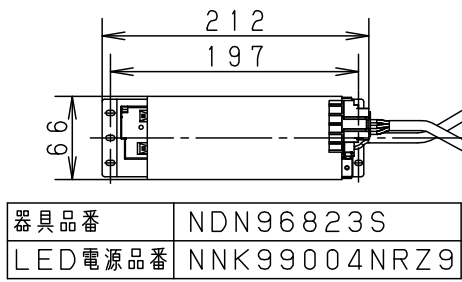

埋込穴寸法  
φ200±2

● 当社適合コントローラとの組み合わせにより、明るさを約5~100%の調光ができます。コントローラとの組み合わせ、器具の設置条件、使用上のご注意については、別紙[XNDN5558SN-KG\*]をご参照ください。

定格電圧	消費電力	入力電流
100V	79.8W	0.80A
200V	79.8W	0.40A
242V	79.8W	0.33A

ホワイト マンセル N9.5		光源寿命			器具光束			LED			配光			器具質量			特記事項		
60000h: 光束維持率80% (40000h: 光束維持率85%)		9150lm			電球色 (3000K, Ra85)			拡散タイプ			2.6kg			ホワイとつや消し ポリエステル粉体塗装			鶴岡田		
7	キャップ	シリコン	ナチュラル	6	補助反射板	アルミ板 (t1)	銀色鏡面仕上	5	天板	亜鉛鋼板 (t1.0)	品名	ダウライト XNDN9058SL							
4	レンズ	アクリル	透明	3	反射板	PBT樹脂	ホワイト	2	本体	アルミダイカスト	部番	1							
1	枠	鋼板 (t0.8)	備考	パナソニック株式会社															
部番	部品名	材質・素材厚	備考	パナソニック株式会社															