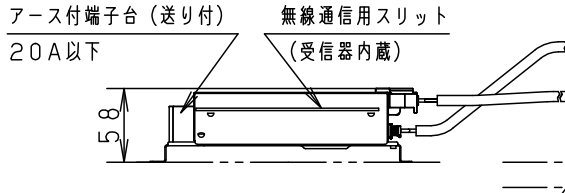

【使用上のご注意】

- 照射距離が近い時や照射面によって、光ムラが気になる場合があります。予めご了承ください。
- 取付金具部や天板部に障害物のないよう施工して下さい。障害物があるとずれ落ちなどの原因となります。
- LEDにはバラツキがあるため、同一品番でも商品ごとに発光色、明るさが異なる場合があります。予めご了承ください。
- 必ず器具品番とLED電源品番を組み合わせでご使用ください。
- ロックウール等、柔らかい天井及び珪酸カルシウム板に取付ける場合は必ず、取付金具と天井の間に補強材を入れてください。取付金具が天井にくい込み、枠と天井材の間にスキマができることがあります。
- LEDを直視しないでください。目の痛みの原因になることがあります。

埋込穴寸法  
φ200±2

● 当社適合コントローラとの組み合わせにより、明るさを約5~100%の調光ができます。コントローラとの組み合わせ、器具の設置条件、使用上のご注意については、別紙[XNDN5558SN-KG\*]をご参照ください。

定格電圧	消費電力	入力電流
100V	79.8W	0.80A
200V	79.8W	0.40A
242V	79.8W	0.33A

ホワイト マンセル N9.5		光源寿命			器具光束			LED			配光			器具質量			特記事項		
60000h: 光束維持率80% (40000h: 光束維持率85%)		9150lm			電球色 (3000K, Ra85)			拡散タイプ			2.6kg			ホワイとつや消し ポリエステル粉体塗装			鶴岡田		
7	キャップ	シリコン	ナチュラル	6	補助反射板	アルミ板 (t1)	銀色鏡面仕上	5	天板	亜鉛鋼板 (t1.0)	品名	ダウライト XNDN9058SL							
4	レンズ	アクリル	透明	3	反射板	PBT樹脂	ホワイト	2	本体	アルミダイカスト	部番	1							
1	枠	鋼板 (t0.8)	備考	パナソニック株式会社															
部番	部品名	材質・素材厚	備考	パナソニック株式会社															