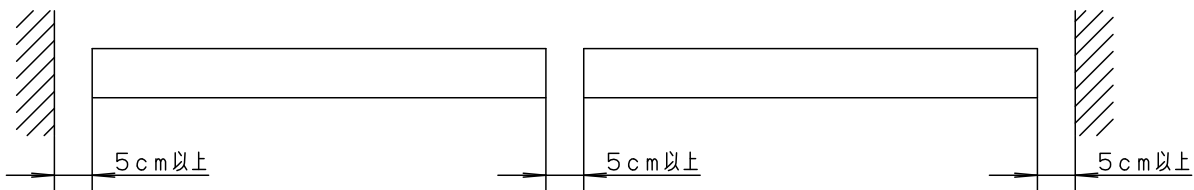

<取付位置のご注意>

- ・壁面より5cm以上離して取付けてください。器具の取付が出来なくなります。
- ・連続して取り付ける場合は器具どうしを5cm以上離して下さい。器具の取付が出来なくなります。
- ・平らな壁面に取付けてください。光が漏れたり、器具の取付ができない場合があります。

入力電流	0.13A	消費電力	12.9W	6				
LED	電球色 (2700K Ra95)	5						品番 LGB81877LB1
		4						
器具質量	1.0kg	3	カバ	ー	ポリカーボネート	乳	白	
特記事項		2	取付板		鋼板 (t1.0)	ホフ	ライト	菌 田
		1	本体		アルミ押出材	ホフ	ライト	
		部番	部品名	材質・素材厚	備考	パナソニック株式会社		