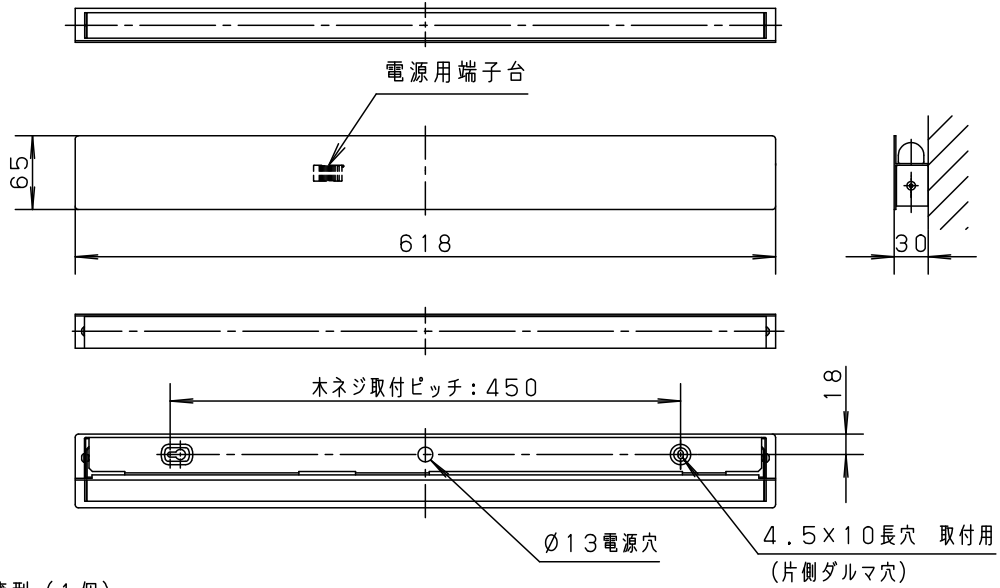

⚠ 注意：商品には寿命があります。詳細はCLX2021AAをご参照ください。

・電源ユニット内蔵型（1個）

⚠ 安全に関するご注意

- ・一般屋内用器具です。屋外や水気、湿気のある所では使用しないでください。絶縁不良による感電の原因となります。
- ・壁面（縦・横向き）・天井面・据置取付専用です。
- ・起動方式LB対応以外のライトコントロール・遅れスイッチ・リモコンアダプタと組み合わせて使用しないでください。過熱による火災の原因となります。
- ・LEDを直視しないでください。目の痛みの原因となることがあります。

<使用上のご注意>

- ・LEDや電源のバラツキにより、商品ごとに明るさや光色、点灯する速度が異なる場合があります。（特に調光下限）
- ・ライトコントロールと接続する場合は、ライトコントロールの最大負荷容量以下かつ接続可能台数まででご使用ください。
- ・器具の近くでは、ラジオやテレビなどの音響、映像機器に雑音が入る場合があります。
- ・ほたるスイッチと接続する場合は器具1台につきスイッチ3個まででご使用ください。
  （4個以上のほたるスイッチと接続すると、スイッチを切にしても器具が消灯しないことがあります）
- ・この器具の近くでは、光高周波方式のリモコンが作動しない場合がごくまれにありますので、ご注意ください。
- ・凹凸のある照射面や照射距離が近いとき、光ムラが気になる場合があります。
- ・起動方式LB対応の当社ライトコントロールと組み合わせて1～100%調光ができます。