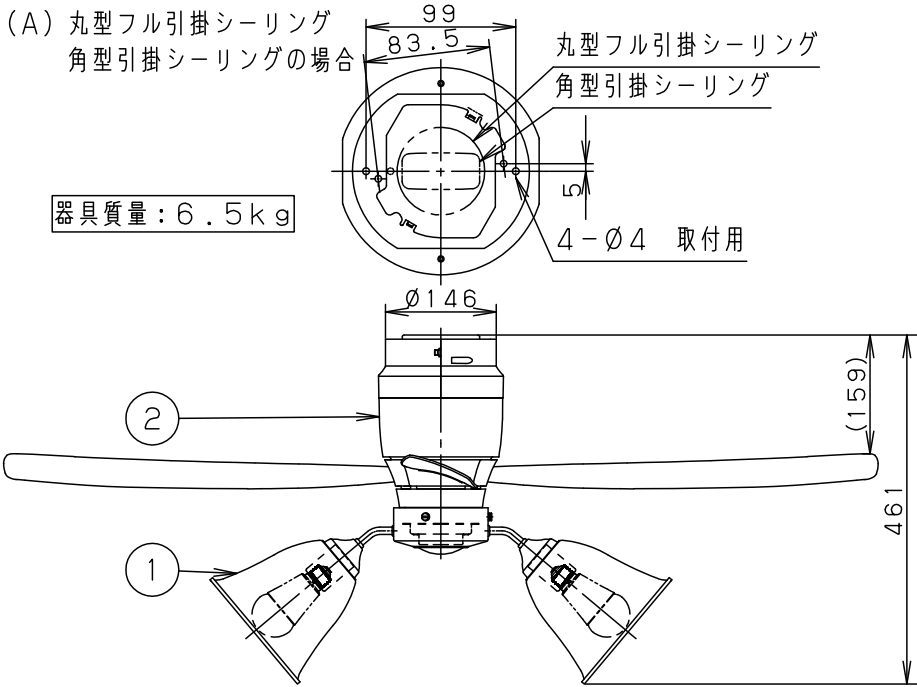

⚠ 注意：商品には寿命があります。詳細はCLX2021AAをご参照ください。