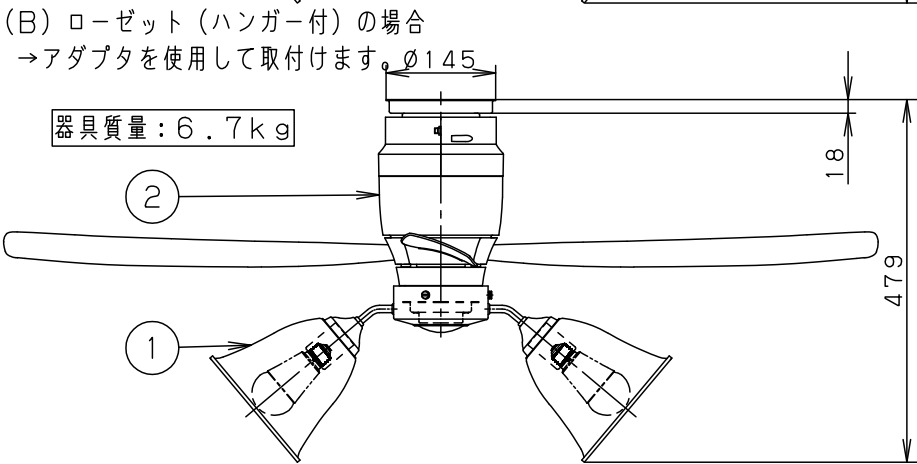

⚠ 注意：商品には寿命があります。詳細はCLX2021AAをご参照ください。