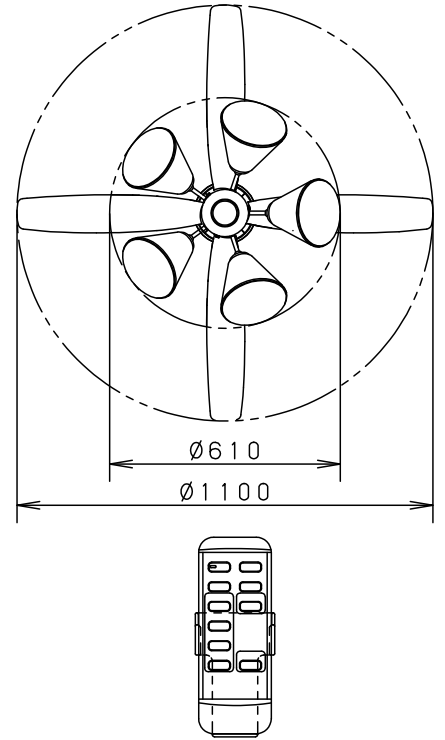

⚠ 注意：商品には寿命があります。詳細はCLX2021AAをご参照ください。