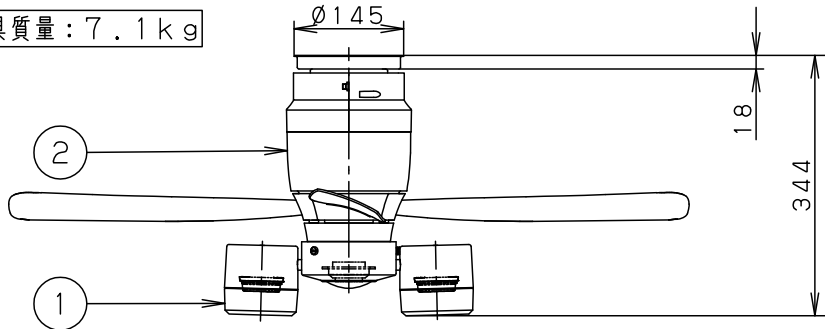

⚠ 注意：商品には寿命があります。詳細はCLX2021AAをご参照ください。

(A) 丸型フル引掛シーリングの場合  
角型引掛シーリング

器具質量：6.9kg

(B) ローゼット（ハンガー付）の場合→アダプタを使用して取付けます。

器具質量：7.1kg

- ・風量切換：強、中、弱、ソフト
- ・風向切換：上向き、下向き
- ・1/f ゆらぎ機能付
- ・3hタイマー付（ファンのみ）
- ・過負荷停止機能付（羽根が障害物に当たったり停止状態が続くと電源を遮断します）

本図面は2枚1組です。2/2

	5				品名 使用説明書 シーリングファン XS75025
	4				
器具質量	3				
特記事項	2				奥代 平嶋
	1				
	部番	部品名	材質・素材厚	備考	パナソニック株式会社

単位：mm 第三角法 (JIS A-4)

XS75025-KG1