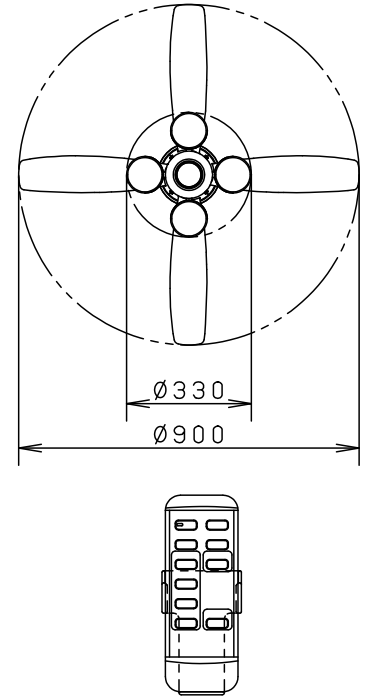

⚠ 注意：商品には寿命があります。詳細はCLX2021AAをご参照ください。

(A) 丸型フル引掛シーリングの場合  
角型引掛シーリング

器具質量：6.9kg

(B) ローゼット（ハンガー付）の場合→アダプタを使用して取付けます。

器具質量：7.1kg

- ・風量切換：強、中、弱、ソフト
- ・風向切換：上向き、下向き
- ・1/f ゆらぎ機能付
- ・3hタイマー付（ファンのみ）
- ・過負荷停止機能付（羽根が障害物に当たったり停止状態が続くと電源を遮断します）

入力電流 0.71A 消費電力 37W

本図面は2枚1組です。1/2

LED	電球色(2700K 高演色Ra95) 明るさ：60形電球4灯器具相当				品名 シーリングファン XS75025
器具質量	上記参照				
特記事項	2	シーリングファン		SP7075	奥代 平嶋
	1	照明器具		SPL5425LE1	
	部番	部品名	材質・素材厚	備考	パナソニック株式会社

単位：mm 第三角法 (JIS A-4)