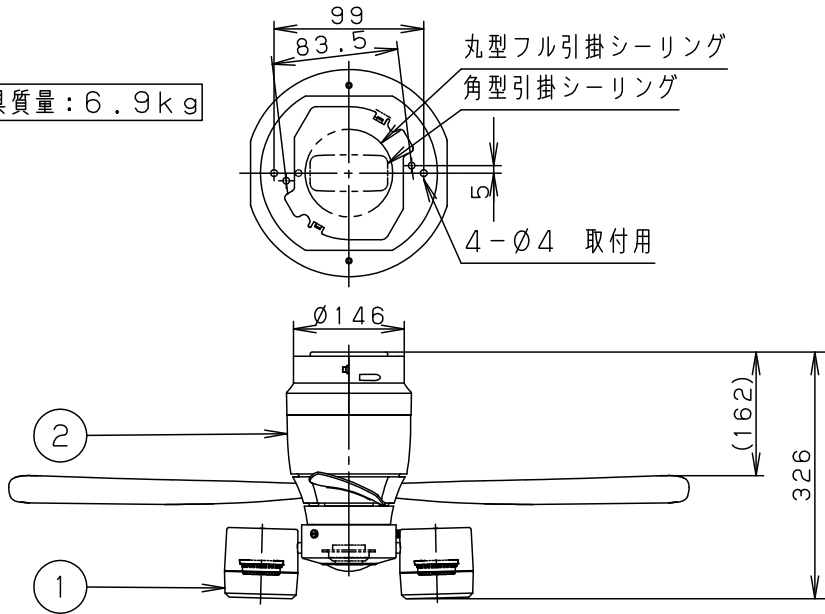

⚠ 注意：商品には寿命があります。詳細はCLX2021AAをご参照ください。

(A) 丸型フル引掛シーリングの場合  
角型引掛シーリング

器具質量：6.9kg

(B) ローゼット（ハンガー付）の場合→アダプタを使用して取付けます。

器具質量：7.1kg

- ・風量切換：強、中、弱、ソフト
- ・風向切換：上向き、下向き
- ・1/f ゆらぎ機能付
- ・3hタイマー付（ファンのみ）
- ・過負荷停止機能付（羽根が障害物に当たったり停止状態が続くと電源を遮断します）

入力電流 0.71A 消費電力 37W

本図面は2枚1組です。1/2

LED	電球色(2700K 高演色Ra95) 明るさ：60形電球4灯器具相当				品名 シーリングファン XS75025
器具質量	上記参照				
特記事項	2	シーリングファン		SP7075	奥代 平嶋
	1	照明器具		SPL5425LE1	
	部番	部品名	材質・素材厚	備考	パナソニック株式会社

単位：mm 第三角法 (JIS A-4)

本図面は2枚1組です。2/2

	5				品名 使用説明書 シーリングファン XS75025
	4				
器具質量	3				
特記事項	2				奥代 平嶋
	1				
	部番	部品名	材質・素材厚	備考	パナソニック株式会社

単位：mm 第三角法 (JIS A-4)

XS75025-KG1