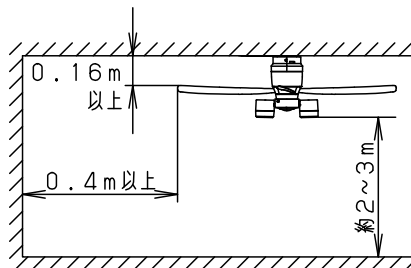

⚠ 注意：商品には寿命があります。詳細はCLX2021AAをご参照ください。

(A) 丸型フル引掛シーリングの場合  
角型引掛シーリング

器具質量：6.9kg

(B) ローゼット（ハンガー付）の場合→アダプタを使用して取付けます。

器具質量：7.1kg

- ・風量切換：強、中、弱、ソフト
- ・風向切換：上向き、下向き
- ・1/f ゆらぎ機能付
- ・3hタイマー付（ファンのみ）
- ・過負荷停止機能付（羽根が障害物に当たったり停止状態が続くと電源を遮断します）

入力電流 0.71A 消費電力 37W

本図面は2枚1組です。1/2

LED	電球色(2700K 高演色Ra95) 明るさ：60形電球4灯器具相当				品名 シーリングファン XS75025
器具質量	上記参照				
特記事項	2	シーリングファン		SP7075	奥代 平嶋
	1	照明器具		SPL5425LE1	
	部番	部品名	材質・素材厚	備考	パナソニック株式会社

単位：mm 第三角法 (JIS A-4)

本図面は2枚1組です。2/2

	5				品名 使用説明書 シーリングファン XS75025
	4				
器具質量	3				
特記事項	2				奥代 平嶋
	1				
	部番	部品名	材質・素材厚	備考	パナソニック株式会社

単位：mm 第三角法 (JIS A-4)

XS75025-KG1