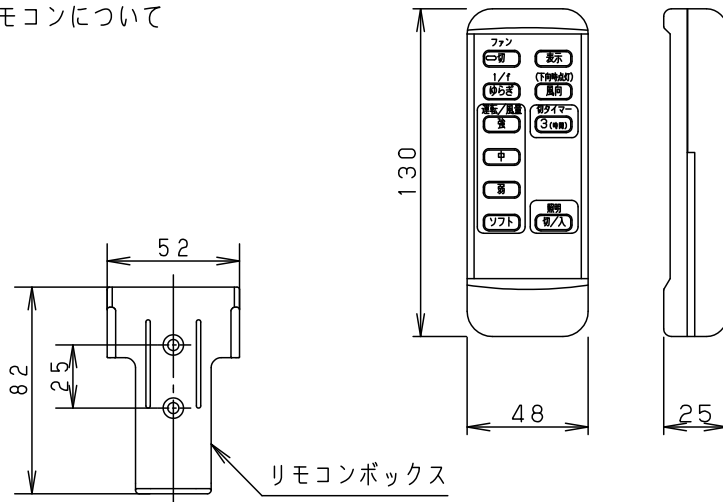

⚠ 注意：商品には寿命があります。詳細はCLX2021AAをご参照ください。

・リモコンについて

リモコンボックス
紛失防止用に壁掛け収納できます