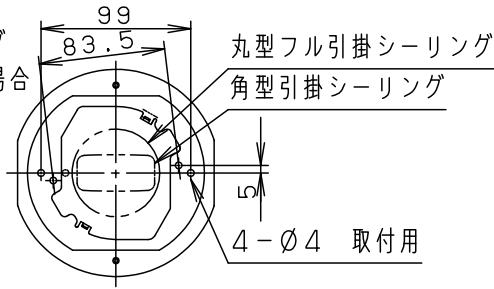

⚠ 注意：商品には寿命があります。詳細はCLX2021AAをご参照ください。

(A) 丸型フル引掛シーリング
角型引掛シーリングの場合

器具質量：5.1kg

(B) ローゼット（ハンガー付）の場合

→アダプタを使用して取付けます

器具質量：5.3kg

- ・風量切換：強、中、弱、ソフト
- ・風向切換：上向き、下向き
- ・1/fゆらぎ機能付
- ・3hタイマー付（ファンのみ）
- ・過負荷停止機能付（羽根が障害物に当たったり停止状態が続くと電源を遮断します）