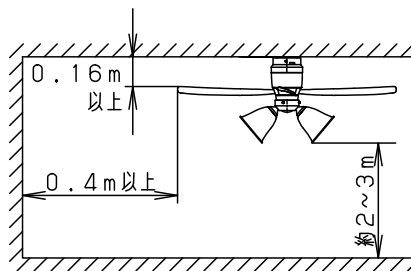

⚠ 注意：商品には寿命があります。詳細はCLX2021AAをご参照ください。

(A) 丸型フル引掛シーリング
角型引掛シーリングの場合

器具質量：5.1kg

(B) ローゼット（ハンガー付）の場合

→アダプタを使用して取付けます

器具質量：5.3kg

- ・風量切換：強、中、弱、ソフト
- ・風向切換：上向き、下向き
- ・1/fゆらぎ機能付
- ・3hタイマー付（ファンのみ）
- ・過負荷停止機能付（羽根が障害物に当たったり停止状態が続くと電源を遮断します）

明るさ：100形電球3灯器具相当

入力電流 0.75A 消費電力 48W

付属ランプ LDA14L-G/K100/W
電球色 (2700K Ra80)

W・数 14.3×3

器具質量 上記参照

特記事項

本図面は2枚1組です。1/2

品名	シーリングファン XS78045		
奥代	2	シーリングファン	SP7078
平嶋	1	照明器具	SPL5345
パナソニック株式会社	部番	部品名	材質・素材厚 備考