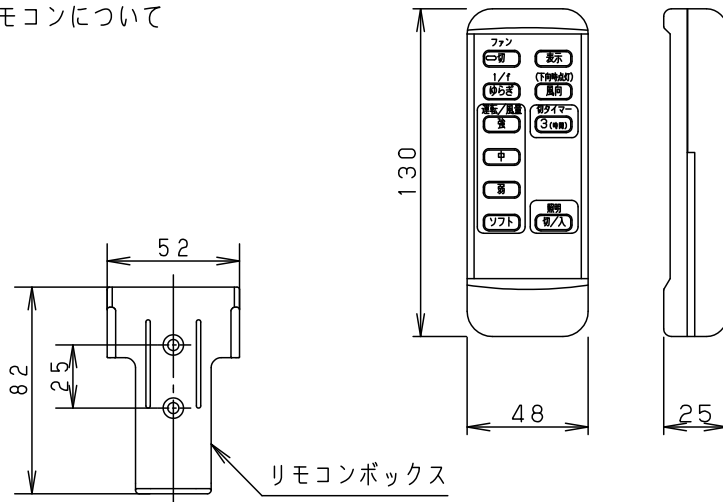

明るさ：100形電球3灯器具相当

入力電流 0.75A 消費電力 48W

付属ランプ LDA14L-G/K100/W
電球色 (2700K Ra80)

W・数 14.3×3

器具質量 上記参照

特記事項

本図面は2枚1組です。1/2

品名	シーリングファン XS78045		
奥代	2	シーリングファン	SP7078
平嶋	1	照明器具	SPL5345
パナソニック株式会社	部番	部品名	材質・素材厚 備考

単位：mm 第三角法 (JIS A-4)

XS78045-K2

⚠ 注意：商品には寿命があります。詳細はCLX2021AAをご参照ください。

・リモコンについて

リモコンボックス
紛失防止用に壁掛け収納できます

運転「切」ボタン
シーリングファンが停止します。

1 / f ゆらぎボタン
1 / f ゆらぎの入切の設定ができます。

運転 / 風量ボタン
設定した風量でシーリングファンが回転します。
(このボタンを押してから他のボタンを操作します)