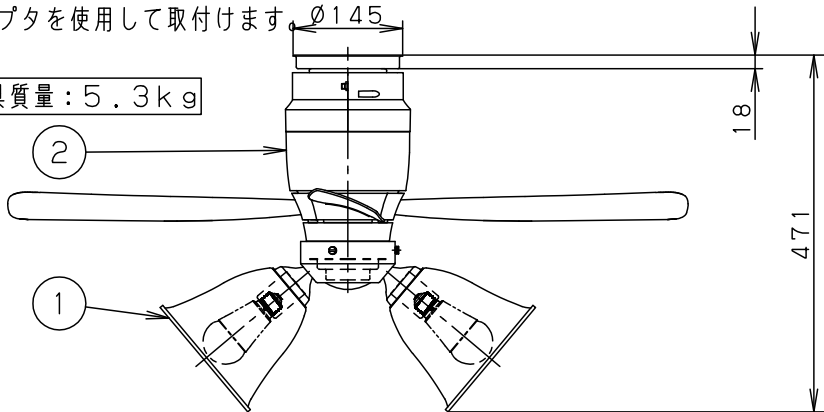

⚠ 注意：商品には寿命があります。詳細はCLX2021AAをご参照ください。

(A) 丸型フル引掛シーリング
角型引掛シーリングの場合

器具質量：5.1kg

(B) ローゼット（ハンガー付）の場合

→アダプタを使用して取付けます

器具質量：5.3kg

- ・風量切換：強、中、弱、ソフト
- ・風向切換：上向き、下向き
- ・1/fゆらぎ機能付
- ・3hタイマー付（ファンのみ）
- ・過負荷停止機能付（羽根が障害物に当たったり停止状態が続くと電源を遮断します）

明るさ：100形電球3灯器具相当

入力電流 0.75A 消費電力 48W

付属ランプ LDA14L-G/K100/W
電球色 (2700K Ra80)

W・数 14.3×3

器具質量 上記参照

特記事項

本図面は2枚1組です。1/2

品名	シーリングファン XS78045		
奥代	2	シーリングファン	SP7078
平嶋	1	照明器具	SPL5345
パナソニック株式会社	部番	部品名	材質・素材厚 備考