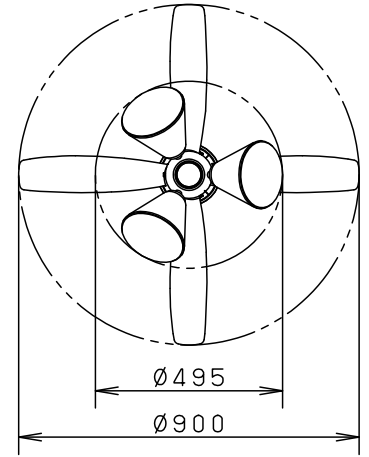

⚠ 注意：商品には寿命があります。詳細はCLX2021AAをご参照ください。

(A) 丸型フル引掛シーリング
角型引掛シーリングの場合

器具質量：5.1kg

(B) ローゼット（ハンガー付）の場合

→アダプタを使用して取付けます

器具質量：5.3kg

- ・風量切換：強、中、弱、ソフト
- ・風向切換：上向き、下向き
- ・1/fゆらぎ機能付
- ・3hタイマー付（ファンのみ）
- ・過負荷停止機能付（羽根が障害物に当たったり停止状態が続くと電源を遮断します）

明るさ：100形電球3灯器具相当

入力電流 0.75A 消費電力 48W

付属ランプ LDA14L-G/K100/W
電球色 (2700K Ra80)

W・数 14.3×3

器具質量 上記参照

特記事項

本図面は2枚1組です。1/2

品名	シーリングファン XS78045		
奥代	2	シーリングファン	SP7078
平嶋	1	照明器具	SPL5345
パナソニック株式会社	部番	部品名	材質・素材厚 備考