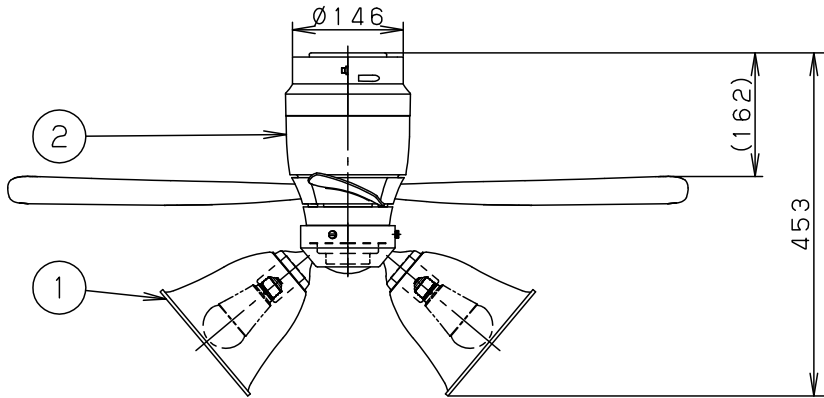

⚠ 注意：商品には寿命があります。詳細はCLX2021AAをご参照ください。

(A) 丸型フル引掛シーリング
角型引掛シーリングの場合

器具質量：5.1kg

(B) ローゼット（ハンガー付）の場合

→アダプタを使用して取付けます

器具質量：5.3kg

- ・風量切換：強、中、弱、ソフト
- ・風向切換：上向き、下向き
- ・1/fゆらぎ機能付
- ・3hタイマー付（ファンのみ）
- ・過負荷停止機能付（羽根が障害物に当たったり停止状態が続くと電源を遮断します）

明るさ：100形電球3灯器具相当

入力電流 0.75A 消費電力 48W

付属ランプ LDA14L-G/K100/W
電球色 (2700K Ra80)

W・数 14.3×3

器具質量 上記参照

特記事項

本図面は2枚1組です。1/2

品名	シーリングファン XS78045		
奥代	2	シーリングファン	SP7078
平嶋	1	照明器具	SPL5345
パナソニック株式会社	部番	部品名	材質・素材厚 備考