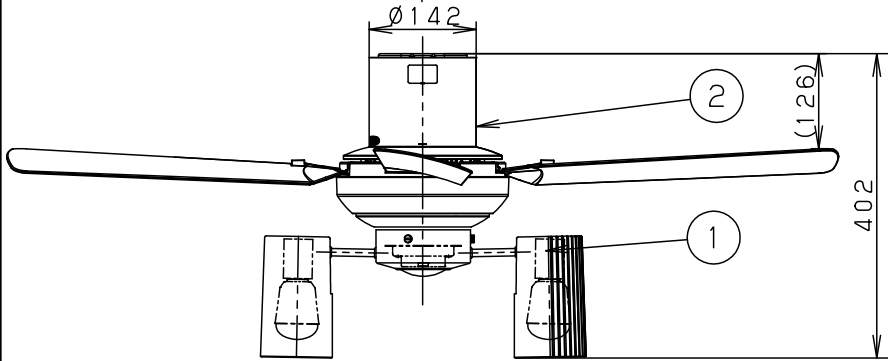

⚠ 注意：商品には寿命があります。詳細はCLX2021AAをご参照ください。

(A) 丸型フル引掛シーリング
角型引掛シーリング
の場合

器具質量：8.7 kg

(B) ローゼット（ハンガー付）の場合→アダプタを使用して取り付けます。

器具質量：8.9 kg

- 風量切換：4段
- 風向切換：上向き、下向き
- 1/fゆらぎ機能付
- 1～6時間（1時間単位）タイマー付（ファンのみ）

<使用上のご注意>

- 照明器具を点灯中はリモコンがききにくくなることがあります。
- LEDにはバラツキがあるため、同一品番商品でも商品ごとに発光色・明るさが異なる場合があります。
- 器具の近くでは、ラジオやテレビなどの音響・映像機器に雑音が入る場合があります。
- この器具の近くでは電子錠などに使用する高周波方式のリモコンが作動しない場合がごくまれにありますので、ご注意ください。