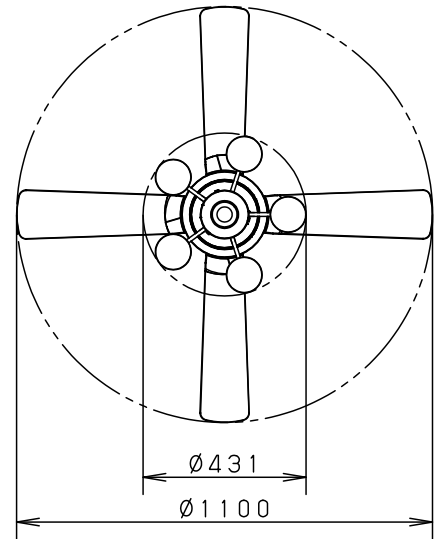

⚠ 注意：商品には寿命があります。詳細はCLX2021AAをご参照ください。

(A) 丸型フル引掛シーリング
角型引掛シーリング
の場合

器具質量：8.7 kg

(B) ローゼット（ハンガー付）の場合→アダプタを使用して取り付けます。

器具質量：8.9 kg

- 風量切換：4段
- 風向切換：上向き、下向き
- 1/fゆらぎ機能付
- 1～6時間（1時間単位）タイマー付（ファンのみ）

<使用上のご注意>

- 照明器具を点灯中はリモコンがききにくくなることがあります。
- LEDにはバラツキがあるため、同一品番商品でも商品ごとに発光色・明るさが異なる場合があります。
- 器具の近くでは、ラジオやテレビなどの音響・映像機器に雑音が入る場合があります。
- この器具の近くでは電子錠などに使用する高周波方式のリモコンが作動しない場合がごくまれにありますので、ご注意ください。

明るさ：60形電球5灯器具相当

入力電流 0.98A 消費電力 65W

付属ランプ LDA8L-H/E/W
電球色 (2700K Ra80)

W・数 7.6×5

器具質量 上記参照

特記事項

本図面は2枚1組です。1/2

2	シーリングファン	SP7080	品名 シーリングファン XS80012Z
1	照明器具	SPL5512Z	
部番	部品名	材質・素材厚	備考