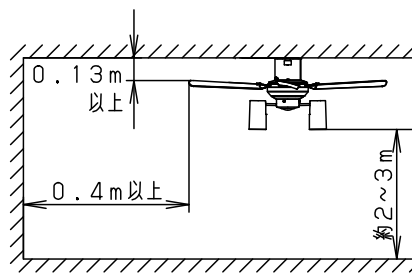

⚠ 安全に関するご注意

- 一般屋内用器具です。屋外や水気、湿気のある所では使用しないでください。絶縁不良による感電の原因となります。
- 天井面取付専用器具です。傾斜天井には取り付けしないでください。指定外取り付けは、落下の原因となります。
- 右図の寸法を守って取り付けてください。空気の流れがみだれて性能が低下したり本体がゆれたりします。
- 調光器と組み合わせて使用しないでください。火災の原因となります。