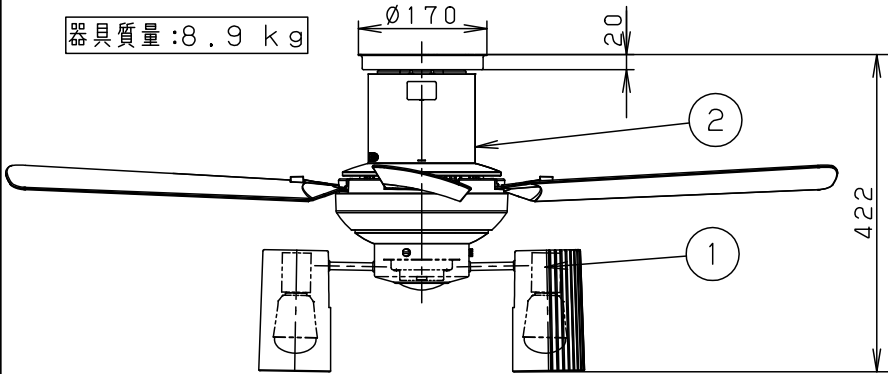

⚠ 注意：商品には寿命があります。詳細はCLX2021AAをご参照ください。

(A) 丸型フル引掛シーリング
角型引掛シーリング
の場合

器具質量：8.7 kg

(B) ローゼット（ハンガー付）の場合→アダプタを使用して取り付けます。

器具質量：8.9 kg

- 風量切換：4段
- 風向切換：上向き、下向き
- 1/fゆらぎ機能付
- 1～6時間（1時間単位）タイマー付（ファンのみ）

<使用上のご注意>

- 照明器具を点灯中はリモコンがききにくくなることがあります。
- LEDにはバラツキがあるため、同一品番商品でも商品ごとに発光色・明るさが異なる場合があります。
- 器具の近くでは、ラジオやテレビなどの音響・映像機器に雑音が入る場合があります。
- この器具の近くでは電子錠などに使用する高周波方式のリモコンが作動しない場合がごくまれにありますので、ご注意ください。