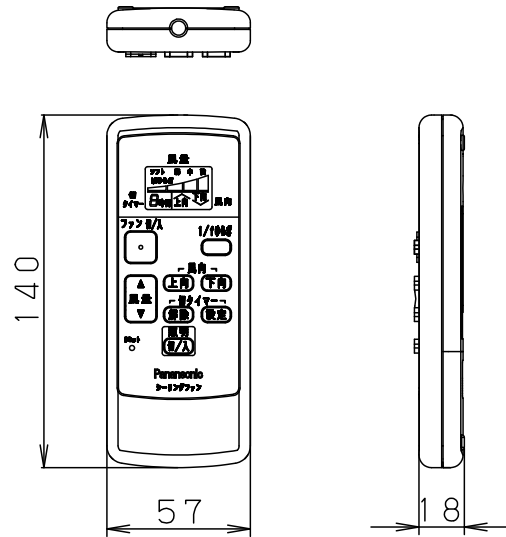

⚠ 注意：商品には寿命があります。詳細はCLX2021AAをご参照ください。

(A) 丸型フル引掛シーリング
角型引掛シーリング
の場合

器具質量：8.7 kg

(B) ローゼット（ハンガー付）の場合→アダプタを使用して取り付けます。

器具質量：8.9 kg

- 風量切換：4段
- 風向切換：上向き、下向き
- 1/fゆらぎ機能付
- 1～6時間（1時間単位）タイマー付（ファンのみ）

<使用上のご注意>

- 照明器具を点灯中はリモコンがききにくくなることがあります。
- LEDにはバラツキがあるため、同一品番商品でも商品ごとに発光色・明るさが異なる場合があります。
- 器具の近くでは、ラジオやテレビなどの音響・映像機器に雑音が入る場合があります。
- この器具の近くでは電子錠などに使用する高周波方式のリモコンが作動しない場合がごくまれにありますので、ご注意ください。

明るさ：60形電球5灯器具相当

入力電流 0.98A 消費電力 65W

付属ランプ LDA8L-H/E/W
電球色 (2700K Ra80)

W・数 7.6×5

器具質量 上記参照

特記事項

本図面は2枚1組です。1/2

2	シーリングファン	SP7080	品名 シーリングファン XS80012Z
1	照明器具	SPL5512Z	
部番	部品名	材質・素材厚	備考

部番 部品名 材質・素材厚 備考 パナソニック株式会社

単位：mm 第三角法 (JIS A-4)

XS80012Z-K1

・リモコンについて

ファン「切/入」ボタン
壁スイッチがONの状態
このボタンを押すとファンが運転します。
運転中に押すとファンが停止します。

風量ボタン
▲で運転が1段階上がります。
▼で運転が1段階下がります。
4段階（強・中・弱・ソフト）の切り替え。

リセットボタン
リモコンの記憶をリセットできます。