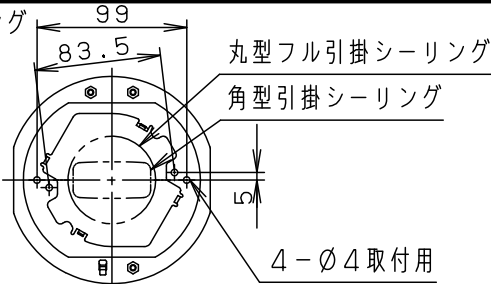

⚠ 注意：商品には寿命があります。詳細はCLX2021AAをご参照ください。

(A) 丸型フル引掛シーリング
角型引掛シーリング
の場合

器具質量：8.7 kg

(B) ローゼット（ハンガー付）の場合→アダプタを使用して取り付けます。

器具質量：8.9 kg

- 風量切換：4段
- 風向切換：上向き、下向き
- 1/fゆらぎ機能付
- 1～6時間（1時間単位）タイマー付（ファンのみ）

<使用上のご注意>

- 照明器具を点灯中はリモコンがききにくくなることがあります。
- LEDにはバラツキがあるため、同一品番商品でも商品ごとに発光色・明るさが異なる場合があります。
- 器具の近くでは、ラジオやテレビなどの音響・映像機器に雑音が入る場合があります。
- この器具の近くでは電子錠などに使用する高周波方式のリモコンが作動しない場合がごくまれにありますので、ご注意ください。