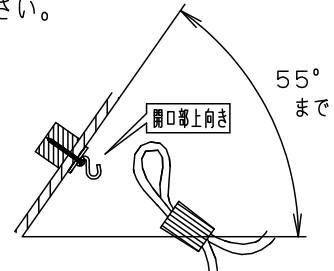

⚠ 注意：商品には寿命があります。詳細はCLX2021AAをご参照ください。

- コードはフランジ内に収納できます。
- 下面：密閉

⚠ 安全に関するご注意

- 一般屋内用器具です。屋外や水気、湿気のある所では使用しないでください。絶縁不良による感電の原因となります。
- 天井面取付専用器具です。指定外取付は、落下の原因となります。

傾斜天井に取り付ける場合

- 55度を超える傾斜天井には取り付けしないでください。
- 必ずコードハンガーを使用してください。フックの開口部が上を向くように取り付けてください。

- 多灯設置する場合、風などにより器具同士が当たらないよう器具の間隔をあけてください。
- 器具の揺れなどで壁に接触しないよう壁の近くに取り付けしないでください。
- 調光器と組み合わせて使用しないでください。火災の原因となります。
- LEDを直視しないでください。目の痛みの原因となることがあります。

<使用上のご注意>

- この器具には白熱灯、電球形蛍光灯は使用できません。
- この器具の近くでは光高周波方式のリモコンが作動しない場合がごくまれにありますので、ご注意ください。
- ほたるスイッチと接続する場合は器具1台につき、スイッチ3個までで、ご使用ください。(4個以上のほたるスイッチを接続すると、スイッチを切にしても器具が消灯しないことがあります。)
- LEDにはバラツキがあるため、同一品番商品でも商品ごとに発光色、明るさが異なる場合があります。
- 器具の近くでは、ラジオやテレビなどの音響、映像機器に雑音が入る場合があります。

LED	LDA10L-G/Z60/W	6	丸型フル引掛シーリング			
		5	フランジ		ブラック	品番
W・数	10.0W×1	4	ビニルキャプタイヤコード	外径 (Ø6)	ブラック	LGB15142B
器具質量	1.9kg	3	ソケット		E 2 6	
特記事項		2	パネル	アクリル	乳白つや消し	生産終了品 本器具は製造できません
		1	カバー	ASA樹脂	ブラックつや消し	
		部番	部品名	材質・素材厚	備考	パナソニック株式会社