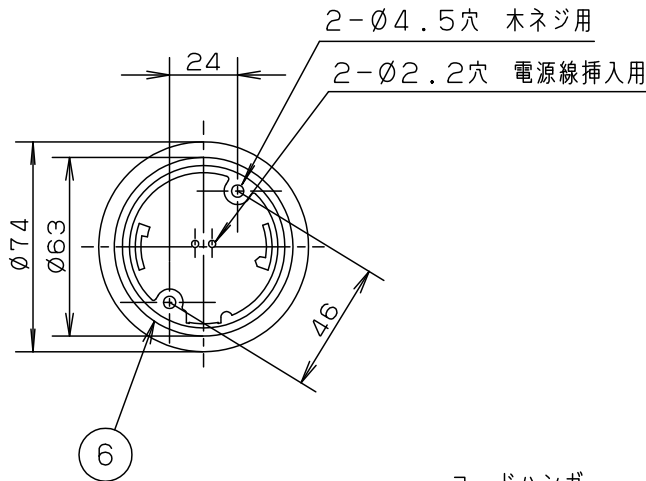

⚠ 注意：商品には寿命があります。詳細はCLX2021AAをご参照ください。

- コードはフランジ内に収納できます。
- 下面：密閉

⚠ 安全に関するご注意

- 一般屋内用器具です。屋外や水気、湿気のある所では使用しないでください。絶縁不良による感電の原因となります。
- 天井面取付専用器具です。指定外取付は、落下の原因となります。

傾斜天井に取り付ける場合

- 55度を超える傾斜天井には取り付けしないでください。
- 必ずコードハンガーを使用してください。フックの開口部が上を向くように取り付けてください。

LED	LDA10L-G/Z60/W	6	丸型フル引掛シーリング			
		5	フランジ		ブラック	品番
W・数	10.0W×1	4	ビニルキャプタイヤコード	外径 (Ø6)	ブラック	LGB15142B
器具質量	1.9kg	3	ソケット		E 2 6	
特記事項		2	パネル	アクリル	乳白つや消し	生産終了品 本器具は製造できません
		1	カバー	ASA樹脂	ブラックつや消し	
		部番	部品名	材質・素材厚	備考	パナソニック株式会社