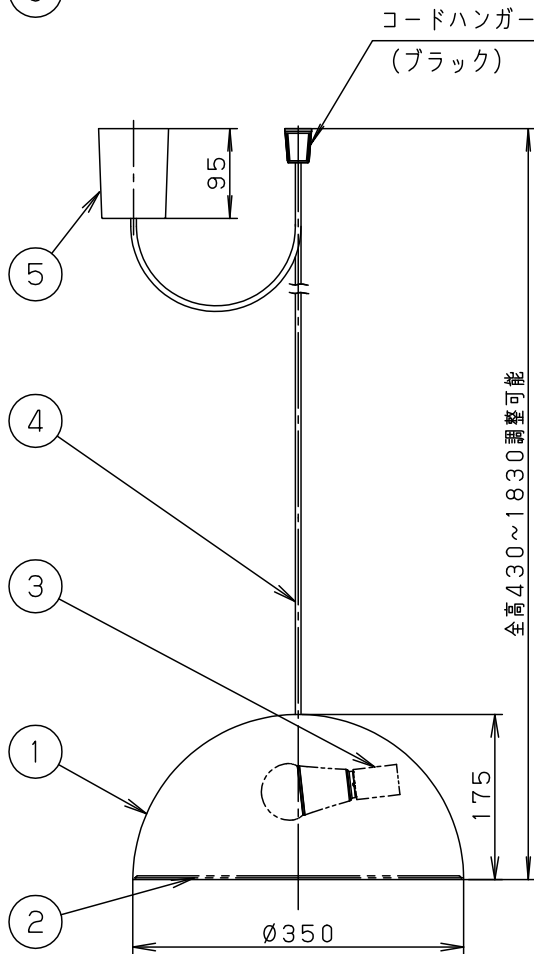

⚠ 注意：商品には寿命があります。詳細はCLX2021AAをご参照ください。

- コードはフランジ内に収納できます。
- 下面：密閉

⚠ 安全に関するご注意

- 一般屋内用器具です。屋外や水気、湿気のある所では使用しないでください。絶縁不良による感電の原因となります。
- 天井面取付専用器具です。指定外取付は、落下の原因となります。

傾斜天井に取り付ける場合

- 55度を超える傾斜天井には取り付けしないでください。
- 必ずコードハンガーを使用してください。フックの開口部が上を向くように取り付けてください。

LED	LDA10L-G/Z60/W	6	丸型フル引掛シーリング			
		5	フランジ		ブラック	品番
W・数	10.0W×1	4	ビニルキャプタイヤコード	外径 (Ø6)	ブラック	LGB15142B
器具質量	1.9kg	3	ソケット		E 2 6	
特記事項		2	パネル	アクリル	乳白つや消し	生産終了品 本器具は製造できません
		1	カバー	ASA樹脂	ブラックつや消し	
		部番	部品名	材質・素材厚	備考	パナソニック株式会社