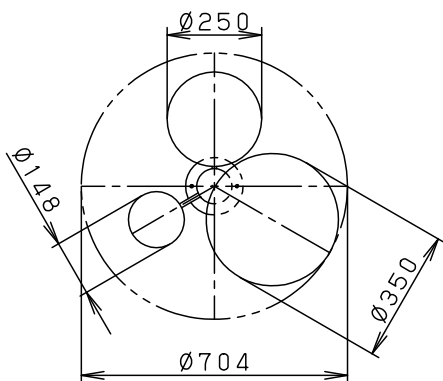

付属ランプ	LDA6L-G-E17/Z40/S/W-K	6	ビニルキャブタイヤコード	外径(Ø6)	ホワイト	品番 LGB19321WK
	LDA10L-G/Z60/W					
W・数	5.8×1	5	ソケット		E 1 7	
	10.0×3	4	ソケット		E 2 6	
器具質量	3.5kg	3	カバー	アクリル	乳白つや消し	
特記事項		2	アーム	鋼管(Ø9.8 t1.6)	ホワイト	
		1	フランジ	鋼板(t1.0)	ホワイト	
		部番	部品名	材質・素材厚	備考	
						生産終了品 本器具は製造できません
						パナソニック株式会社