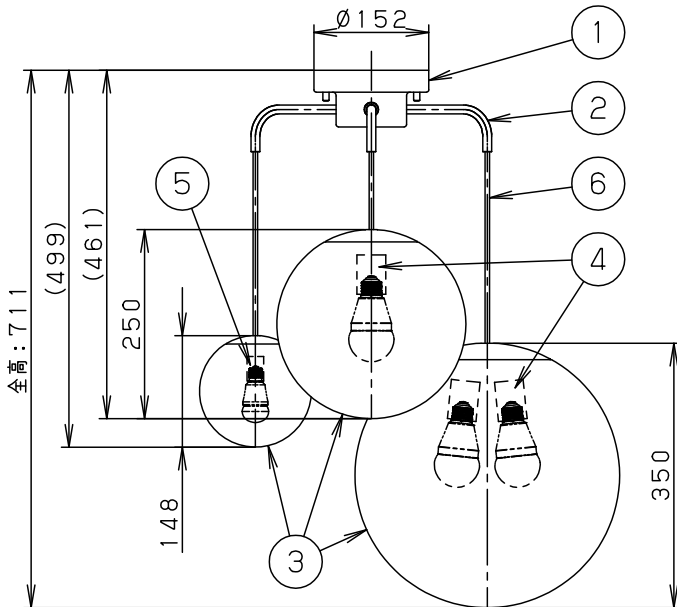

⚠ 注意：商品には寿命があります。詳細はCLX2021AAをご参照ください。

・丸型フル引掛シーリング、フル型引掛シーリングの場合

注) 既設のローゼット(耳付き)が取り付けられている場合には、取付金具を使用しないで、そのまま取り付けることができます。

・下面：密閉タイプ

⚠ 安全に関するご注意

- ・一般屋内用器具です。屋外や水気、湿気のある所では使用しないでください。絶縁不良による感電の原因となります。
- ・調光器と組み合わせて使用しないでください。火災の原因となります。
- ・天井面取付専用器具です。傾斜天井には取り付けないでください。指定外取付は、落下の原因となります。

付属ランプ	LDA6L-G-E17/Z40/S/W-K	6	ビニルキャブタイヤコード	外径(Ø6)	ホワイト	品番 LGB19321WK
	LDA10L-G/Z60/W					
W・数	5.8×1	5	ソケット		E 1 7	
	10.0×3	4	ソケット		E 2 6	
器具質量	3.5kg	3	カバー	アクリル	乳白つや消し	
特記事項		2	アーム	鋼管(Ø9.8 t1.6)	ホワイト	
		1	フランジ	鋼板(t1.0)	ホワイト	
		部番	部品名	材質・素材厚	備考	
						生産終了品 本器具は製造できません
						パナソニック株式会社