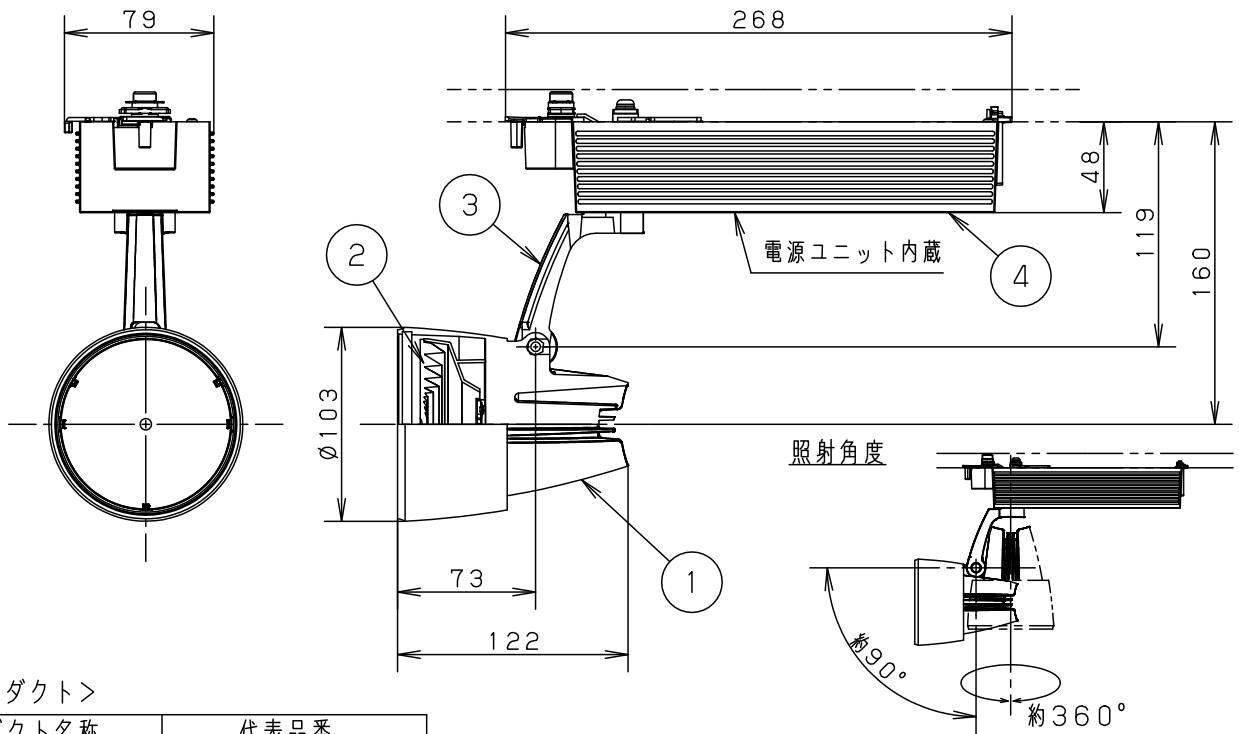

⚠ 安全に関するご注意

- 一般屋内用器具です。屋外や水気、湿気のある所では使用しないでください。絶縁不良による感電の原因となります。
- 配線ダクト取付専用器具です。傾斜天井、壁面、床面に取付けた配線ダクトには取付けしないでください。指定外取付けは火災、落下の原因となります。
- 器具と被照射面は30cm以上離してください。被照射面の温度上昇による変色の原因となります。

(使用上のご注意)

- 調光器と合わせて使用しないでください。
- スポットベース (DH0214, DH0224) には取り付けできません。
- 100V配線ダクト、アース付配線ダクトではパイプ吊りハンガーは使用出来ません。
- 100V配線ダクト、アース付配線ダクトの取付用木ネジの位置には取付けできません。
- LEDにはバラツキがあるため、同一品番でも商品ごとに発光色、明るさが異なる場合があります。予めご了承ください。
- LEDを直視しないでください。目の痛みの原因になることがあります。
- この照明器具は生鮮食品照射用です。壁面などへ照射した場合、器具ごとの発光色バラツキが目立つことがあります。

<適合ダクト>

ダクト名称	代表品番
100V配線ダクト	DH0211 等
アース付配線ダクト	DH0211EK 等

適合オプション (別売)		
種類	品番	仕様
ディフュージョンフィルター	NNN89035	—
フード	NNN89045W	ホワイト

入力電流 0.331A 消費電力 29.9W

器具光束 2245lm

LED 彩光色 (生鮮用) 5

配光 中角タイプ (約21°) 4

器具質量 1.6kg 3