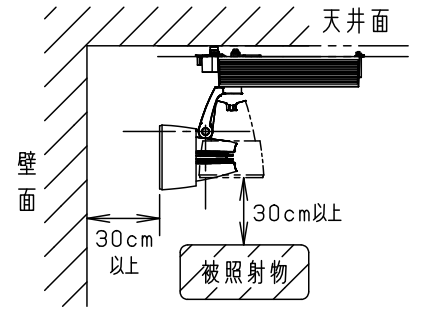

⚠ 安全に関するご注意

- 一般屋内用器具です。屋外や水気、湿気のある所では使用しないでください。絶縁不良による感電の原因となります。
- 配線ダクト取付専用器具です。傾斜天井、壁面、床面に取付けた配線ダクトには取付けしないでください。指定外取付けは火災、落下の原因となります。
- 器具と被照射面は30cm以上離してください。被照射面の温度上昇による変色の原因となります。

(使用上のご注意)

- 調光器と合わせて使用しないでください。
- スポットベース (DH0214, DH0224) には取り付けできません。
- 100V配線ダクト、アース付配線ダクトではパイプ吊りハンガーは使用出来ません。
- 100V配線ダクト、アース付配線ダクトの取付用木ネジの位置には取付けできません。
- LEDにはバラツキがあるため、同一品番でも商品ごとに発光色、明るさが異なる場合があります。予めご了承ください。
- LEDを直視しないでください。目の痛みの原因になることがあります。
- この照明器具は生鮮食品照射用です。壁面などへ照射した場合、器具ごとの発光色バラツキが目立つことがあります。

<適合ダクト>

ダクト名称	代表品番
100V配線ダクト	DH0211 等
アース付配線ダクト	DH0211EK 等

適合オプション (別売)		
種類	品番	仕様
ディフュージョンフィルター	NNN89035	—
フード	NNN89045W	ホワイト

入力電流 0.331A 消費電力 29.9W

器具光束 2245lm

LED 彩光色 (生鮮用) 5

配光 中角タイプ (約21°) 4

器具質量 1.6kg 3