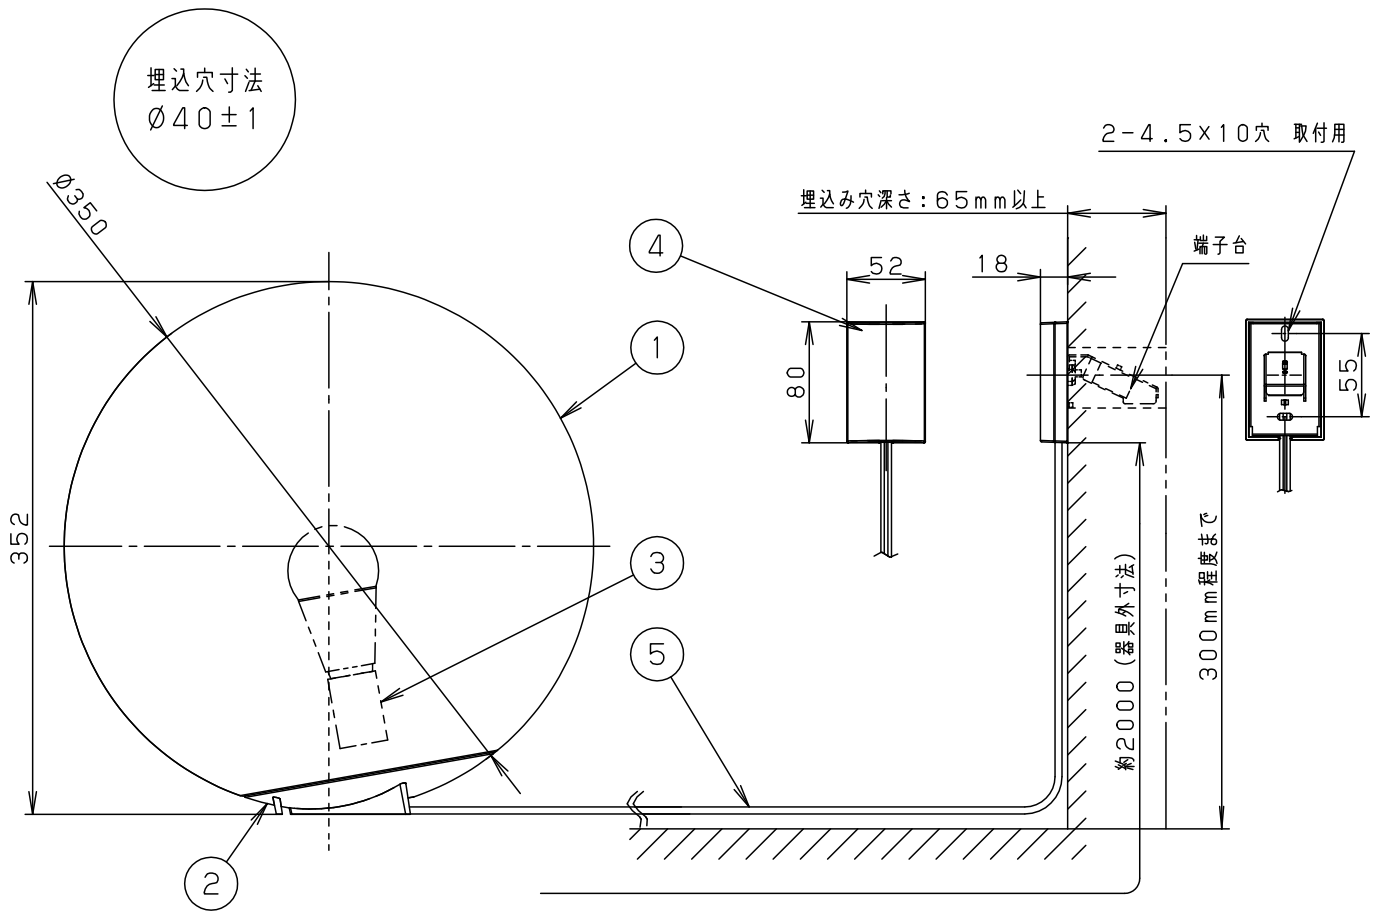

⚠ 注意：商品には寿命があります。詳細はCLX2021AAをご参照ください。

＜使用上のご注意＞

- この器具には白熱灯、電球形蛍光灯は使用できません。
- この器具の近くでは光高周波方式のリモコンが作動しない場合がごくまれにありますので、ご注意ください。
- ほたるスイッチと接続する場合は器具1台につき、スイッチ3個までで、ご使用ください。
(4個以上のほたるスイッチを接続すると、スイッチを切にしても器具が消灯しないことがあります。)
- LEDにはバラツキがあるため、同一品番商品でも商品ごとに発光色、明るさが異なる場合があります。
- 器具の近くでは、ラジオやテレビなどの音響、映像機器に雑音が入る場合があります。

安全に関するご注意

- 一般屋内用器具です。屋外や水気、湿気のある所では使用しないでください。絶縁不良による感電の原因となります。
- 壁面埋め込み専用器具です。
- 調光器と組み合わせて使用しないでください。火災の原因となります。
- LEDを直視しないでください。目の痛みの原因となることがあります。

付属ランプ	LDA10L-G/Z60/W	5	電源コード		ブラック 約2m	品番
W・数	10.0W×1	4	カバー	ABS樹脂	ブラックつや消し	SF271BC
器具質量	2.2kg	3	ソケット		E26	
特記事項		2	台	ポリカーボネート	乳白つや消し 一部黒つや消し	<div style="border: 1px solid black; padding: 2px; text-align: center;"> 生産終了品 本器具は製造できません </div>
		1	カバー	アクリル	乳白つや消し	
		部番	部品名	材質・素材厚	備考	パナソニック株式会社