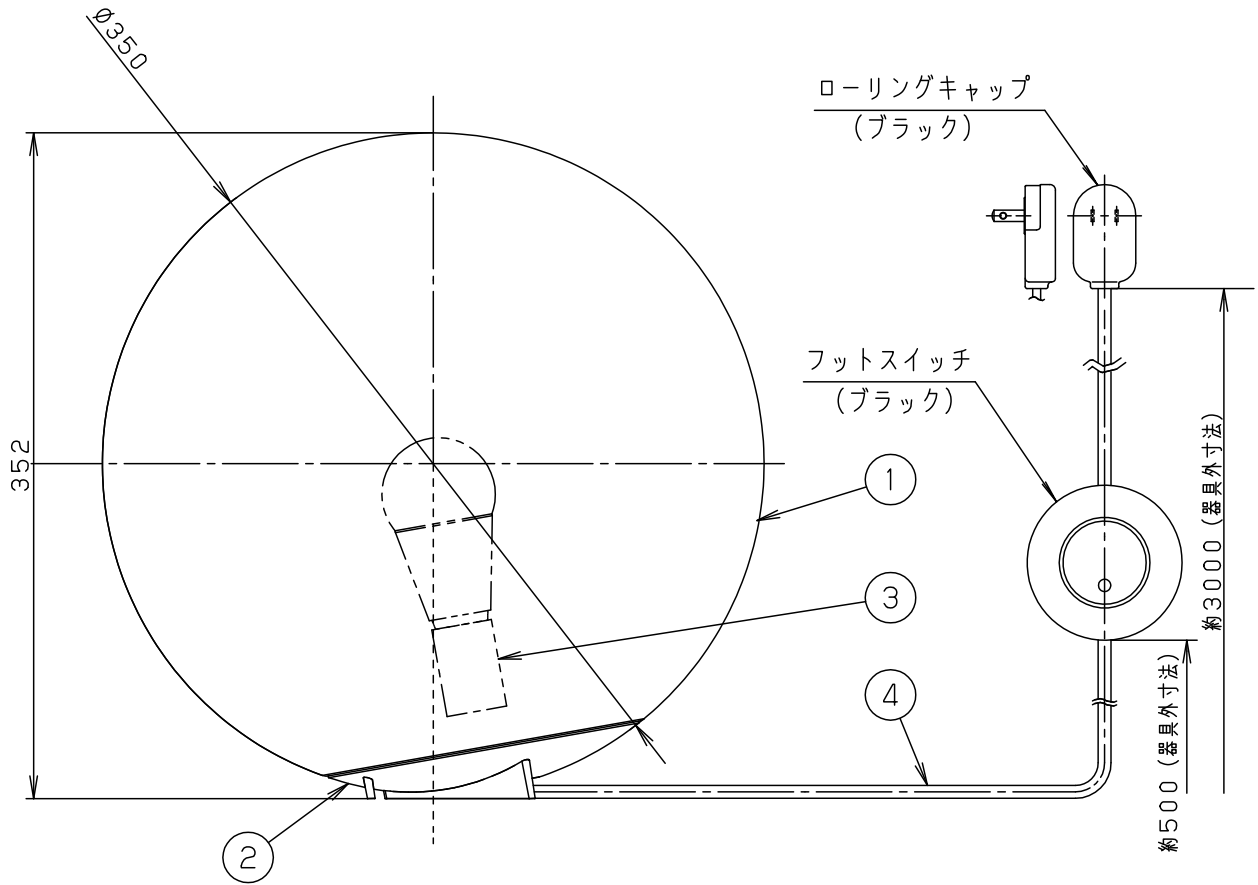

⚠ 注意：商品には寿命があります。詳細はCLX2021AAをご参照ください。

<使用上のご注意>

- この器具には白熱灯、電球形蛍光灯は使用できません。
- この器具の近くでは光高周波方式のリモコンが作動しない場合がごくまれにありますので、ご注意ください。
- ほたるスイッチと接続する場合は器具1台につき、スイッチ3個までで、ご使用ください。
  (4個以上のほたるスイッチを接続すると、スイッチを切にしても器具が消灯しないことがあります。)
- LEDにはバラツキがあるため、同一品番商品でも商品ごとに発光色、明るさが異なる場合があります。
- 器具の近くでは、ラジオやテレビなどの音響、映像機器に雑音が入る場合があります。

• フットスイッチ付
ON-OFF

⚠ 安全に関するご注意

- 一般屋内用器具です。屋外や水気、湿気のある所では使用しないでください。絶縁不良による感電の原因となります。
- 調光器と組み合わせて使用しないでください。火災の原因となります。
- LEDを直視しないでください。目の痛みの原因となることがあります。

付属ランプ	LDA10L-G/Z60/W	5				品番	SF291BC
W・数	10.0W×1	4	電源コード		ブラック 約3m ローリングキャップ付		
器具質量	2.2kg	3	ソケット		E26		
特記事項		2	台	ポリカーボネート	乳白つや消し 一部黒つや消し	生産終了品 本器具は製造できません	
		1	カバー	アクリル	乳白つや消し		
		部番	部品名	材質・素材厚	備考	パナソニック株式会社