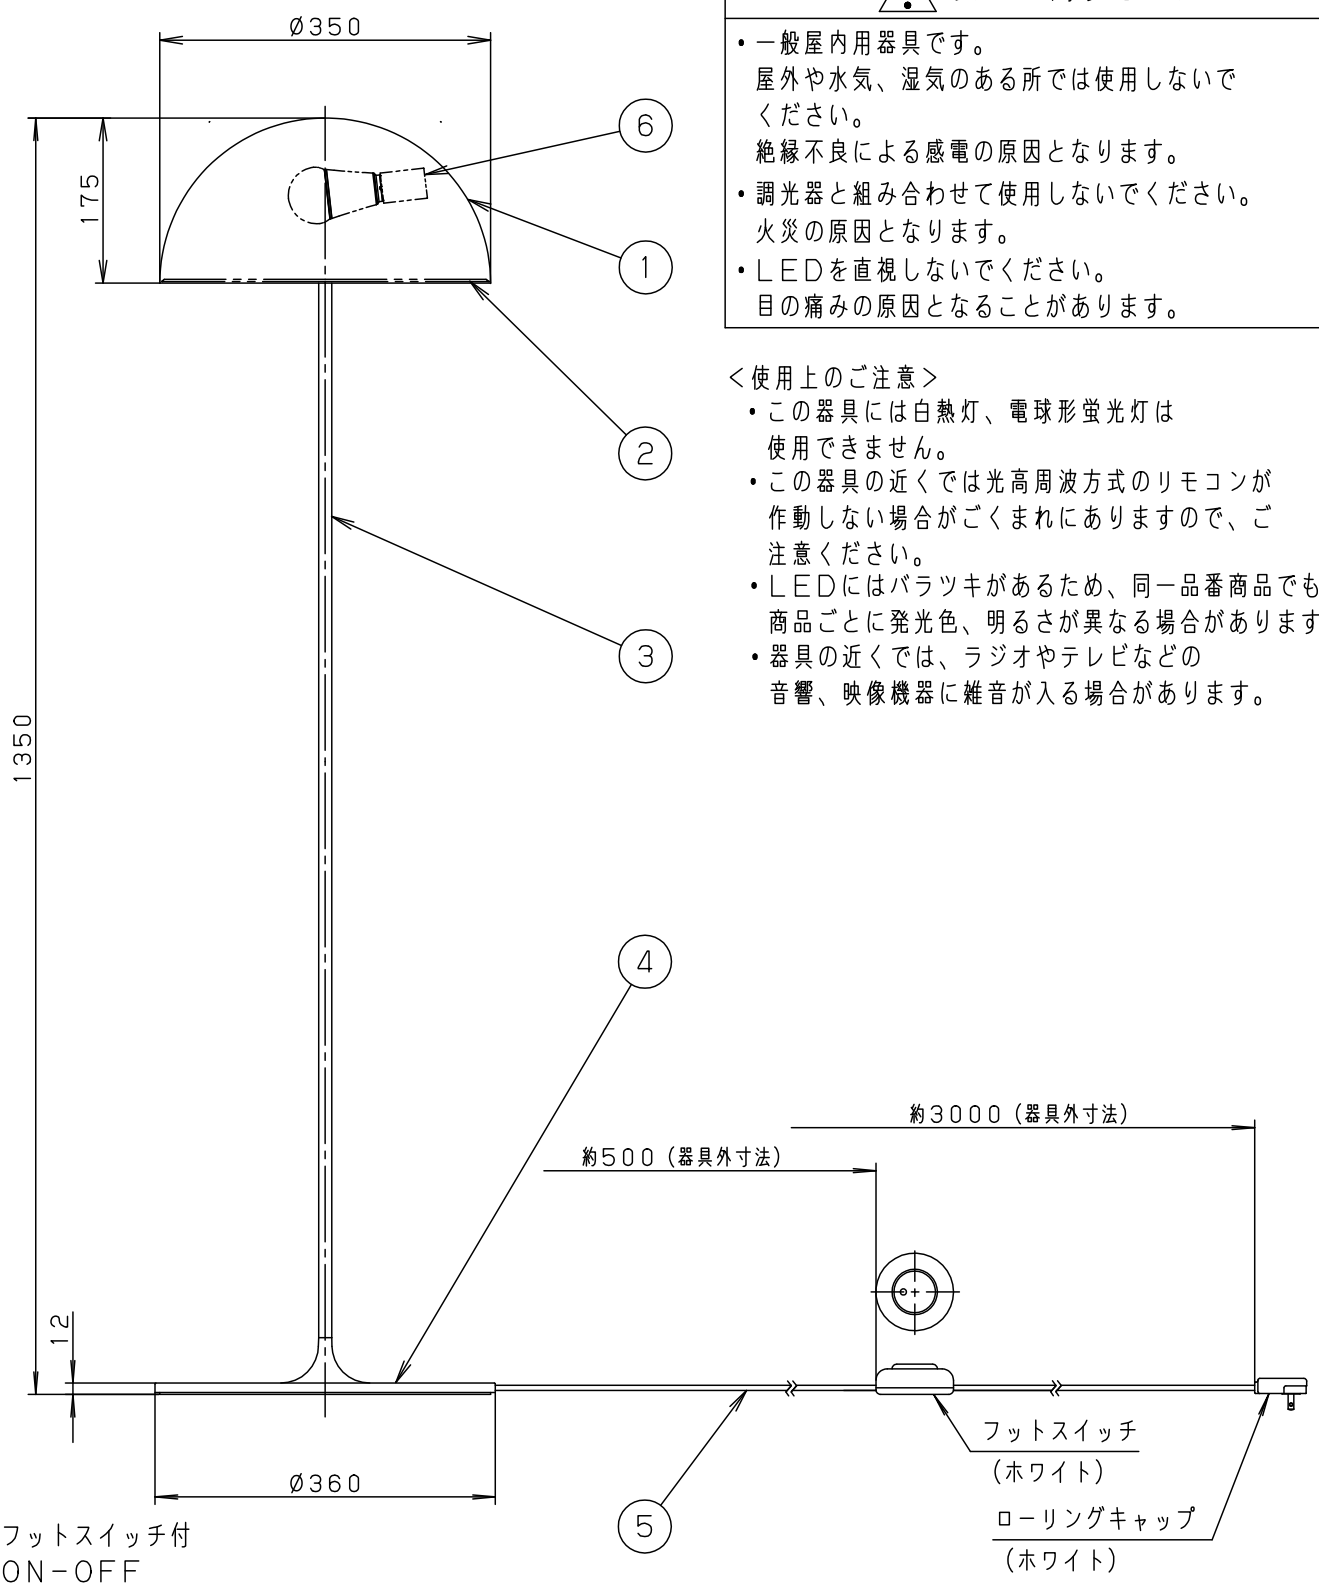

• フットスイッチ付
ON-OFF

LED	LDA10L-G/Z60/W	6	ソケット		E 2 6	品番
W・数	10.0W×1	5	電源コード		ホワイト 約3m ローリングキャップ付	
器具質量	4.0kg	4	ベース	鋼板	ホワイト つや消し8分塗装	SF292W
特記事項		3	支柱	鋼管(φ13.8)	ホワイト つや消し8分塗装	
		2	パネル	アクリル	乳白つや消し	生産終了品 本器具は製造できません
		1	カバー	ASA樹脂	ホワイトつや消し	
		部番	部品名	材質・素材厚	備考	パナソニック株式会社