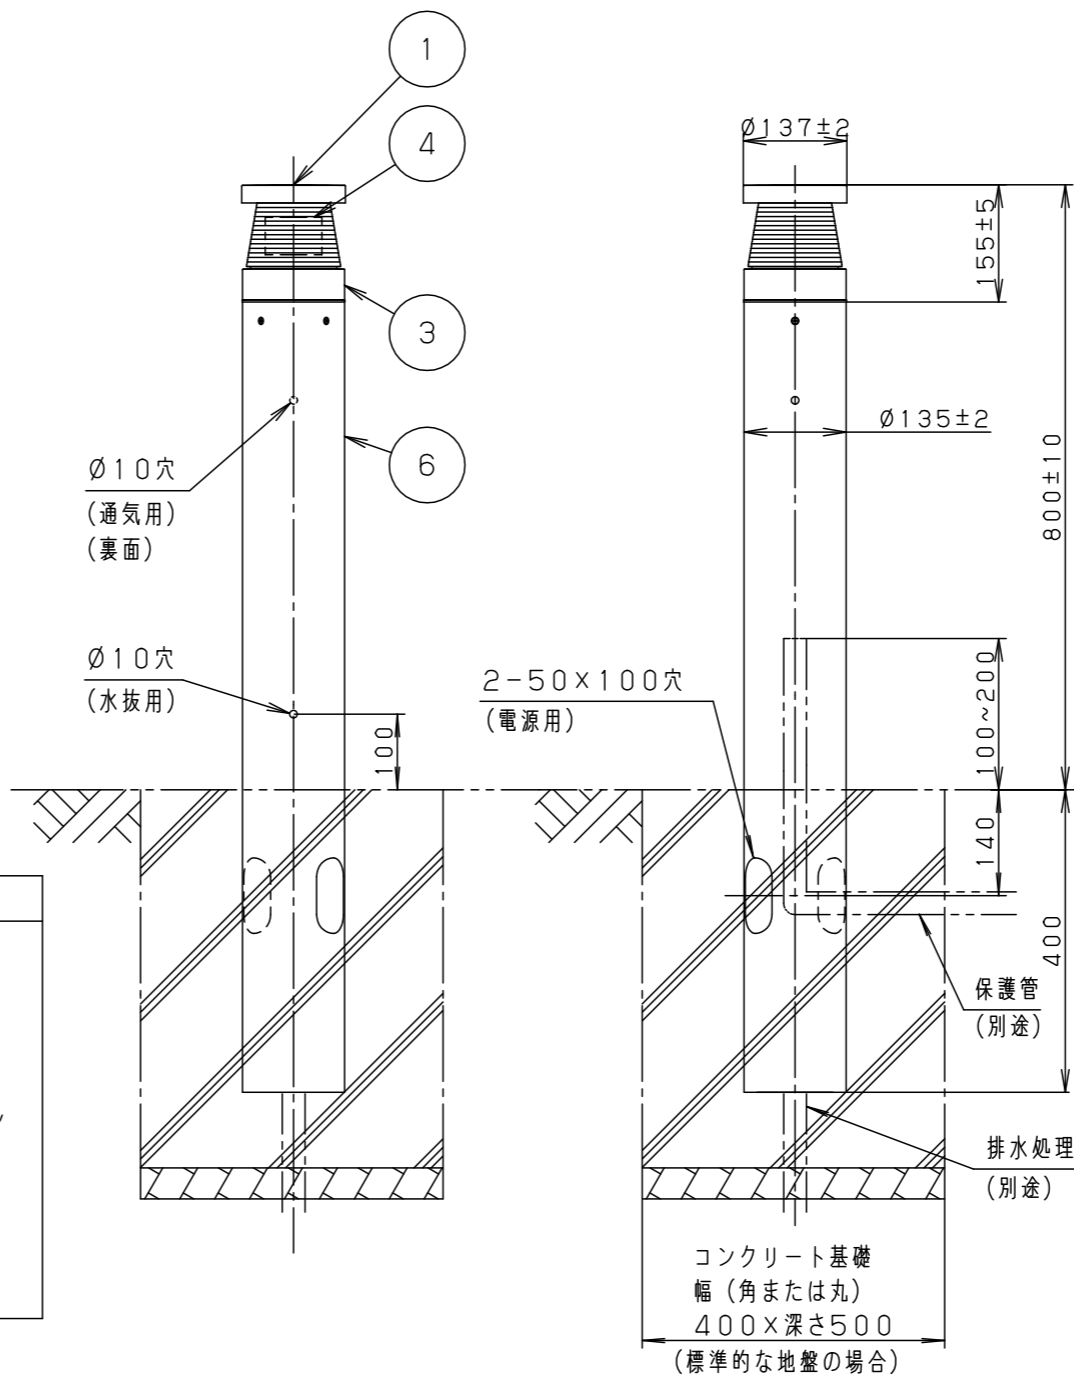

⚠ 注意：商品には寿命があります。詳細はCLX2021JAをご参照ください。

灯具部詳細図 (S=1:5)

**⚠ 安全に関するご注意**

- 防雨型器具です。浴室など湿気の多い場所には使用しないでください。絶縁不良による感電、火災の原因となります。
- 60m/s仕様です。建物の屋上、山稜、橋梁及び沿岸部等では使用しないでください。器具落下、転倒の原因となります。
- 水抜き穴は絶対にふさがないでください。絶縁不良による感電の原因となります。
- ポール内には水がたまりやすいので十分な排水処理を行い、地中からの湿気を防止するために、ポール内へ川砂を地面より上部まで入れてください。絶縁不良による感電の原因となります。

定格電圧	AC100V
周波数	50Hz/60Hz共用
入力電流	0.17A
入力電力	10.4W

器具光束	41.4lm
------	--------

部番	部品名	材質・素材厚	備考
1	上カバー	アルミダイカスト	ミディアムグレーメタリック アクリル塗装
2	グローブ	ポリカーボネート	乳白
3	本体	アルミダイカスト	ミディアムグレーメタリック アクリル塗装
4	LEDユニット		電球色
5	下本体	アルミダイカスト	ミディアムグレーメタリック アクリル塗装
6	ポール	ステンレス鋼板 (t0.8)	ミディアムグレーメタリック アクリル塗装

LED : 電球色 (3000K、Ra85)
W・数 : 10.4W×1
器具質量 : 4.3kg
ミディアムグレーメタリック
防雨型
ローポールライト

特記事項 :

# SmartArchi

品番 : YYY76120ZLE1

図番 : YYY76120Z-K1

尺度 : 1:10

作成 河 赤  
野 濱

パナソニック株式会社

単位mm (A3)

( )