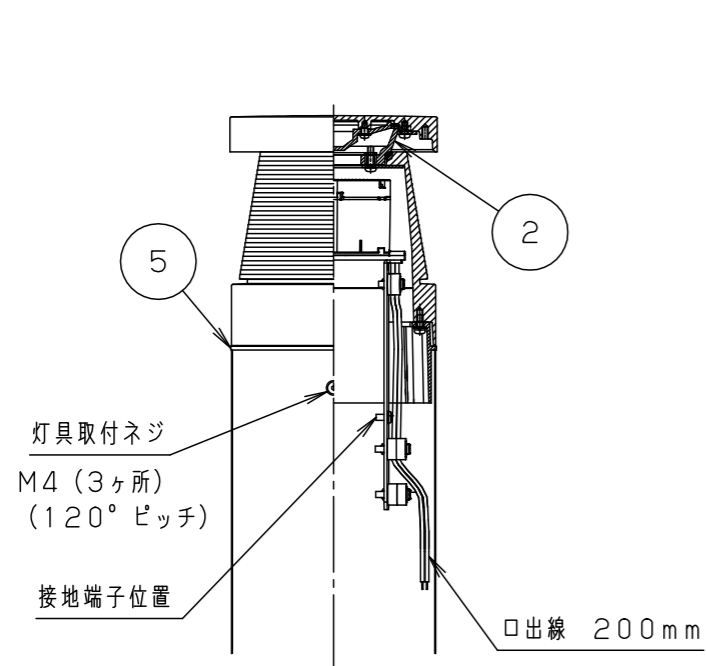

⚠ 注意：商品には寿命があります。詳細はCLX2021JAをご参照ください。

灯具部詳細図 (S=1:5)

**⚠ 安全に関するご注意**

- 防雨型器具です。浴室など湿気の多い場所には使用しないでください。絶縁不良による感電、火災の原因となります。
- 60m/s仕様です。建物の屋上、山稜、橋梁及び沿岸部等では使用しないでください。器具落下、転倒の原因となります。
- 水抜き穴は絶対にふさがないでください。絶縁不良による感電の原因となります。
- ポール内には水がたまりやすいので十分な排水処理を行い、地中からの湿気を防止するために、ポール内へ川砂を地面より上部まで入れてください。絶縁不良による感電の原因となります。

定格電圧	AC100V
周波数	50Hz/60Hz共用
入力電流	0.17A
入力電力	10.4W

器具光束	41.4lm
------	--------

部番	部品名	材質・素材厚	備考
1	上カバー	アルミダイカスト	ミディアムグレーメタリック アクリル塗装
2	グローブ	ポリカーボネート	乳白
3	本体	アルミダイカスト	ミディアムグレーメタリック アクリル塗装
4	LEDユニット		電球色
5	下本体	アルミダイカスト	ミディアムグレーメタリック アクリル塗装
6	ポール	ステンレス鋼板 (t0.8)	ミディアムグレーメタリック アクリル塗装

LED : 電球色 (3000K、Ra85)
W・数 : 10.4W×1
器具質量 : 4.3kg
ミディアムグレーメタリック
防雨型
ローポールライト

特記事項 :