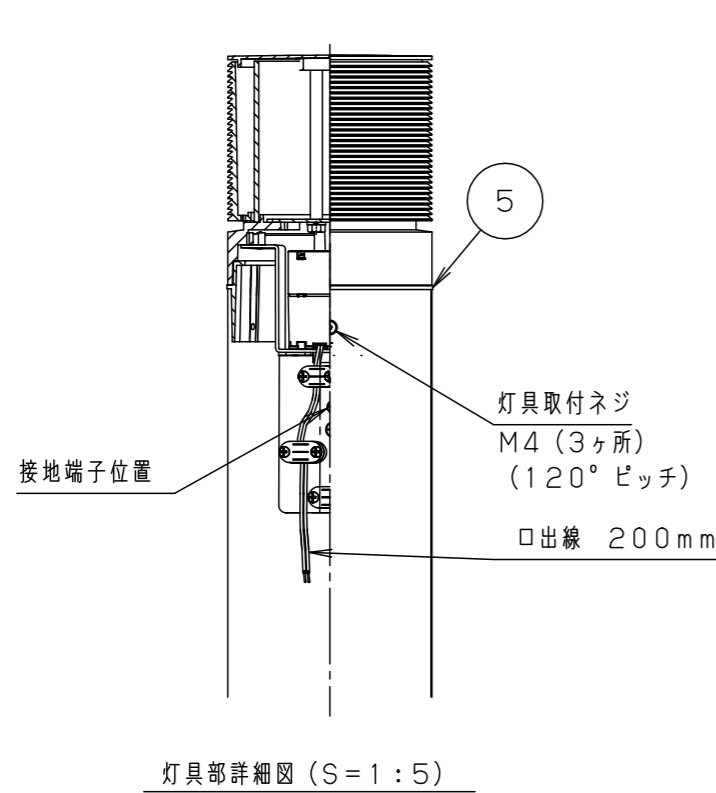

⚠ 注意：商品には寿命があります。詳細はCLX2021JAをご参照ください。

⚠ 安全に関するご注意

- 防雨型器具です。浴室など湿気の多い場所には使用しないでください。絶縁不良による感電、火災の原因となります。
- 60m/s仕様です。建物の屋上、山稜、橋梁及び沿岸部等では使用しないでください。器具落下、転倒の原因となります。
- 水抜き穴は絶対にふさがないでください。絶縁不良による感電の原因となります。
- ポール内には水がたまりやすいので十分な排水処理を行い、地中からの湿気を防止するために、ポール内へ川砂を地面より上部まで入れてください。絶縁不良による感電の原因となります。

定格電圧	AC100V
周波数	50Hz/60Hz 共用
入力電流	0.11A
入力電力	7.0W

器具光束	156lm
------	-------

部番	部品名	材質・素材厚	備考
1	上カバー	アルミダイカスト	ミディアムグレーメタリック アクリル塗装
2	グローブ	ポリカーボネート	プリズム 乳白
3	本体	アルミダイカスト	ミディアムグレーメタリック アクリル塗装
4	LEDユニット		電球色
5	下本体	アルミダイカスト	ミディアムグレーメタリック アクリル塗装
6	ポール	ステンレス鋼板 (t0.8)	ミディアムグレーメタリック アクリル塗装

LED : 電球色 (3000K、Ra85)
W・数 : 7.0W×1
器具質量 : 4.0kg
ミディアムグレーメタリック
防雨型
ローポールライト

特記事項 :

SmartArchi

品番 : YYY76100ZLE1

図番 : YYY76100Z-K2

尺度 : 1:10 作成 河赤野濱

パナソニック株式会社