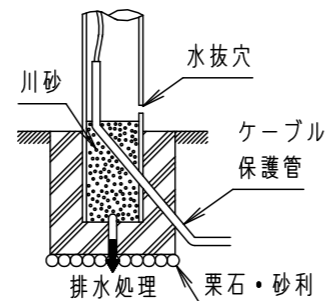

⚠ 注意：商品には寿命があります。詳細はCLX2021JAをご参照ください。

⚠ 安全に関するご注意

- 防雨型器具です。浴室など湿気の多い場所には使用しないでください。絶縁不良による感電、火災の原因となります。
- 60m/s仕様です。建物の屋上、山稜、橋梁及び沿岸部等では使用しないでください。器具落下、転倒の原因となります。
- 水抜き穴は絶対にふさがないでください。絶縁不良による感電の原因となります。
- ポール内には水がたまりやすいので十分な排水処理を行い、地中からの湿気を防止するために、ポール内へ川砂を地面より上部まで入れてください。絶縁不良による感電の原因となります。

定格電圧	AC100V
周波数	50Hz/60Hz 共用
入力電流	0.11A
入力電力	7.0W

器具光束	156lm
------	-------

部番	部品名	材質・素材厚	備考
1	上カバー	アルミダイカスト	ミディアムグレーメタリック アクリル塗装
2	グローブ	ポリカーボネート	プリズム 乳白
3	本体	アルミダイカスト	ミディアムグレーメタリック アクリル塗装
4	LEDユニット		電球色
5	下本体	アルミダイカスト	ミディアムグレーメタリック アクリル塗装
6	ポール	ステンレス鋼板 (t0.8)	ミディアムグレーメタリック アクリル塗装