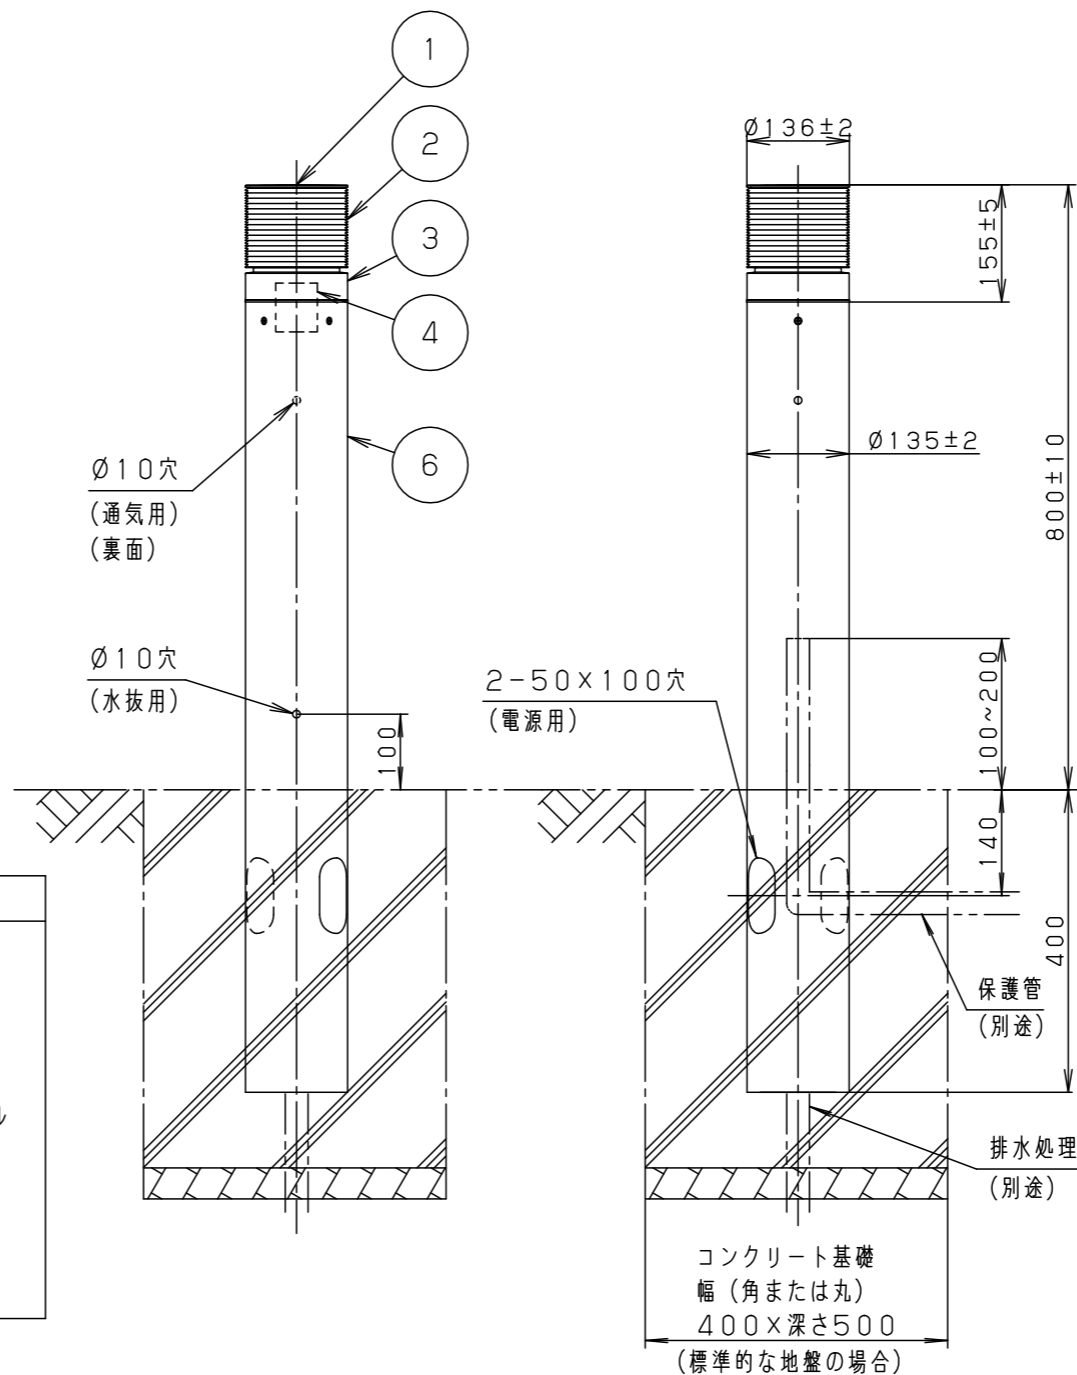

⚠ 注意：商品には寿命があります。詳細はCLX2021JAをご参照ください。

⚠ 安全に関するご注意

- 防雨型器具です。浴室など湿気の多い場所には使用しないでください。絶縁不良による感電、火災の原因となります。
- 60m/s仕様です。建物の屋上、山稜、橋梁及び沿岸部等では使用しないでください。器具落下、転倒の原因となります。
- 水抜き穴は絶対にふさがないでください。絶縁不良による感電の原因となります。
- ポール内には水がたまりやすいので十分な排水処理を行い、地中からの湿気を防止するために、ポール内へ川砂を地面より上部まで入れてください。絶縁不良による感電の原因となります。

定格電圧	AC100V
周波数	50Hz/60Hz 共用
入力電流	0.11A
入力電力	7.0W

器具光束	156lm
------	-------

部番	部品名	材質・素材厚	備考
1	上カバー	アルミダイカスト	ミディアムグレーメタリック アクリル塗装
2	グローブ	ポリカーボネート	プリズム 乳白
3	本体	アルミダイカスト	ミディアムグレーメタリック アクリル塗装
4	LEDユニット		電球色
5	下本体	アルミダイカスト	ミディアムグレーメタリック アクリル塗装
6	ポール	ステンレス鋼板 (t0.8)	ミディアムグレーメタリック アクリル塗装

LED : 電球色 (3000K、Ra85)
W・数 : 7.0W×1
器具質量 : 4.0kg
ミディアムグレーメタリック
防雨型
ローポールライト

特記事項 :

SmartArchi

品番 : YYY76100ZLE1

図番 : YYY76100Z-K2

尺度 : 1:10 作成 河赤野濱

パナソニック株式会社