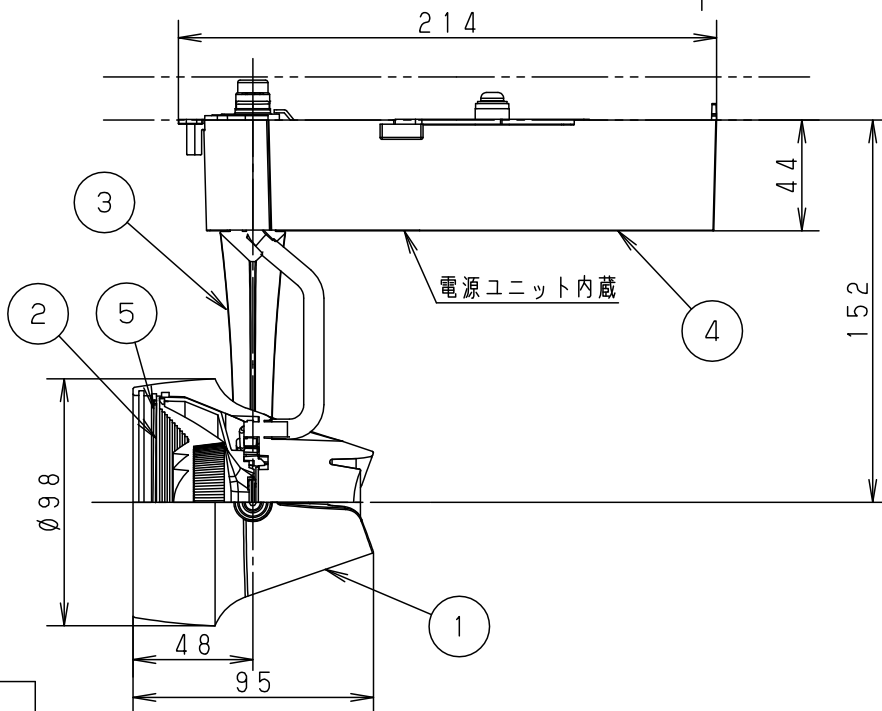

⚠ 安全に関するご注意

- 一般屋内用器具です。屋外や水気、湿気のある所では使用しないでください。絶縁不良による感電の原因となります。
- 配線ダクト取付専用器具です。傾斜天井、壁面、床面に取付けた配線ダクトには取付けしないでください。指定外取付けは火災、落下の原因となります。
- 器具と被照射面は30cm以上離してください。被照射面の温度上昇による変色の原因となります。

(使用上のご注意)

- 調光器と合わせて使用しないでください。
- スポットベース (DH0214, DH0224) には取り付けできません。
- 100V配線ダクト、アース付配線ダクトではパイプ吊りハンガーは使用できません。
- 100V配線ダクト、アース付配線ダクトの取付用木ネジの位置には取り付けできません。
- LEDにはバラツキがあるため、同一品番でも商品ごとに発光色、明るさが異なる場合があります。予めご了承ください。
- LEDを直視しないでください。目の痛みの原因になることがあります。

照射角度

<適合ダクト>

ダクト名称	代表品番
100V配線ダクト	DH0211 等
アース付配線ダクト	DH0211EK 等

入力電流	0.28A	消費電力	26.5W
------	-------	------	-------

ホワイト マンセル N9.5

器具光束	3225lm
------	--------

LED	温白色 (3500K Ra85)
-----	------------------

配光	広角タイプ (36°)
----	-------------

器具質量	1.1kg
------	-------

特記事項

5	固定バネ	SWB (t1.2)	ブラックつや消し	品番
---	------	------------	----------	----

4	電源ボックス	アルミダイカスト	ホワイトつや消し ポリエステル粉体塗装	NNN06312W
---	--------	----------	------------------------	-----------