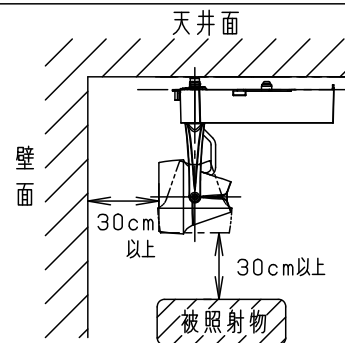

⚠ 安全に関するご注意

- 一般屋内用器具です。屋外や水気、湿気のある所では使用しないでください。絶縁不良による感電の原因となります。
- 配線ダクト取付専用器具です。傾斜天井、壁面、床面に取付けた配線ダクトには取付けしないでください。指定外取付けは火災、落下の原因となります。
- 器具と被照射面は30cm以上離してください。被照射面の温度上昇による変色の原因となります。

(使用上のご注意)

- 調光器と合わせて使用しないでください。
- スポットベース (DH0214, DH0224) には取り付けできません。
- 100V配線ダクト、アース付配線ダクトではパイプ吊りハンガーは使用できません。
- 100V配線ダクト、アース付配線ダクトの取付用木ネジの位置には取り付けできません。
- LEDにはバラツキがあるため、同一品番でも商品ごとに発光色、明るさが異なる場合があります。予めご了承ください。
- LEDを直視しないでください。目の痛みの原因になることがあります。

照射角度

<適合ダクト>

ダクト名称	代表品番
100V配線ダクト	DH0211 等
アース付配線ダクト	DH0211EK 等

入力電流	0.28A	消費電力	26.5W
------	-------	------	-------

ホワイト マンセル N9.5

器具光束	3225lm
------	--------

LED	温白色 (3500K Ra85)
-----	------------------

配光	広角タイプ (36°)
----	-------------