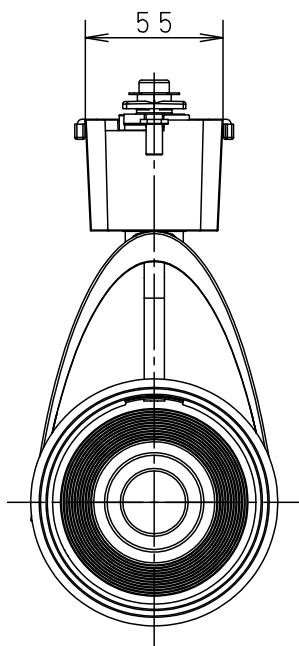

⚠ 安全に関するご注意

- 一般屋内用器具です。屋外や水気、湿気のある所では使用しないでください。絶縁不良による感電の原因となります。
- 配線ダクト取付専用器具です。傾斜天井、壁面、床面に取付けた配線ダクトには取付けしないでください。指定外取付けは火災、落下の原因となります。
- 器具と被照射面は30cm以上離してください。被照射面の温度上昇による変色の原因となります。

(使用上のご注意)

- 調光器と合わせて使用しないでください。
- スポットベース (DH0214, DH0224) には取り付けできません。
- 100V配線ダクト、アース付配線ダクトではパイプ吊りハンガーは使用できません。
- 100V配線ダクト、アース付配線ダクトの取付用木ネジの位置には取り付けできません。
- LEDにはバラツキがあるため、同一品番でも商品ごとに発光色、明るさが異なる場合があります。予めご了承ください。
- LEDを直視しないでください。目の痛みの原因になることがあります。

照射角度

<適合ダクト>

ダクト名称	代表品番
100V配線ダクト	DH0211 等
アース付配線ダクト	DH0211EK 等

入力電流	0.28A	消費電力	26.5W
------	-------	------	-------

ホワイト マンセル N9.5

器具光束	3225lm
------	--------

LED	温白色 (3500K Ra85)
-----	------------------

配光	広角タイプ (36°)
----	-------------

器具質量	1.1kg
------	-------

特記事項

5	固定バネ	SWB (t1.2)	ブラックつや消し	品番
---	------	------------	----------	----

4	電源ボックス	アルミダイカスト	ホワイトつや消し ポリエステル粉体塗装	NNN06312W
---	--------	----------	------------------------	-----------