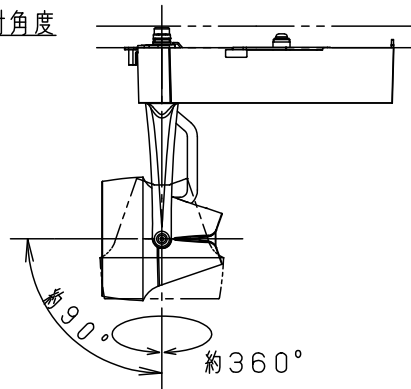

⚠ 安全に関するご注意

- 一般屋内用器具です。屋外や水気、湿気のある所では使用しないでください。絶縁不良による感電の原因となります。
- 配線ダクト取付専用器具です。傾斜天井、壁面、床面に取付けた配線ダクトには取付けしないでください。指定外取付けは火災、落下の原因となります。
- 器具と被照射面は30cm以上離してください。被照射面の温度上昇による変色の原因となります。

(使用上のご注意)

- 調光器と合わせて使用しないでください。
- スポットベース (DH0214, DH0224) には取り付けできません。
- 100V配線ダクト、アース付配線ダクトではパイプ吊りハンガーは使用できません。
- 100V配線ダクト、アース付配線ダクトの取付用木ネジの位置には取り付けできません。
- LEDにはバラツキがあるため、同一品番でも商品ごとに発光色、明るさが異なる場合があります。予めご了承ください。
- LEDを直視しないでください。目の痛みの原因になることがあります。

照射角度

<適合ダクト>

ダクト名称	代表品番
100V配線ダクト	DH0211 等
アース付配線ダクト	DH0211EK 等

入力電流	0.28A	消費電力	26.5W
------	-------	------	-------

ホワイト マンセル N9.5

器具光束	3225lm
------	--------

LED	温白色 (3500K Ra85)
-----	------------------

配光	広角タイプ (36°)
----	-------------

器具質量	1.1kg
------	-------

特記事項

5	固定バネ	SWB (t1.2)	ブラックつや消し	品番
---	------	------------	----------	----

4	電源ボックス	アルミダイカスト	ホワイトつや消し ポリエステル粉体塗装	NNN06312W
---	--------	----------	------------------------	-----------