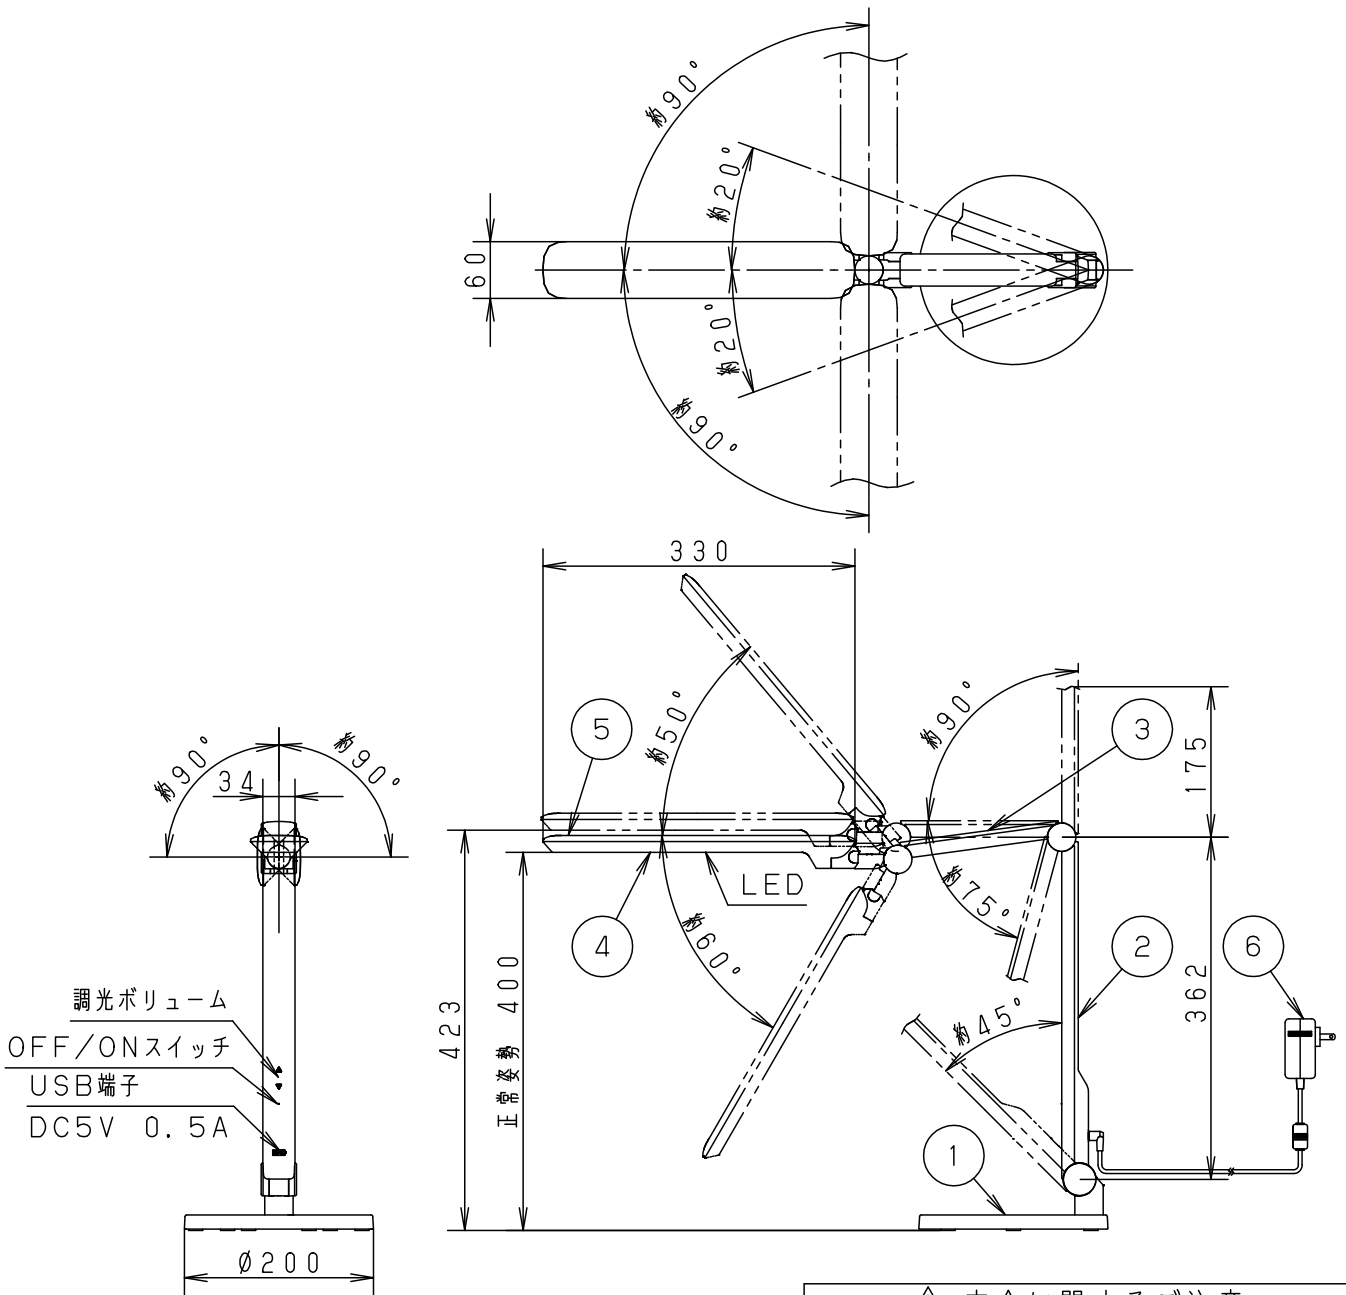

⚠ 注意：商品には寿命があります。詳細はCLX2021AAをご参照ください。

- ・調光ボリューム付（100%～約20%）
  - ・USB端子付
- <使用上のご注意>
- ・LEDはバラツキがあるため同一商品でも商品ごとに発光色、明るさが異なる場合があります。
  - ・可動範囲以上には動きません。無理に動かそうとすると器具破損の原因となります。
  - ・器具の近くでは、ラジオやテレビなどの音響、映像機器に雑音が入る場合があります。

⚠ 安全に関するご注意

- ・一般屋内用器具です。屋外や水気、湿気のある所では使用しないでください。絶縁不良による感電の原因となります。
- ・ベッドや枕元、カーテンの近くで使用しないでください。火災の原因となります。
- ・LEDを直視しないでください。目の痛みの原因となることがあります。

入力電流	0.21A	消費電力	11.1W	6	アダプタ		ブラック 約1.7m	
LED	昼光色(6200K Ra83) LEDスタンドJIS照度:AA形		5	上セード	PC樹脂	ホワイト	品番 SQ436	
			4	下セード	PC樹脂	ホワイト		
器具質量	2.3kg		3	上アーム	PC樹脂	ホワイト		
特記事項			2	下アーム	PC樹脂	ホワイト	蘭 田	
			1	ベース	PC樹脂	ホワイト		中 尾
			部番	部品名	材質・素材厚	備考	パナソニック株式会社	

単位：mm 第三角法 (JIS A-4)

SQ436-K