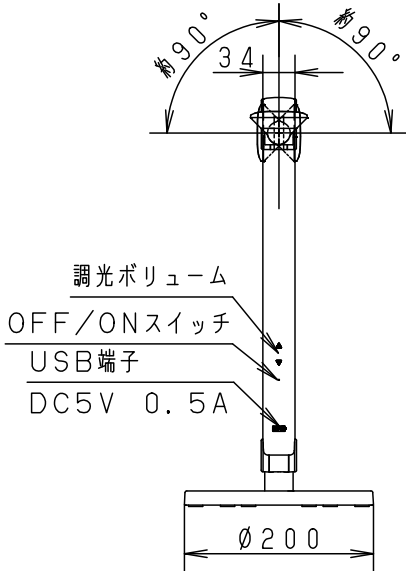

⚠ 注意：商品には寿命があります。詳細はCLX2021AAをご参照ください。

- ・調光ボリューム付（100%～約20%）
 - ・USB端子付
- <使用上のご注意>
- ・LEDはバラツキがあるため同一商品でも商品ごとに発光色、明るさが異なる場合があります。
 - ・可動範囲以上には動きません。無理に動かそうとすると器具破損の原因となります。
 - ・器具の近くでは、ラジオやテレビなどの音響、映像機器に雑音が入る場合があります。

⚠ 安全に関するご注意

- ・一般屋内用器具です。屋外や水気、湿気のある所では使用しないでください。絶縁不良による感電の原因となります。
- ・ベッドや枕元、カーテンの近くで使用しないでください。火災の原因となります。
- ・LEDを直視しないでください。目の痛みの原因となることがあります。

入力電流	0.21A	消費電力	11.1W	6	アダプタ		ブラック 約1.7m	
LED	昼光色(6200K Ra83) LEDスタンドJIS照度:AA形		5	上セード	PC樹脂	ブラック	品番 SQ437	
			4	下セード	PC樹脂	ブラック		
器具質量	2.3kg		3	上アーム	PC樹脂	ブラック		
特記事項			2	下アーム	PC樹脂	ブラック	蘭 田 中 尾	
			1	ベース	PC樹脂	ブラック		
			部番	部品名	材質・素材厚	備考	パナソニック株式会社	

単位：mm 第三角法 (JIS A-4)

SQ437-K