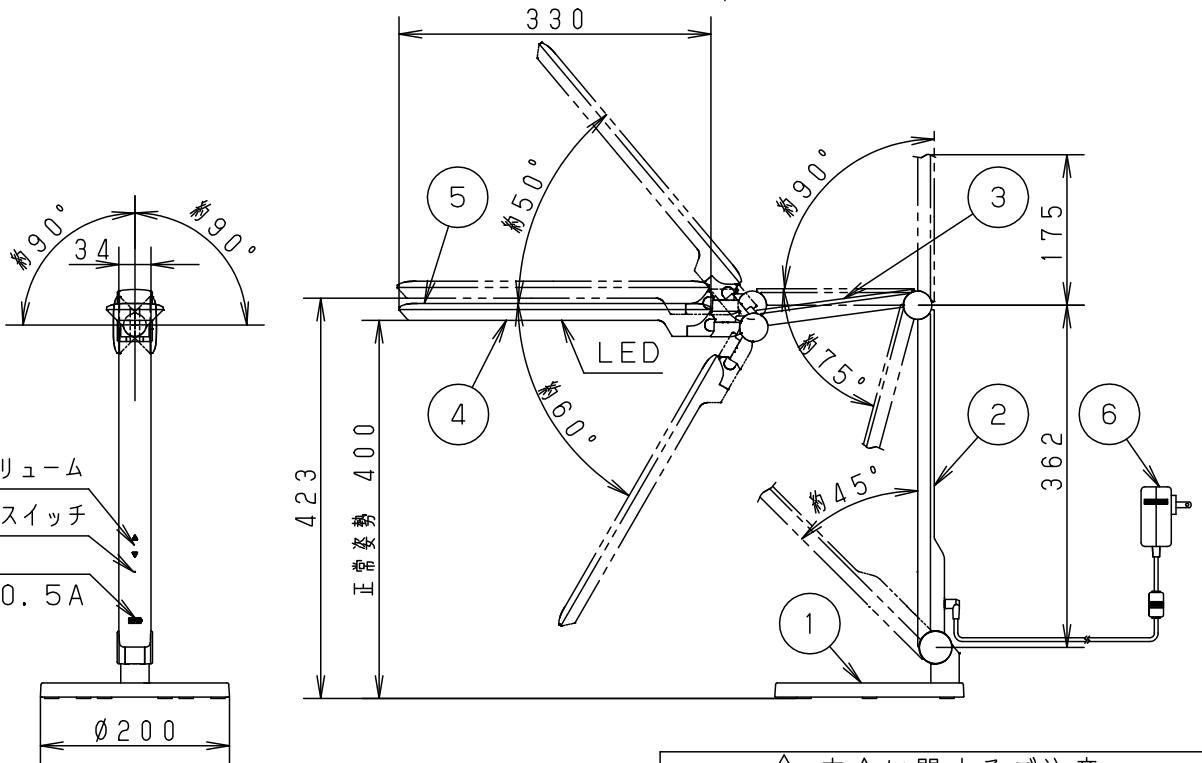

⚠ 注意：商品には寿命があります。詳細はCLX2021AAをご参照ください。

1. ・調光ボリューム付（100%～約20%）
   - ・USB端子付
2. <使用上のご注意>
3. ・LEDはバラツキがあるため同一商品でも商品ごとに発光色、明るさが異なる場合があります。
   - ・可動範囲以上には動きません。無理に動かそうとすると器具破損の原因となります。
   - ・器具の近くでは、ラジオやテレビなどの音響、映像機器に雑音が入る場合があります。

⚠ 安全に関するご注意

- ・一般屋内用器具です。屋外や水気、湿気のある所では使用しないでください。絶縁不良による感電の原因となります。
- ・ベッドや枕元、カーテンの近くで使用しないでください。火災の原因となります。
- ・LEDを直視しないでください。目の痛みの原因となることがあります。

入力電流	0.21A	消費電力	11.1W	6	アダプタ		ブラック 約1.7m		
LED	昼光色(6200K Ra83) LEDスタンドJIS照度:AA形		5	上セード	PC樹脂	ブラック	品番 SQ437		
			4	下セード	PC樹脂	ブラック			
器具質量	2.3kg		3	上アーム	PC樹脂	ブラック			
特記事項			2	下アーム	PC樹脂	ブラック	蘭 田 中 尾		
			1	ベース	PC樹脂	ブラック			
			部番	部品名	材質・素材厚	備考	パナソニック株式会社		

単位：mm 第三角法 (JIS A-4)

SQ437-K