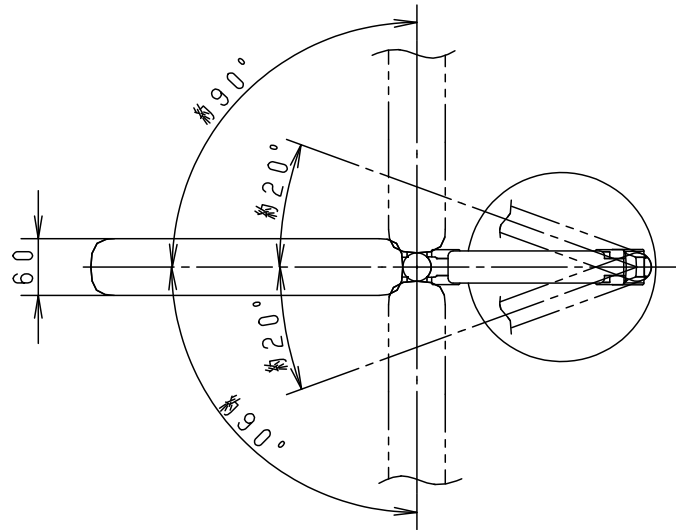

⚠ 注意：商品には寿命があります。詳細はCLX2021AAをご参照ください。

1. ・調光ボリューム付（100%～約20%）
   - ・USB端子付
2. <使用上のご注意>
3. ・LEDはバラツキがあるため同一商品でも商品ごとに発光色、明るさが異なる場合があります。
   - ・可動範囲以上には動きません。無理に動かそうとすると器具破損の原因となります。
   - ・器具の近くでは、ラジオやテレビなどの音響、映像機器に雑音が入る場合があります。

⚠ 安全に関するご注意

- ・一般屋内用器具です。屋外や水気、湿気のある所では使用しないでください。絶縁不良による感電の原因となります。
- ・ベッドや枕元、カーテンの近くで使用しないでください。火災の原因となります。
- ・LEDを直視しないでください。目の痛みの原因となることがあります。

入力電流	0.21A	消費電力	11.1W	6	アダプタ		ブラック 約1.7m		
LED	昼光色(6200K Ra83) LEDスタンドJIS照度:AA形		5	上セード	PC樹脂	ブラック	品番 SQ437		
			4	下セード	PC樹脂	ブラック			
器具質量	2.3kg		3	上アーム	PC樹脂	ブラック			
特記事項			2	下アーム	PC樹脂	ブラック	蘭 田 中 尾		
			1	ベース	PC樹脂	ブラック			
			部番	部品名	材質・素材厚	備考	パナソニック株式会社		

単位：mm 第三角法 (JIS A-4)

SQ437-K