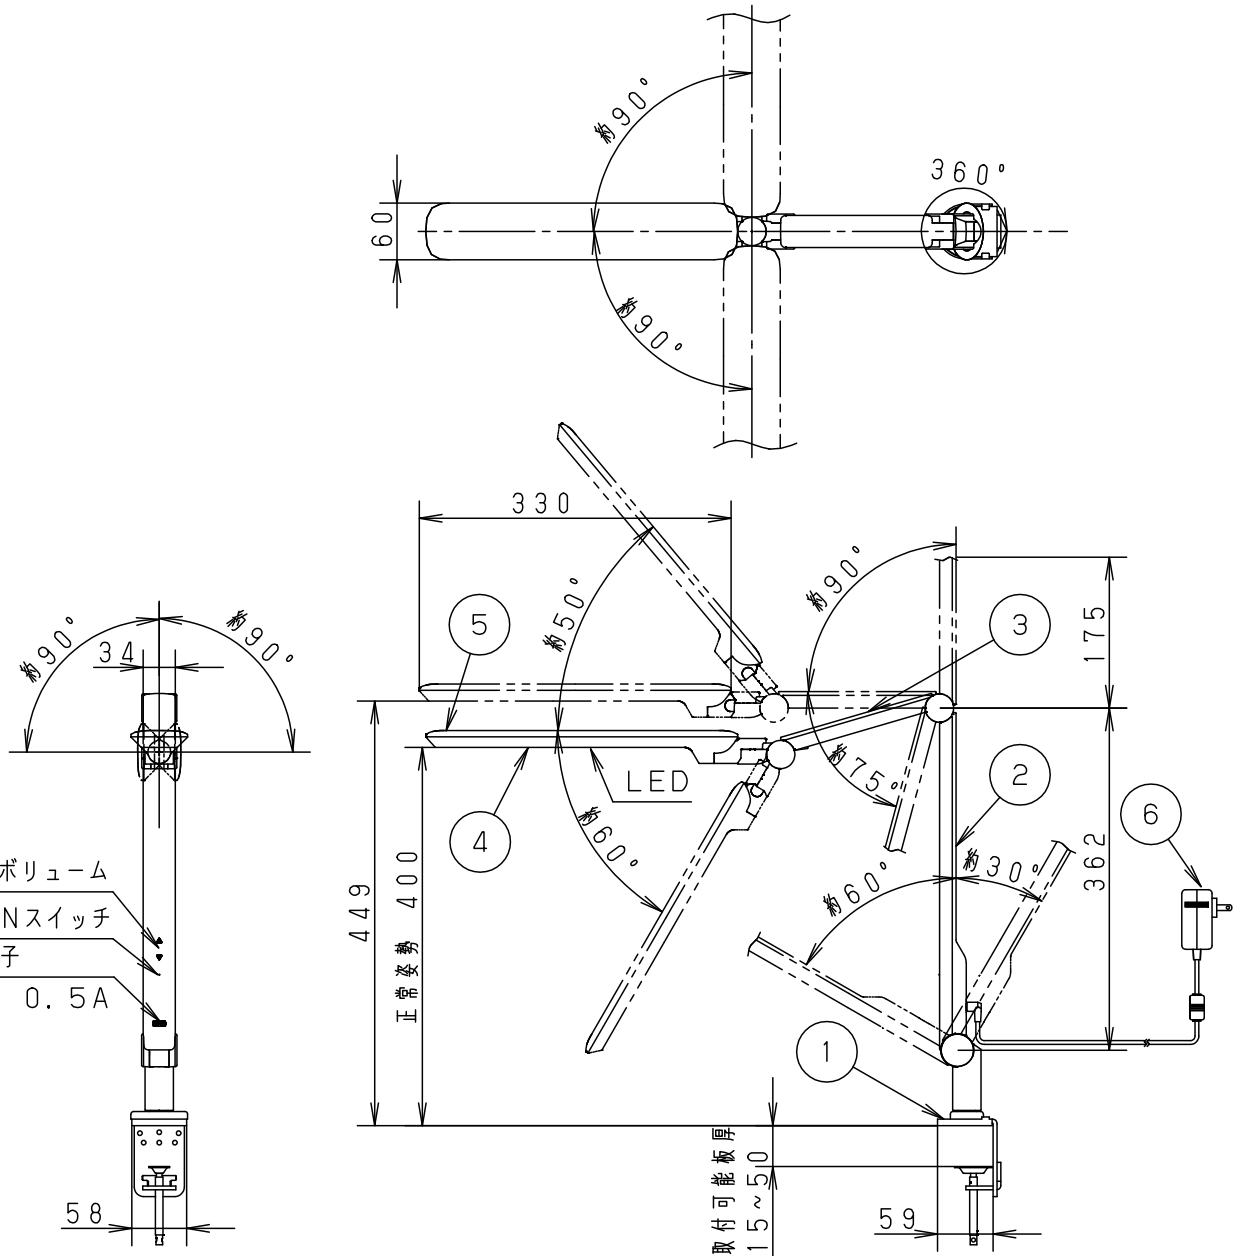

⚠ 注意：商品には寿命があります。詳細はCLX2021AAをご参照ください。

- ・調光ボリューム付 (100%~約20%)
 - ・USB端子付
- <使用上のご注意>
- ・LEDはバラツキがあるため同一商品でも商品ごとに発光色、明るさが異なる場合があります。
 - ・可動範囲以上には動きません。無理に動かそうとすると器具破損の原因となります。
 - ・器具の近くでは、ラジオやテレビなどの音響、映像機器に雑音が入る場合があります。

⚠ 安全に関するご注意

- ・一般屋内用器具です。屋外や水気、湿気のある所では使用しないでください。絶縁不良による感電の原因となります。
- ・ベッドや枕元、カーテンの近くで使用しないでください。火災の原因となります。
- ・LEDを直視しないでください。目の痛みの原因となることがあります。

入力電流	0.21A	消費電力	11.1W	6	アダプタ		ブラック 約1.7m	
LED	昼光色 (6200K Ra83) LEDスタンドJIS照度:AA形	5	上セード	PC樹脂	ホワイト	品番	SQ438	
		4	下セード	PC樹脂	ホワイト			
器具質量	1.0kg	3	上アーム	PC樹脂	ホワイト			
特記事項		2	下アーム	PC樹脂	ホワイト	蘭田 中尾		
		1	取付金具		ブラック			
部番	部品名	材質・素材厚	備考	パナソニック株式会社				

単位：mm 第三角法 (JIS A-4)

SQ438-K