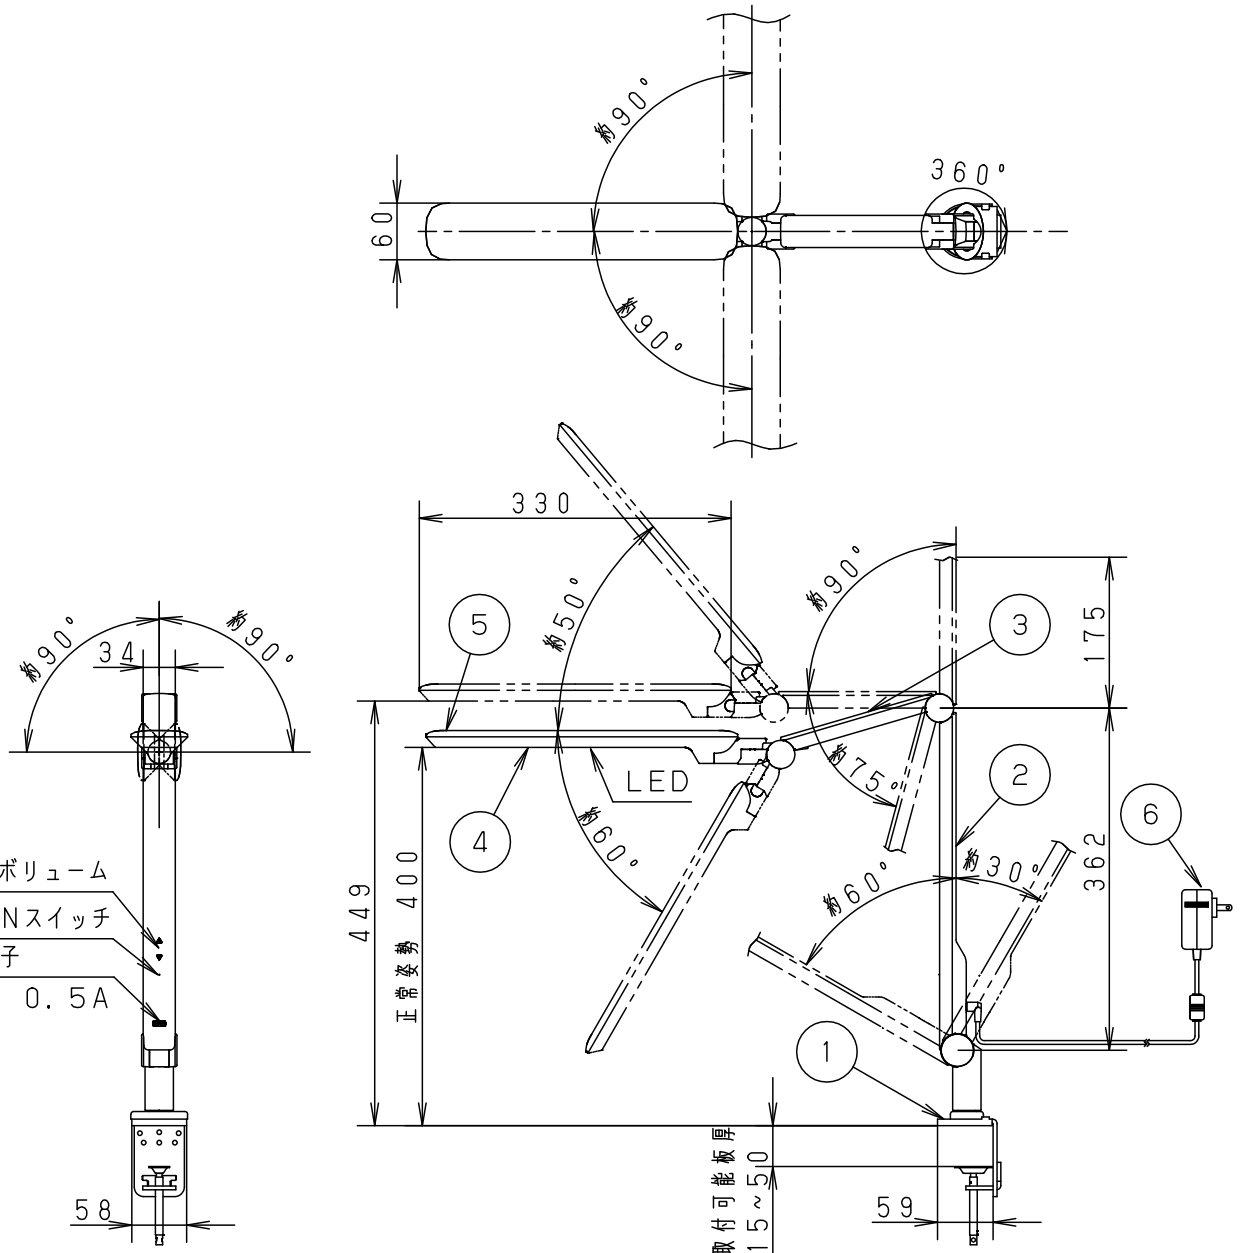

⚠ 注意：商品には寿命があります。詳細はCLX2021AAをご参照ください。

1. ・調光ボリューム付 (100%~約20%)
   - ・USB端子付
2. <使用上のご注意>
3. ・LEDはバラツキがあるため同一商品でも商品ごとに発光色、明るさが異なる場合があります。
   - ・可動範囲以上には動きません。無理に動かそうとすると器具破損の原因となります。
   - ・器具の近くでは、ラジオやテレビなどの音響、映像機器に雑音が入る場合があります。

⚠ 安全に関するご注意

- ・一般屋内用器具です。屋外や水気、湿気のある所では使用しないでください。絶縁不良による感電の原因となります。
- ・ベッドや枕元、カーテンの近くで使用しないでください。火災の原因となります。
- ・LEDを直視しないでください。目の痛みの原因となることがあります。

入力電流	0.21A	消費電力	11.1W	6	アダプタ		ブラック 約1.7m	品番 SQ439
LED	昼光色 (6200K Ra83) LEDスタンドJIS照度：AA形		5	上セード	PC樹脂	ブラック		
			4	下セード	PC樹脂	ブラック		
器具質量	1.0kg		3	上アーム	PC樹脂	ブラック		
特記事項			2	下アーム	PC樹脂	ブラック		蘭 中 田 尾
			1	取付金具		ブラック		
部番	部品名	材質・素材厚	備考	パナソニック株式会社				

単位：mm 第三角法 (JIS A-4)

SQ439-K