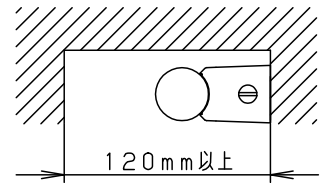

器具取付に要する寸法

定格電圧	入力電流	消費電力
100V	0.19A	11.2W

・ツマミネジ方式

器具光束	880lm	5				品番
LED	昼白色(5000K Ra95)美光色	4	LEDユニット			NNN12295
器具質量	0.6kg	3	エンドカバー	アクリル	乳白	
特記事項		2	カバー	アクリル	乳白	鶴 芦 田 田
		1	本体	ASA樹脂	ホワイト	
		部番	部品名	材質・素材厚	備考	パナソニック株式会社