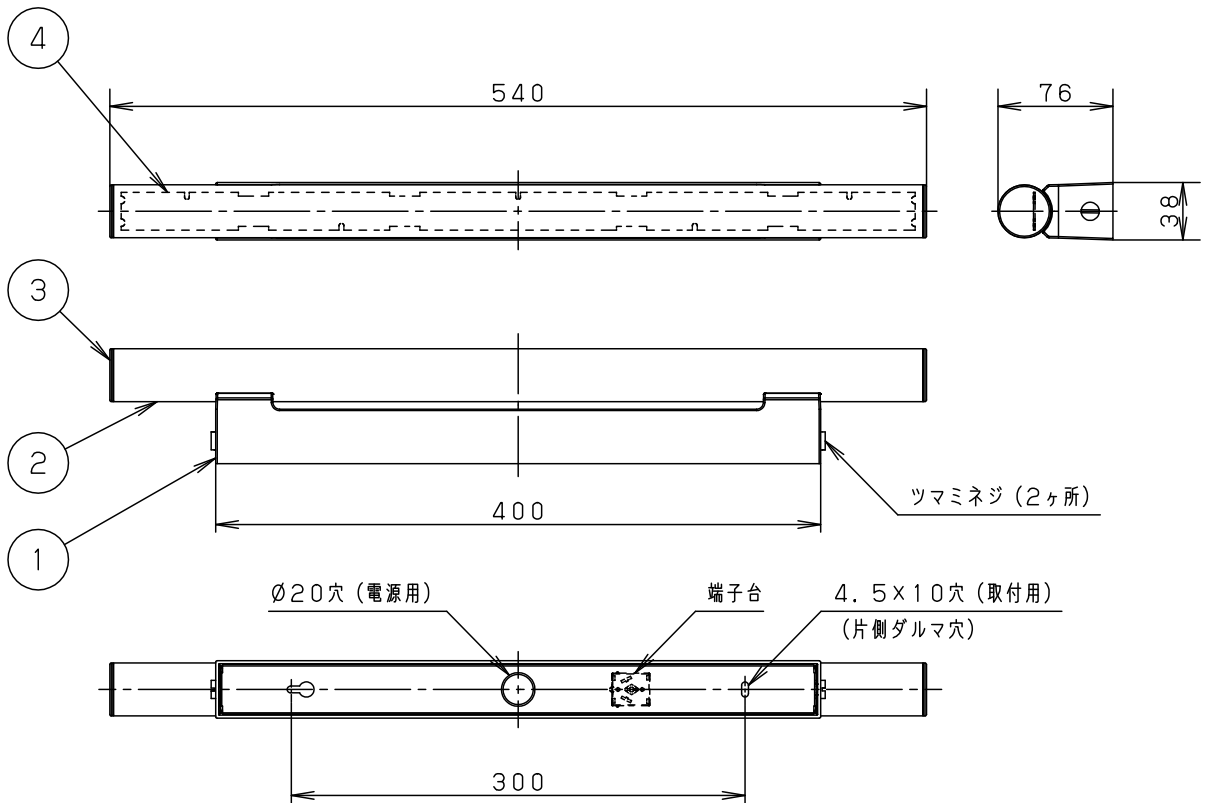

器具取付に要する寸法

定格電圧	入力電流	消費電力
100V	0.19A	11.2W

・ツマミネジ方式

器具光束	880lm	5				品番
LED	昼白色(5000K Ra95)美光色	4	LEDユニット			NNN12295
器具質量	0.6kg	3	エンドカバー	アクリル	乳白	
特記事項		2	カバー	アクリル	乳白	鶴 芦 田 田
		1	本体	ASA樹脂	ホワイト	
		部番	部品名	材質・素材厚	備考	パナソニック株式会社