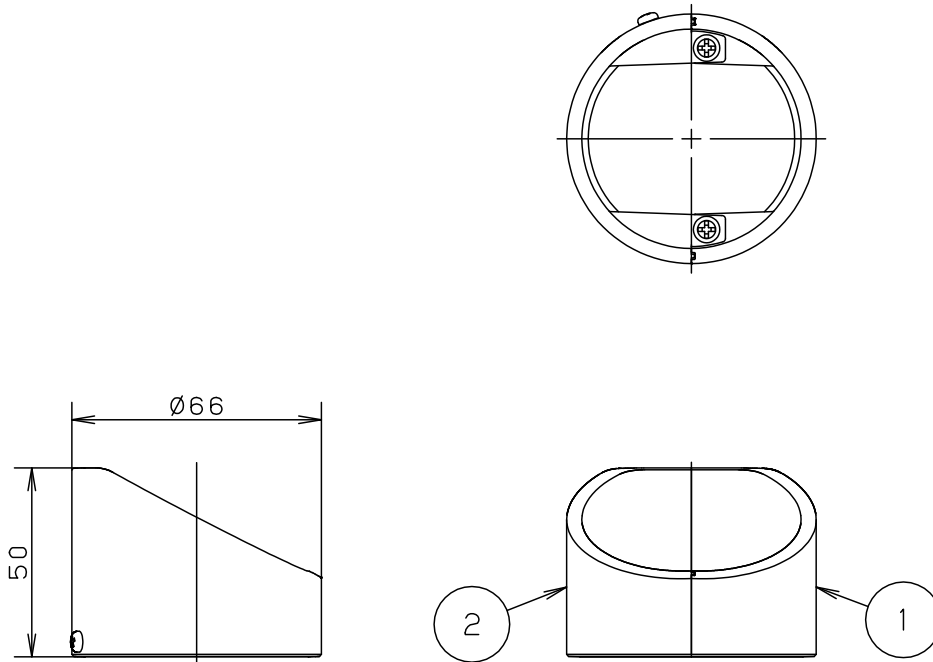

⚠ 注意：商品には寿命があります。詳細はCLX2021AAをご参照ください。

<施工上のご注意>

- ・フードの色とLED照明器具の色及びつや感に違いの出る場合があります。予めご了承ください。

⚠ 安全に関するご注意

- 耐風速40m/s仕様です。これ以上の風速の影響を受ける場所では使用しないでください。器具落下の原因となります。
- 必ず適合器具と組合せてご使用ください。適合外の器具と組合せてご使用されますと落下の原因となります。
- 海岸隣接地帯では、塩害により短期間で錆が発生するおそれがあります。