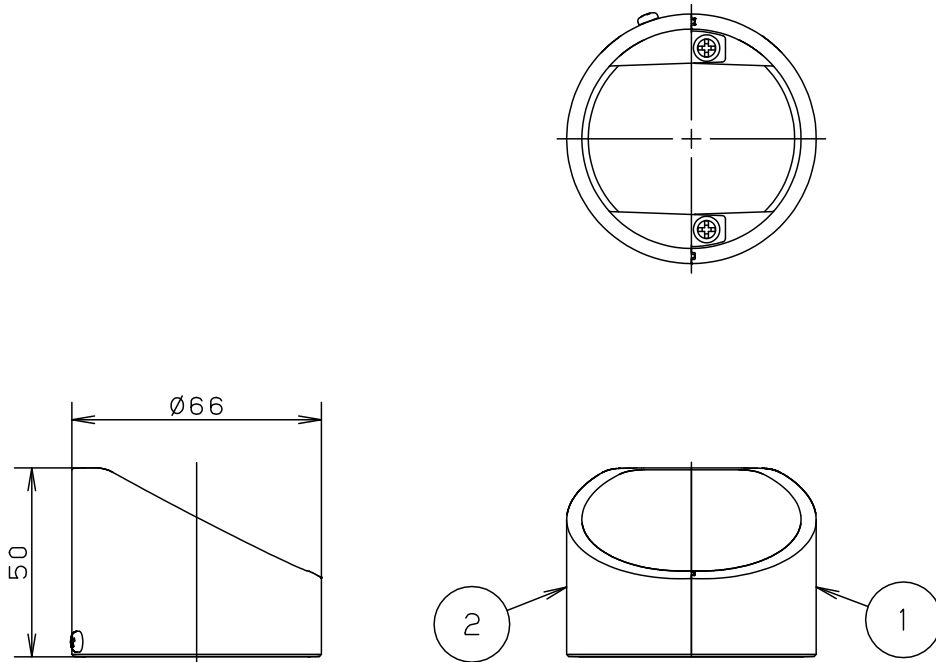

⚠ 注意：商品には寿命があります。詳細はCLX2021AAをご参照ください。

<施工上のご注意>

- ・フードの色とLED照明器具の色及びつや感に違いの出る場合があります。予めご了承ください。

⚠ 安全に関するご注意

- 耐風速40m/s仕様です。これ以上の風速の影響を受ける場所では使用しないでください。器具落下の原因となります。
- 必ず適合器具と組合せてご使用ください。適合外の器具と組合せてご使用されますと落下の原因となります。
- 海岸隣接地帯では、塩害により短期間で錆が発生するおそれがあります。