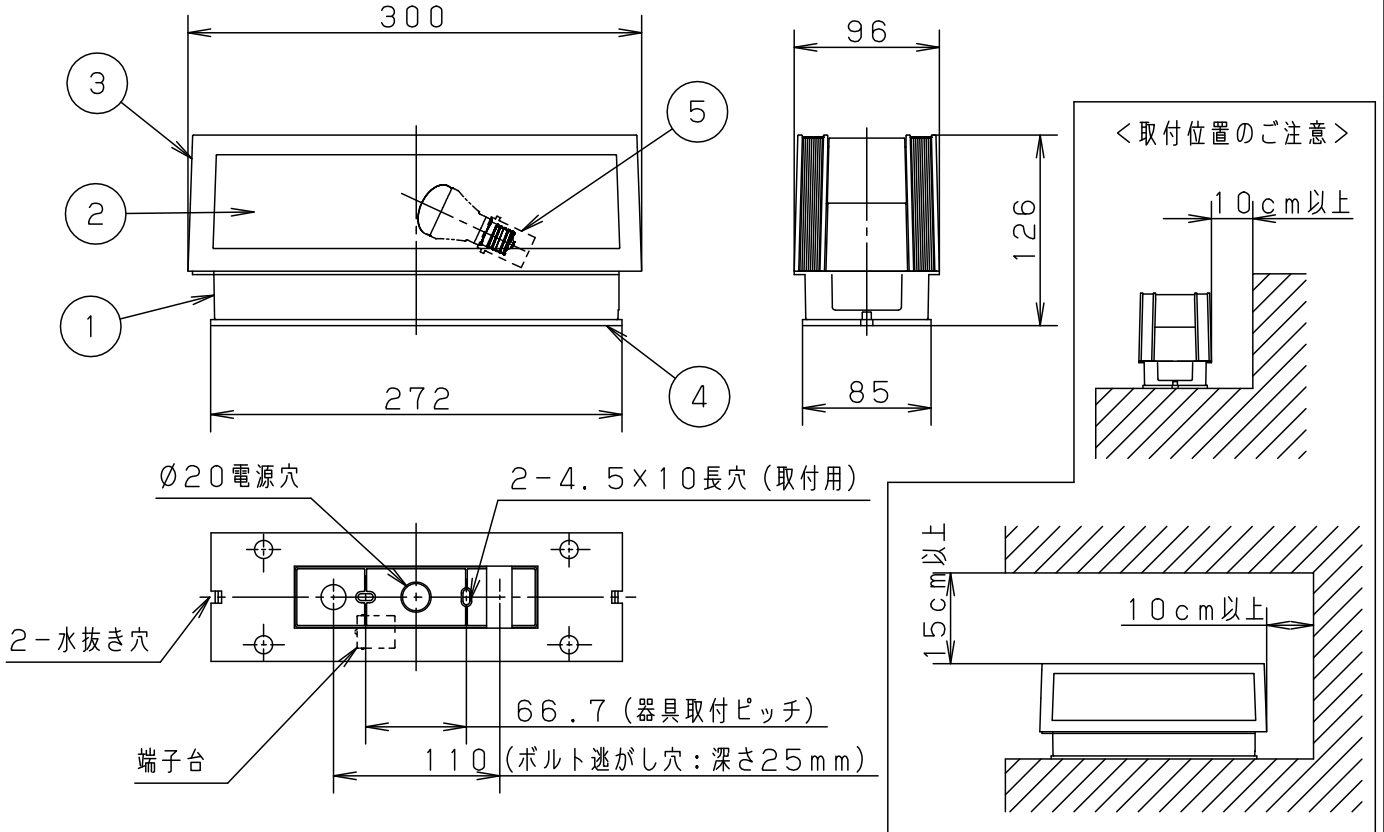

⚠ 安全に関するご注意

- 防雨型器具です。浴室などの湿気の多い場所では使用しないでください。感電、火災の原因となります。
- 据置取り付け専用器具です。図面方向以外には取り付けしないでください。落下、感電、火災の原因となります。
- 取付面よりも大きな面に取り付けてください。
- 調光器と組合せて使用しないでください。火災の原因となります。
- 取付面と本体パッキンのスキマおよびパッキン外周部にシール剤を塗ってください。但し、水抜き穴周辺はシール材を塗らないでください。また、水のたまる場所へ設置しないでください。指定外の取り付けは絶縁不良による感電の原因となります。
- LEDを直視しないでください。目の痛みの原因となることがあります。

電源線

パッキン外周部にもシール材を塗りつけてください。

シール剤

明るさ：40形電球1灯器具相当			• 密閉型				
定格電圧	入力電流	消費電力	• カバーの取付方法は、簡単引掛バネ方式です。				
AC100V	0.08A	4.4W	• ボックス取付はできません。				
付属ランプ	LDA4L-G-E17/Z40E/S/W/2 電球色 (2700K Ra84)		• 両面同一配光タイプ				
W・数	4.4W×1	5	ソケット	E 1 7	品番		
器具質量	0.62kg	4	本体パッキン	EPTスポンジゴム	ブラック		
特記事項		3	枠	ASA樹脂	シルバーメタリック	防雨型 LGW56009SF	
		2	カバー	アクリル	乳白		菌 田 出島
		1	本体	ASA樹脂	オフブラック		
部番	部品名	材質・素材厚	備考	パナソニック株式会社			