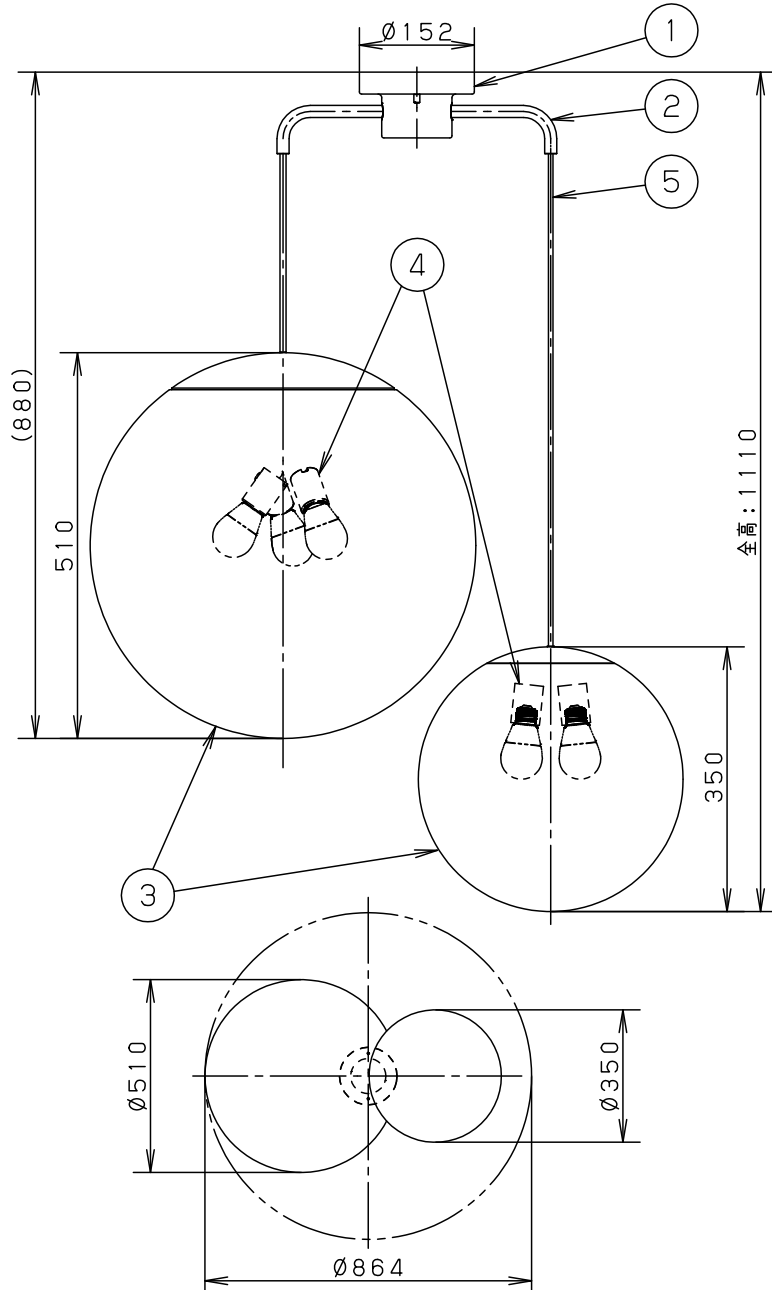

・丸型フル引掛シーリング、フル型引掛シーリングの場合
 注) 既設のローゼット (耳付き) が取り付けられている場合には、取付金具を使用しないで、そのまま取り付けることができます。

・下面：密閉タイプ

⚠ 安全に関するご注意

- ・一般屋内用器具です。屋外や水気、湿気のある所では使用しないでください。絶縁不良による感電の原因となります。
- ・調光器と組み合わせて使用しないでください。火災の原因となります。
- ・天井面取付専用器具です。傾斜天井には取り付けないでください。指定外取り付けは、落下の原因となります。

| | | | | | | | |
|-----------------|--|--------|----|--------------|-----------------|------------|------------|
| 明るさ：60形電球5灯器具相当 | | | | | | | |
| 定格電圧 | 入力電流 | 消費電力 | | | | | |
| AC100V | 0.605A | 36.5W | | | | | |
| 付属ランプ | LDA7L-G/Z60E/S/W/2 電球色 (2700K Ra84) | | 5 | ビニルキャプタイヤコード | 外径 (Ø6・Ø8) | ホワイト | 品番 |
| W・数 | 7.3×5 | | 4 | ソケット | | E 2 6 | LGB19511WK |
| 器具質量 | 5.4kg | | 3 | カバー | アクリル | 乳白つや消し | |
| 特記事項 | | | 2 | アーム | 鋼管 (Ø15.9 t1.6) | ホワイトアクリル塗装 | 蘭田 出島 |
| | | | 1 | フランジ | 鋼板 (t1.0) | ホワイトアクリル塗装 | |
| 部番 | 部品名 | 材質・素材厚 | 備考 | パナソニック株式会社 | | | |