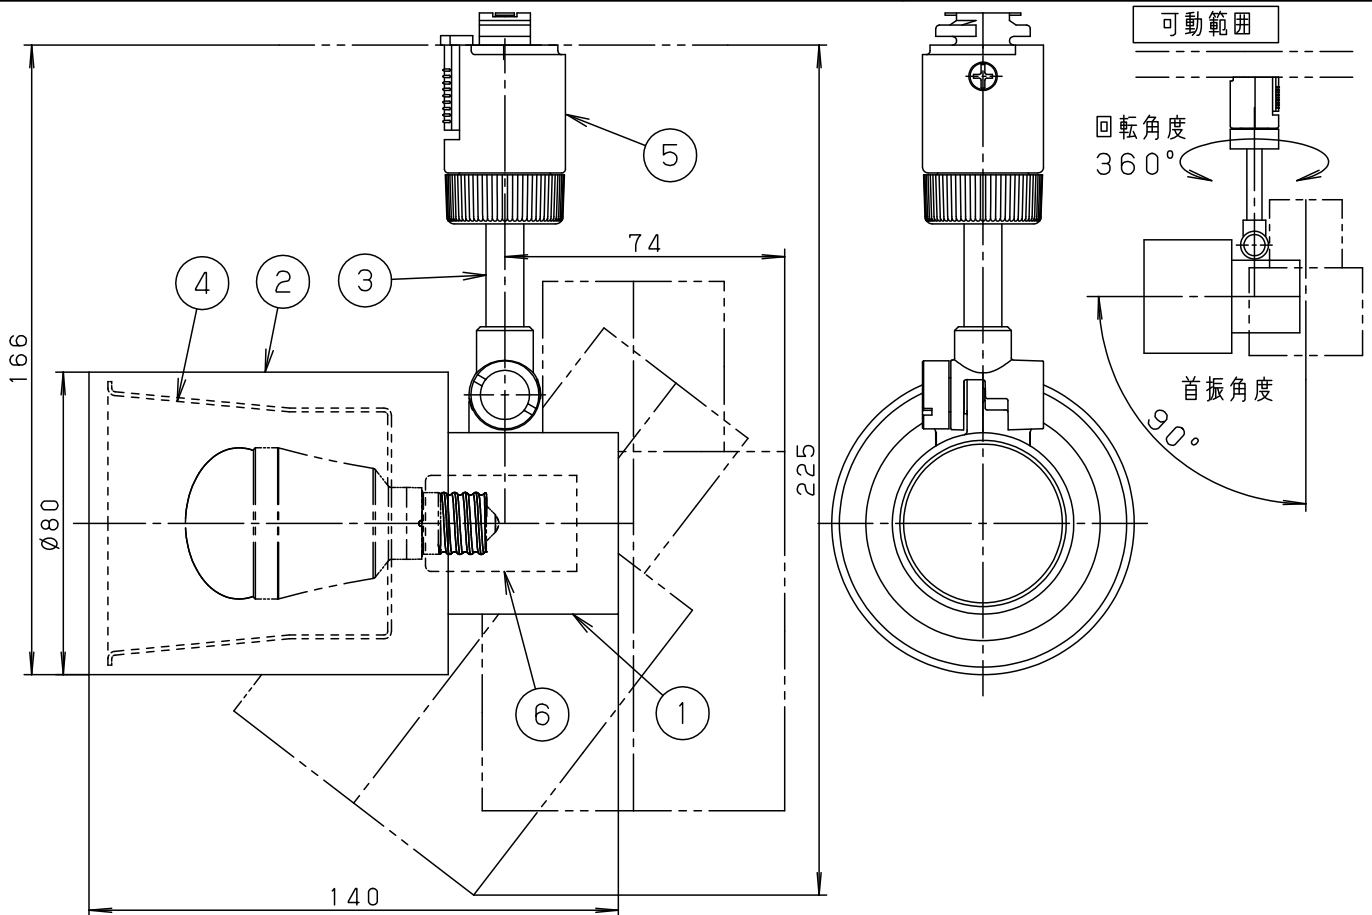

⚠ 注意：商品には寿命があります。詳細はCLX2021AAをご参照ください。

**⚠ 安全に関するご注意**

- ・一般屋内用器具です。屋外や水気、湿気のある所では使用しないでください。絶縁不良による感電の原因となります。
- ・天井面、壁面取り付け専用器具です。壁面および傾斜天井に付ける場合は、配線ダクトを必ず横向きに取り付けてください。指定外取り付けは火災、感電、落下によるけがの原因となります。
- ・壁面の配線ダクトに取り付ける場合は、ダクトカバーを必ずご使用下さい。埃の侵入による火災の原因となります。
- ・器具の取付間隔は15cm以上離してください。火災、落下によるけがの原因となります。
- ・調光器と組み合わせて使用しないでください。火災の原因となります。
- ・照射近接限度内にドア開閉範囲や家具などの可燃物が近づかないように考慮して取り付けてください。照射物の変色、火災の原因となります。

【照射物近接限度10cm】

＜使用上のご注意＞

- ・この器具は配線ダクト専用器具です。必ずパナソニック製100V配線ダクトと組み合わせてご使用ください。
- ・この器具には白熱灯、電球形蛍光灯は使用できません。必ず適合ランプ（パナソニック製）をご使用ください。
- ・この器具の近くでは電子錠などに使用する光高周波方式のリモコンが動作しない場合がごくまれにありますのでご注意ください。
- ・LEDにはバラツキがあるため、同一品番商品でも商品ごとに発光色、明るさが異なる場合があります。
- ・ほたるスイッチと接続する場合は器具1台につきスイッチ3個まででご使用ください。  
(4個以上のほたるスイッチと接続すると、スイッチを切にしても器具が消灯しないことがあります)
- ・壁スイッチ1個当たり器具8台まででご使用ください。

明るさ：60形電球1灯器具相当

定格電圧	入力電流	消費電力					
AC100V	0.12A	7.2W	6	ソケット		E17	
付属ランプ	LDA7L-G-E17/Z60E/S/W/2 電球色(2700K Ra84)		5	ライティングプラグ		ホワイト	品番 LGB54150K
			4	反射板	アルミ板(t1)	銀色仕上	
W・数	7.2W×1		3	パイプ	鋼管(φ10、t1.6)	ホワイトつや消し アクリル塗装	菌田 出島
器具質量	0.6kg		2	セード	アルミダイカスト	ホワイトつや消し アクリル塗装	
特記事項			1	本体	アルミダイカスト	ホワイトつや消し アクリル塗装	パナソニック株式会社
			部番	部品名	材質・素材厚	備考	