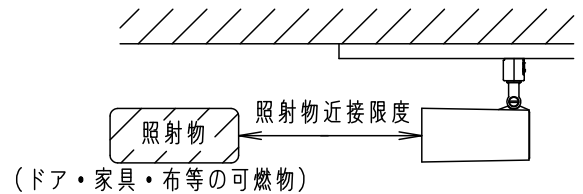

• この器具は配線ダクト専用器具です。  
必ずパナソニック製100V配線ダクトと組み合わせてご使用ください。

⚠ 安全に関するご注意

- 一般屋内用器具です。屋外や水気、湿気のある所では使用しないでください。絶縁不良による感電の原因となります。
- 天井面、壁面取付専用器具です。壁面および傾斜天井に取り付ける場合は、配線ダクトを必ず横向きに取り付けてください。指定外取り付けは火災、感電、落下によるけがの原因となります。
- 壁面の配線ダクトに取り付ける場合は、ダクトカバーを必ずご使用下さい。埃の侵入による火災の原因となります。
- 器具の取付間隔は15cm以上離してください。火災、落下によるけがの原因となります。
- 調光器と組み合わせて使用しないでください。火災の原因となります。

- 照射物近接限度内にドア開閉範囲や家具などの可燃物が近づかないように考慮して取り付けてください。照射物の変色、火災の原因となります。

【照射物近接限度10cm】

<使用上のご注意>

- この器具には白熱灯、電球形蛍光灯は使用できません。必ず適合ランプ（パナソニック製）をご使用ください。
- この器具の近くでは電子錠などに使用する光高周波方式のリモコンが動作しない場合がごくまれにありますのでご注意ください。
- ほたるスイッチと接続する場合は器具1台につき、スイッチ3個まででご使用ください。（4個以上のほたるスイッチと接続すると、スイッチを切にしても器具が消灯しないことがあります。）