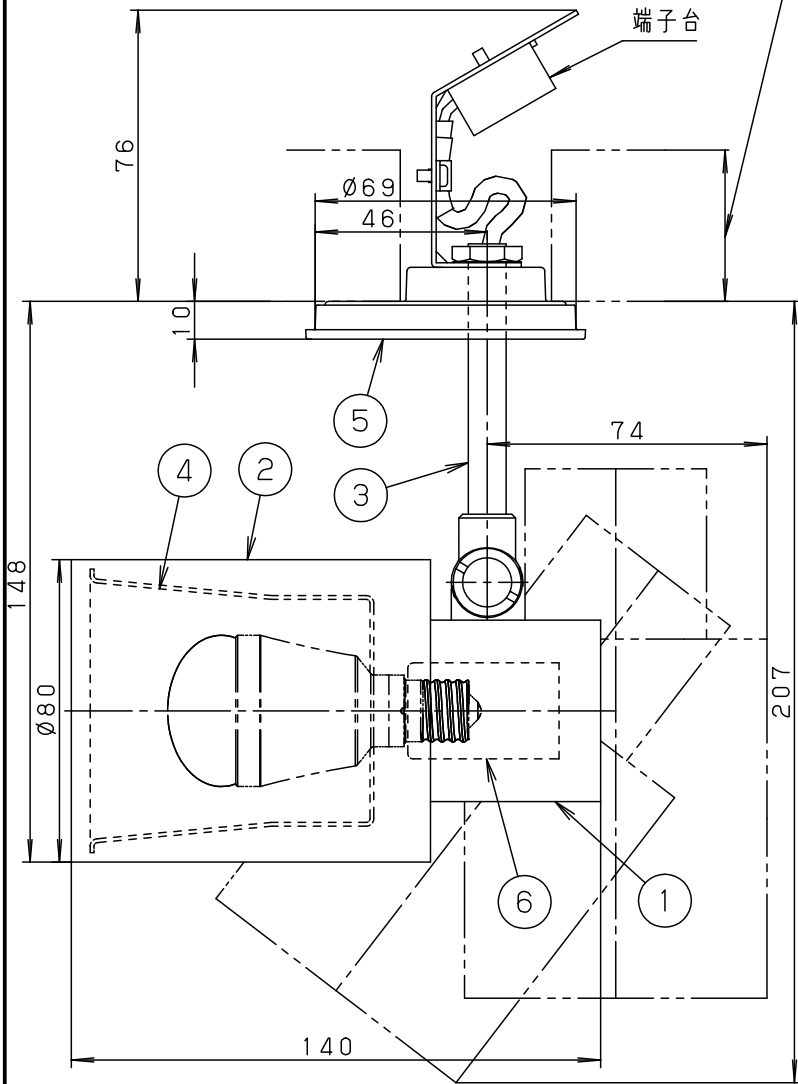

⚠ 注意：商品には寿命があります。詳細はCLX2021AAをご参照ください。

埋込穴寸法
 $\varnothing 40^{+0}_{-2}$

- <使用上のご注意>
- この器具には白熱灯、電球形蛍光灯は使用できません。必ず適合ランプ（パナソニック製）をご使用ください。
 - この器具の近くでは電子錠などに使用する光高周波方式のリモコンが動作しない場合がごくまれにありますのでご注意ください。
 - LEDにはバラツキがあるため、同一品番商品でも商品ごとに発光色、明るさが異なる場合があります。
 - ほたるスイッチと接続する場合は器具1台につきスイッチ3個まででご使用ください。（4個以上のほたるスイッチと接続すると、スイッチを切にしても器具が消灯しないことがあります）
 - 壁スイッチ1個当たり器具8台まででご使用ください。
- 最大40mmまで取付可能です 半埋込型

⚠ 安全に関するご注意

- 一般屋内用器具です。屋外や水気、湿気のある所では使用しないでください。絶縁不良による感電の原因となります。
- 天井面、壁面取り付け専用器具です。指定外取り付けは、火災、落下によるけがの原因となります。
- マット敷き工法住宅用人工造鉱物繊維断熱材 <JIS A9521>熱抵抗値6.6m²・K/Wでの断熱施工された場所に使用することができます。ブローイング工法、その他特殊な断熱施工された場所には使用できません。過熱による火災の原因となります。
- 照射近接限度内にドア開閉範囲や家具などの可燃物が近づかないように考慮して取り付けてください。照射物の変色、火災の原因となります。

【照射物近接限度10cm】

- 調光器と組み合わせて使用しないでください。火災の原因となります。

可動範囲

明るさ：60形電球1灯器具相当						
定格電圧	入力電流	消費電力	6	ソケット		E17
AC100V	0.12A	7.2W	5	フランジ	ASA樹脂	ホワイト
付属ランプ	LDA7L-G-E17/Z60E/S/W/2 電球色(2700K Ra84)		4	反射板	アルミ板(t1)	銀色仕上
W・数	7.2W×1		3	パイプ	鋼管(φ10、t1.6)	ホワイト アクリル塗装
器具質量	0.6kg		2	セード	アルミダイカスト	ホワイト アクリル塗装
特記事項			1	本体	アルミダイカスト	ホワイト アクリル塗装
			部番	部品名	材質・素材厚	備考
						品番 LGB84070K 菌田 出島 パナソニック株式会社