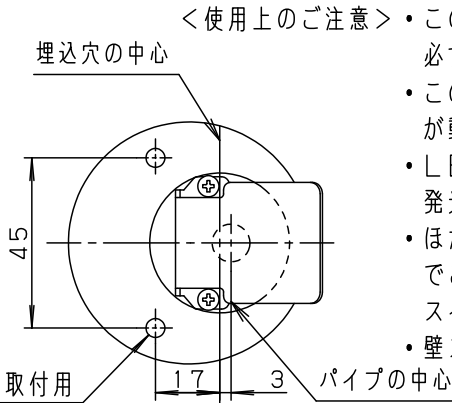

⚠ 注意：商品には寿命があります。詳細はCLX2021AAをご参照ください。

埋込穴寸法
 $\varnothing 40^{+0}_{-2}$

- <使用上のご注意>
- この器具には白熱灯、電球形蛍光灯は使用できません。必ず適合ランプ（パナソニック製）をご使用ください。
 - この器具の近くでは電子錠などに使用する光高周波方式のリモコンが動作しない場合がごくまれにありますのでご注意ください。
 - LEDにはバラツキがあるため、同一品番商品でも商品ごとに発光色、明るさが異なる場合があります。
 - ほたるスイッチと接続する場合は器具1台につきスイッチ3個まででご使用ください。（4個以上のほたるスイッチと接続すると、スイッチを切にしても器具が消灯しないことがあります）
 - 壁スイッチ1個当たり器具8台まででご使用ください。
- 最大40mmまで取付可能です 半埋込型

【照射物近接限度10cm】

- 調光器と組み合わせて使用しないでください。火災の原因となります。

可動範囲

明るさ：60形電球1灯器具相当						
定格電圧	入力電流	消費電力	6	ソケット		E17
AC100V	0.12A	7.2W	5	フランジ	ASA樹脂	ホワイト
付属ランプ	LDA7L-G-E17/Z60E/S/W/2 電球色(2700K Ra84)		4	反射板	アルミ板(t1)	銀色仕上
W・数	7.2W×1		3	パイプ	鋼管(φ10、t1.6)	ホワイト アクリル塗装
器具質量	0.6kg		2	セード	アルミダイカスト	ホワイト アクリル塗装
特記事項			1	本体	アルミダイカスト	ホワイト アクリル塗装
			部番	部品名	材質・素材厚	備考
						品番 LGB84070K 菌田 出島 パナソニック株式会社