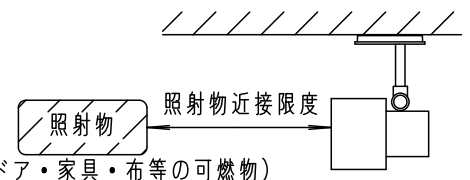

⚠ 注意：商品には寿命があります。詳細はCLX2021AAをご参照ください。

埋込穴寸法
 $\varnothing 40^{+0}_{-2}$

- <使用上のご注意>
- この器具には白熱灯、電球形蛍光灯は使用できません。必ず適合ランプ（パナソニック製）をご使用ください。
 - この器具の近くでは電子錠などに使用する光高周波方式のリモコンが動作しない場合がごくまれにありますのでご注意ください。
 - LEDにはバラツキがあるため、同一品番商品でも商品ごとに発光色、明るさが異なる場合があります。
 - ほたるスイッチと接続する場合は器具1台につきスイッチ3個まででご使用ください。（4個以上のほたるスイッチと接続すると、スイッチを切にしても器具が消灯しないことがあります）
 - 壁スイッチ1個当たり器具8台まででご使用ください。
- 最大40mmまで取付可能です 半埋込型

⚠ 安全に関するご注意

- 一般屋内用器具です。屋外や水気、湿気のある所では使用しないでください。絶縁不良による感電の原因となります。
- 天井面、壁面取り付け専用器具です。指定外取り付けは、火災、落下によるけがの原因となります。
- マット敷き工法住宅用人工造鉱物繊維断熱材 <JIS A9521>熱抵抗値6.6m²・K/Wでの断熱施工された場所に使用することができます。ブローイング工法、その他特殊な断熱施工された場所には使用できません。過熱による火災の原因となります。
- 照射近接限度内にドア開閉範囲や家具などの可燃物が近づかないように考慮して取り付けてください。照射物の変色、火災の原因となります。

【照射物近接限度10cm】

- 調光器と組み合わせて使用しないでください。火災の原因となります。

可動範囲

明るさ：60形電球1灯器具相当						
定格電圧	入力電流	消費電力	6	ソケット		E17
AC100V	0.12A	7.2W	5	フランジ	ASA樹脂	ホワイト
付属ランプ	LDA7L-G-E17/Z60E/S/W/2 電球色(2700K Ra84)		4	反射板	アルミ板(t1)	銀色仕上
W・数	7.2W×1		3	パイプ	鋼管(φ10、t1.6)	ホワイト アクリル塗装
器具質量	0.6kg		2	セード	アルミダイカスト	ホワイト アクリル塗装
特記事項			1	本体	アルミダイカスト	ホワイト アクリル塗装
			部番	部品名	材質・素材厚	備考
						品番 LGB84070K 菌田 出島 パナソニック株式会社