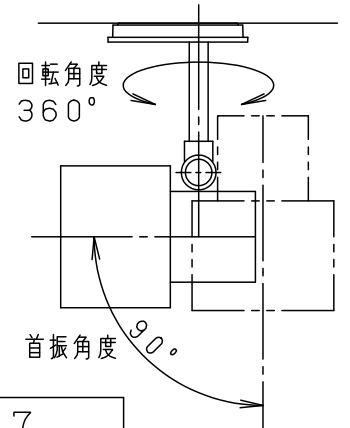

⚠ 注意：商品には寿命があります。詳細はCLX2021AAをご参照ください。

埋込穴寸法
 $\varnothing 40^{+0}_{-2}$

- <使用上のご注意>
- この器具には白熱灯、電球形蛍光灯は使用できません。必ず適合ランプ（パナソニック製）をご使用ください。
 - この器具の近くでは電子錠などに使用する光高周波方式のリモコンが動作しない場合がごくまれにありますのでご注意ください。
 - LEDにはバラツキがあるため、同一品番商品でも商品ごとに発光色、明るさが異なる場合があります。
 - ほたるスイッチと接続する場合は器具1台につきスイッチ3個まででご使用ください。（4個以上のほたるスイッチと接続すると、スイッチを切にしても器具が消灯しないことがあります）
 - 壁スイッチ1個当たり器具8台まででご使用ください。
- 最大40mmまで取付可能です 半埋込型

⚠ 安全に関するご注意

- 一般屋内用器具です。屋外や水気、湿気のある所では使用しないでください。絶縁不良による感電の原因となります。
- 天井面、壁面取り付け専用器具です。指定外取り付けは、火災、落下によるけがの原因となります。
- マット敷き工法住宅用人工造鉱物繊維断熱材 <JIS A9521>熱抵抗値6.6m²・K/Wでの断熱施工された場所に使用することができます。ブローイング工法、その他特殊な断熱施工された場所には使用できません。過熱による火災の原因となります。
- 照射近接限度内にドア開閉範囲や家具などの可燃物が近づかないように考慮して取り付けてください。照射物の変色、火災の原因となります。

【照射物近接限度10cm】

- 調光器と組み合わせて使用しないでください。火災の原因となります。

可動範囲

明るさ：60形電球1灯器具相当						
定格電圧	入力電流	消費電力	6	ソケット		E17
AC100V	0.12A	7.2W	5	フランジ	ASA樹脂	ホワイト
付属ランプ	LDA7L-G-E17/Z60E/S/W/2 電球色(2700K Ra84)		4	反射板	アルミ板(t1)	銀色仕上
W・数	7.2W×1		3	パイプ	鋼管(φ10、t1.6)	ホワイト アクリル塗装
器具質量	0.6kg		2	セード	アルミダイカスト	ホワイト アクリル塗装
特記事項			1	本体	アルミダイカスト	ホワイト アクリル塗装
			部番	部品名	材質・素材厚	備考
						品番 LGB84070K 菌田 出島 パナソニック株式会社